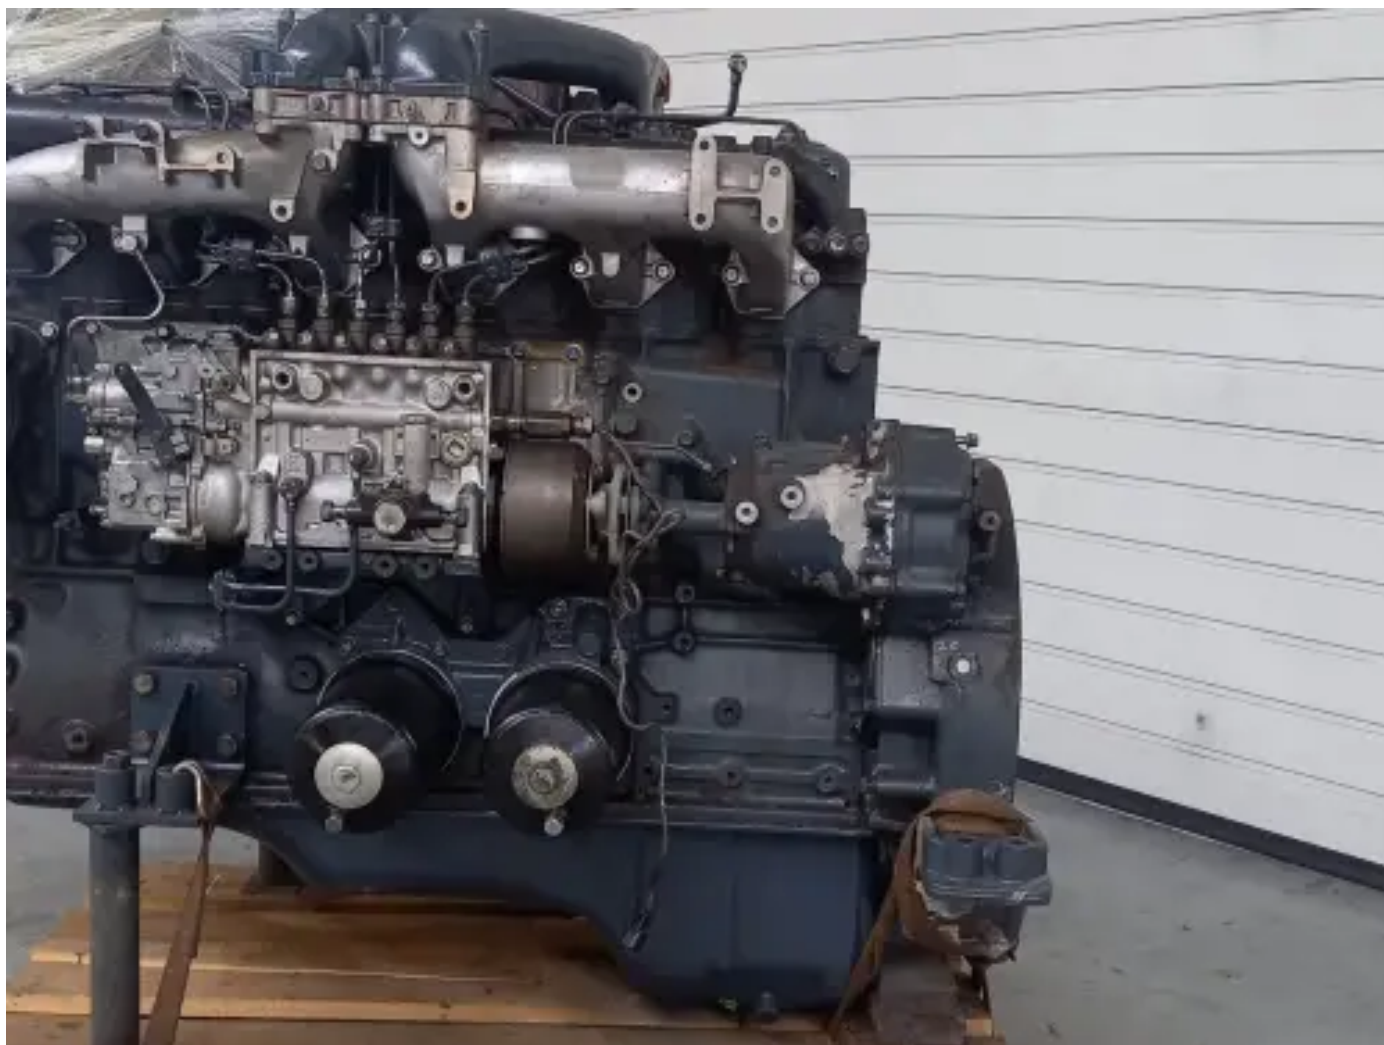

MITSUBISHI 6D24-TE GEBRUIKT

[Contacteer ons](#)

Specificaties

Projectnummer: PRJN2025100112

Staat: Gebruikt

Merk: mitsubishi

Motornummer: 413755

Type: Dieselmotoren

Soort product: Origineel

Motorconditie	used
Constructie jaar	1010
Computer aanwezig?	no
Motor kleur	beige
Motor koeling type	radiator cooled (std)
Uitlaatsysteem	dry
Injectie type	mechanical fuelpump
totale hoogte	115 cm
lengte	125 cm
Breedte	85 cm
Turbo type	dry
Gewicht (specifiek)	1150 kg
Working Hours	3222 hour(s)