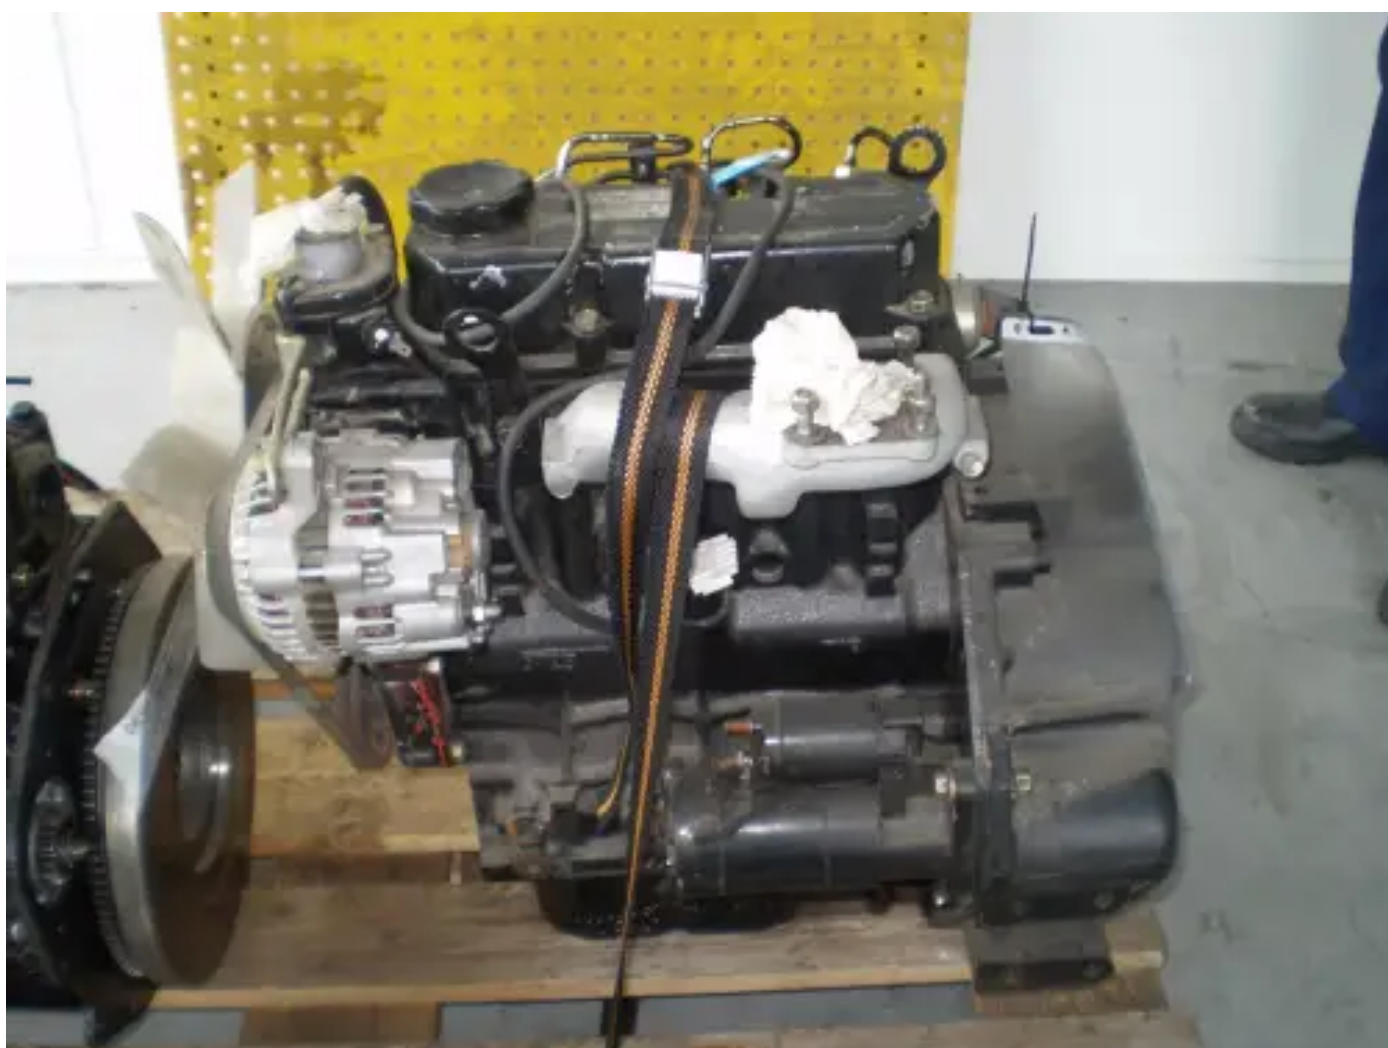

MITSUBISHI S3 L2 KERN MOTOR VOOR ONDERDELEN

[Contacteer ons](#)

Specificaties

Projectnummer:	PRJN2025100194
Staat:	Kern
Merk:	mitsubishi
Type:	Dieselmotoren
Soort product:	Origineel

Motorconditie	core
Constructie jaar	1010
Motor kleur	black