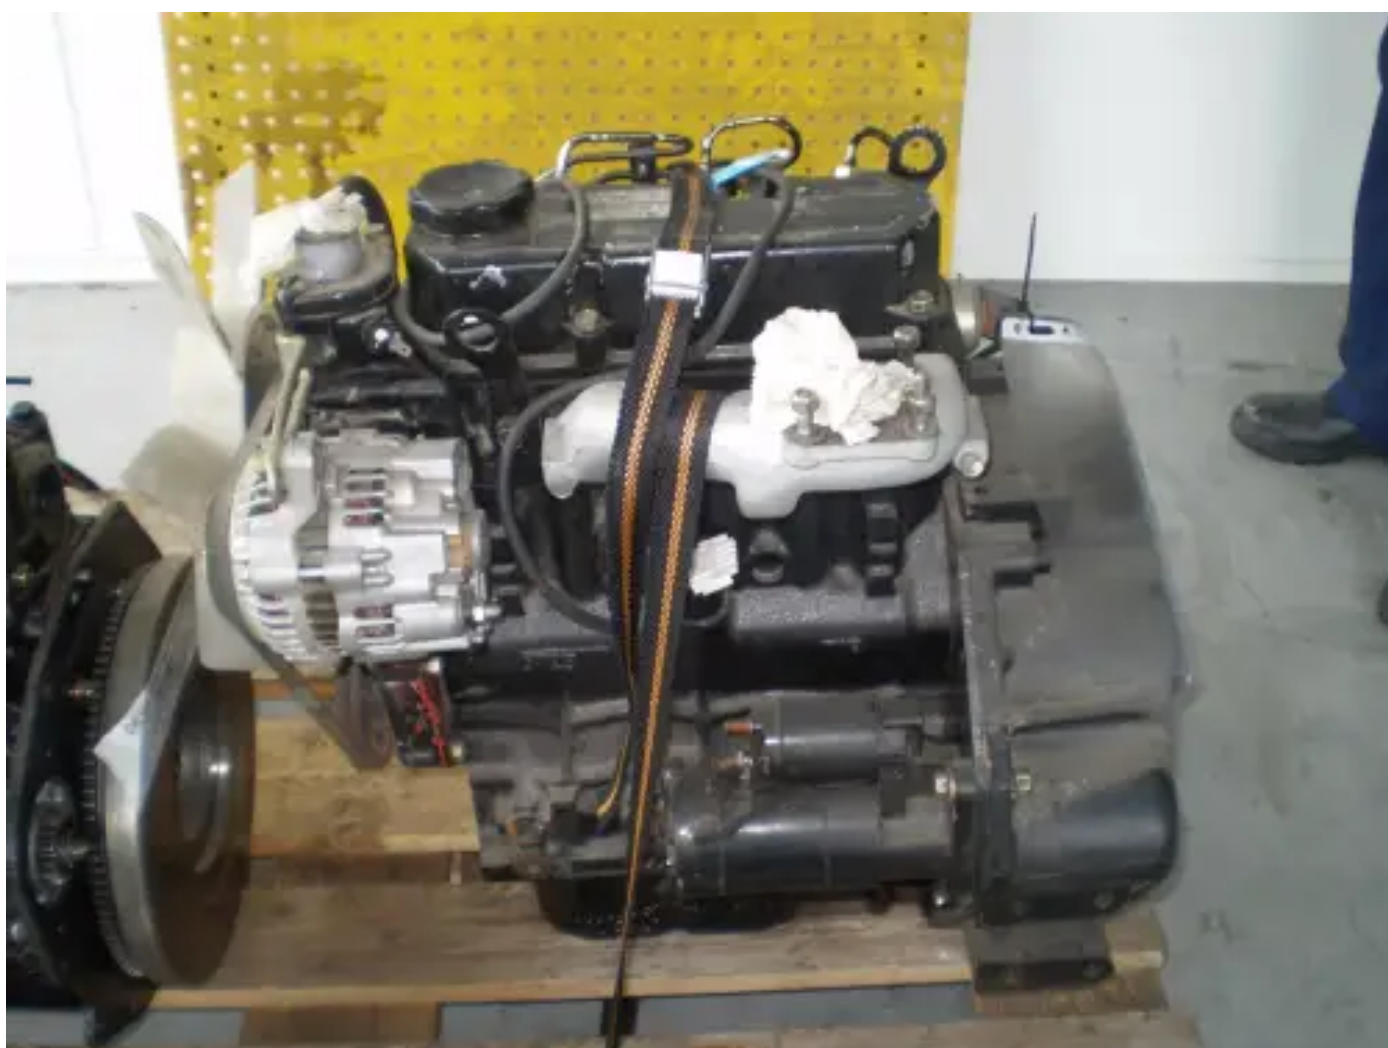

MITSUBISHI S3 L2 KERN MOTOR VOOR ONDERDELEN

[Contacteer ons](#)

Specificaties

Projectnummer: PRJN2025100194

Staat: Kern

Merk: mitsubishi

Type: Dieselmotoren

Soort product: Origineel

Motorconditie	core
Constructie jaar	1010
Motor kleur	black