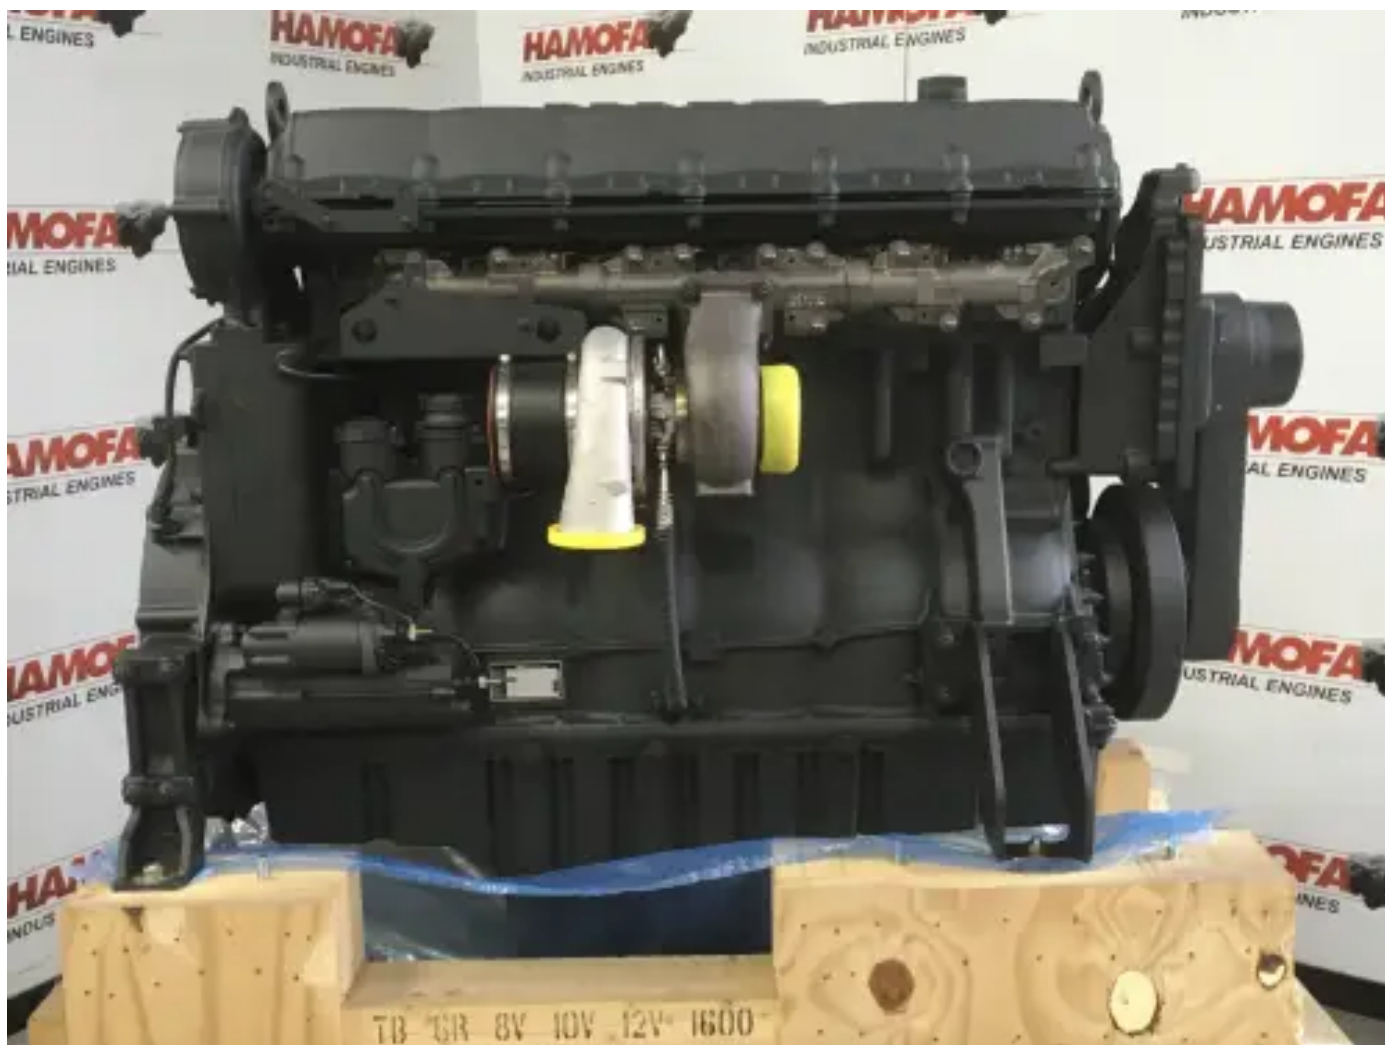

MTU 6R1600 G20F NIEUW

[Contacteer ons](#)

Specificaties

Projectnummer: PRJB2021129228

Staat: Nieuw

Merk: mtu

Motornummer: 16301001851

Type: Dieselmotoren

Soort product: Origineel

Motorconditie	new
Constructie jaar	2012
Computer aanwezig?	yes
Motor kleur	black
Motor koeling type	radiator cooled (std)
Uitlaatsysteem	dry
Injectie type	ecu (electronic control unit)
SAE vliegwiel	unknown
SAE vliegwielhuis	sae 1
starter voltage	24 volt
totale hoogte	140 cm
lengte	165 cm
Breedte	135 cm
Turbo type	dry
Gewicht (specifiek)	1300 kg