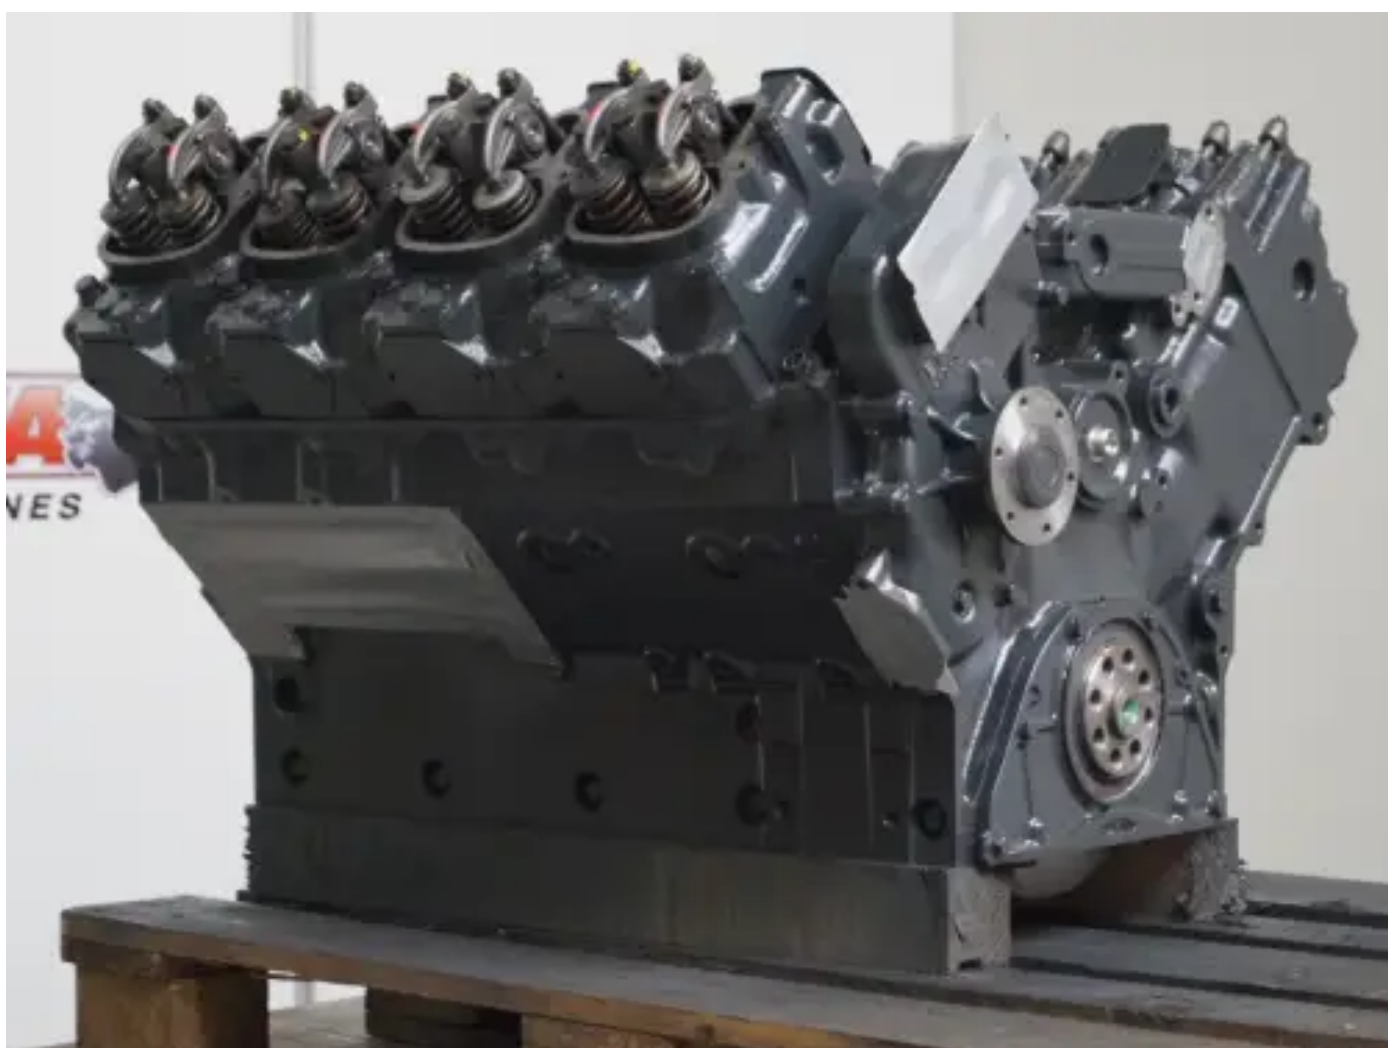

GERECONDITONEERDE MTU 8V183- TE92-490 LONGBLOCK

[Contacteer ons](#)

Specificaties

Staat:	Gereviseerd
Merk:	mtu
Type:	Dieselmotoren
Soort product:	Origineel

nominaal vermogen @ nominaal
toerental 490 kw

Nominal Rpm @ Nominal Power 2300 rpm
