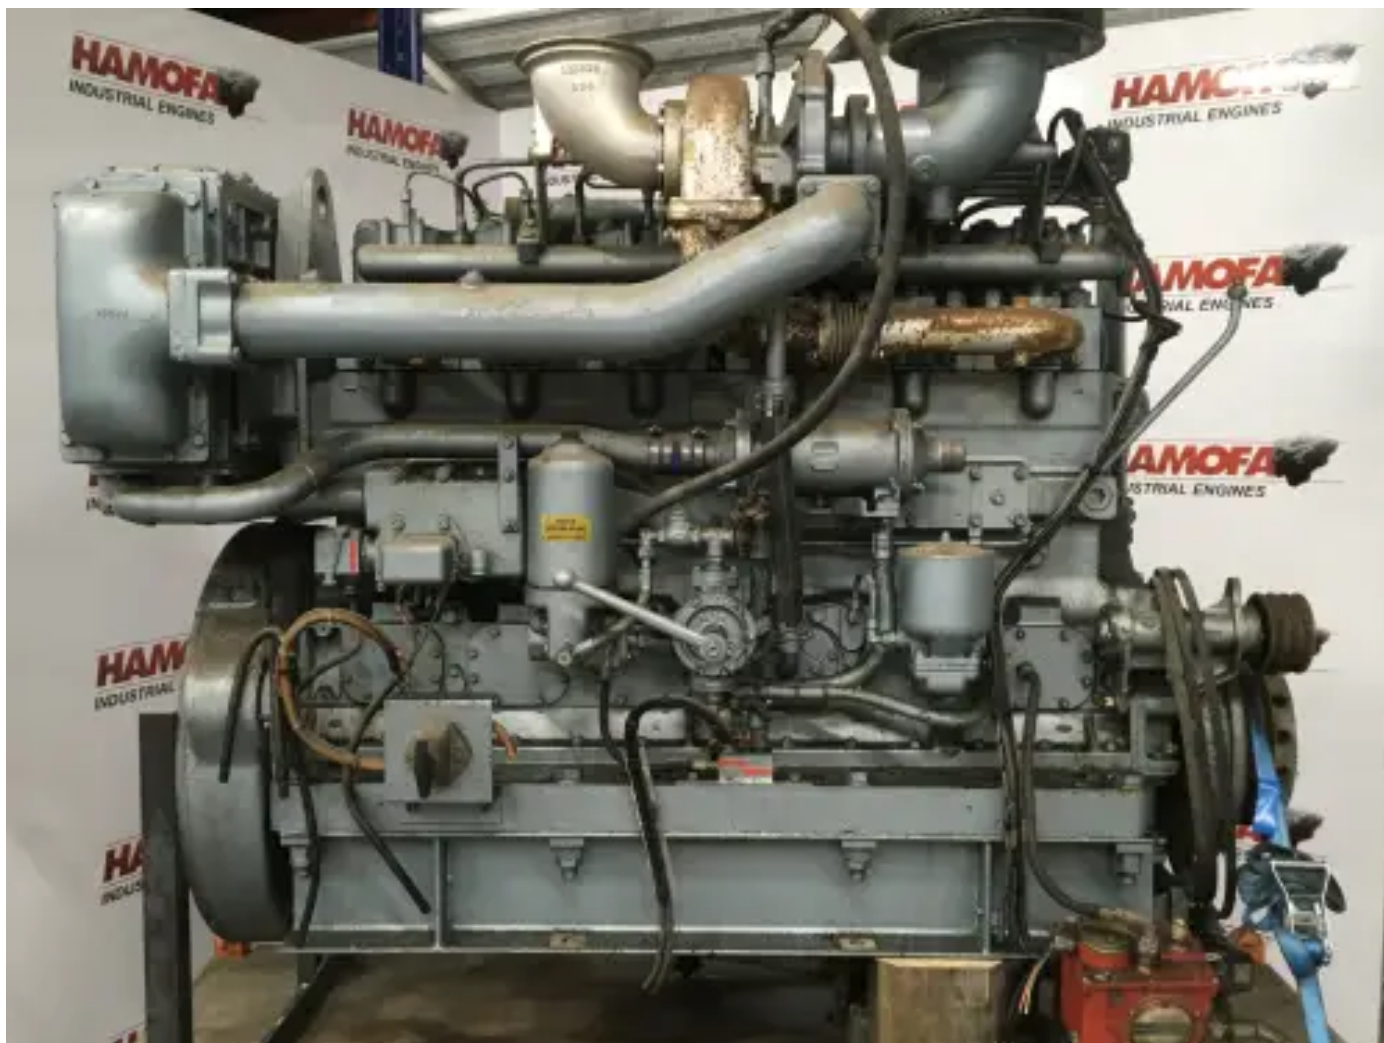

## POYAUD DIESEL 6 SCPZLR GEBRUIKT

[Contacteer ons](#)

### Specificaties

Projectnummer: PRJB20230212184

Staat: Gebruikt

Merk: poyaud diesel

Type: Dieselmotoren

Soort product: Origineel

Constructie jaar: 1010

Computer aanwezig?	no
Motor kleur	grey
Motor koeling type	radiator cooled (std)
Uitlaatsysteem	dry
Injectie type	mechanical fuelpump
SAE vliegwiel	no flywheel
SAE vliegwielhuis	sae 1
starter voltage	no starter present
totale hoogte	210 cm
lengte	230 cm
Breedte	120 cm
Turbo type	dry
Gewicht (specifiek)	2250 kg