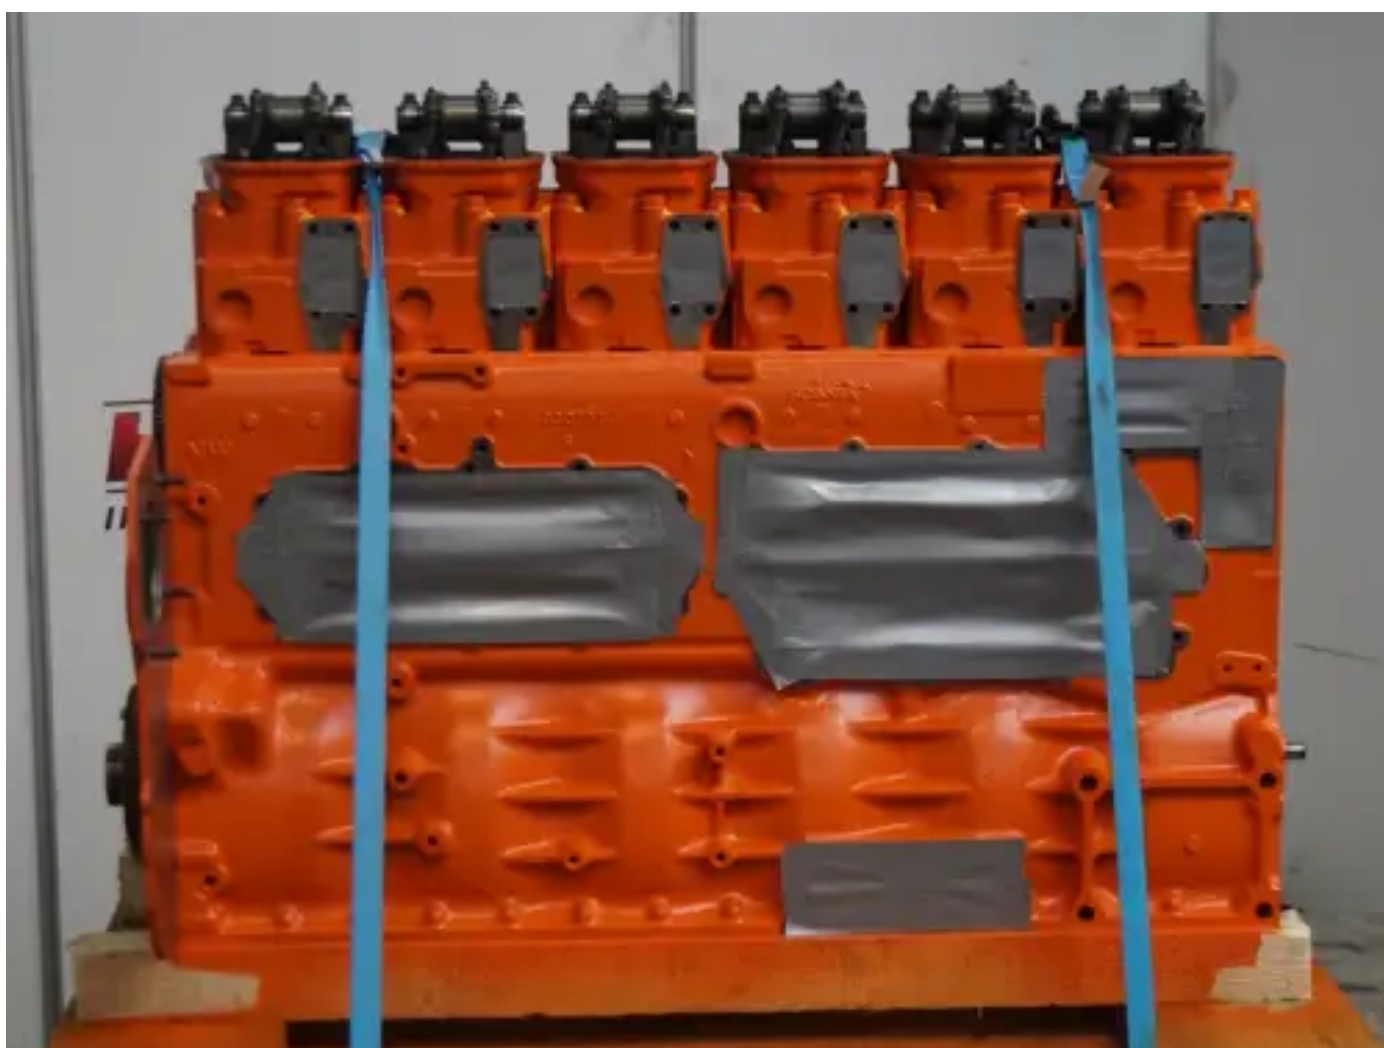

# SCANIA DI12.45M LONGBLOCK GERECONDITONEERD

[Contacteer ons](#)

## Specificaties

Staat: Gereviseerd

Merk: scania

Type: Dieselmotoren

Soort product: Origineel

Boring 127 mm

Motor capaciteit	11700 cc
Engine Fuel Type	diesel
Motor injectie type	direct re-30regelaar
nominaam vermogen @ nominaal toerental	275 kw
Nominal Rpm @ Nominal Power	1500 rpm
Aantal cilinders	6 qty
Slag	154 mm