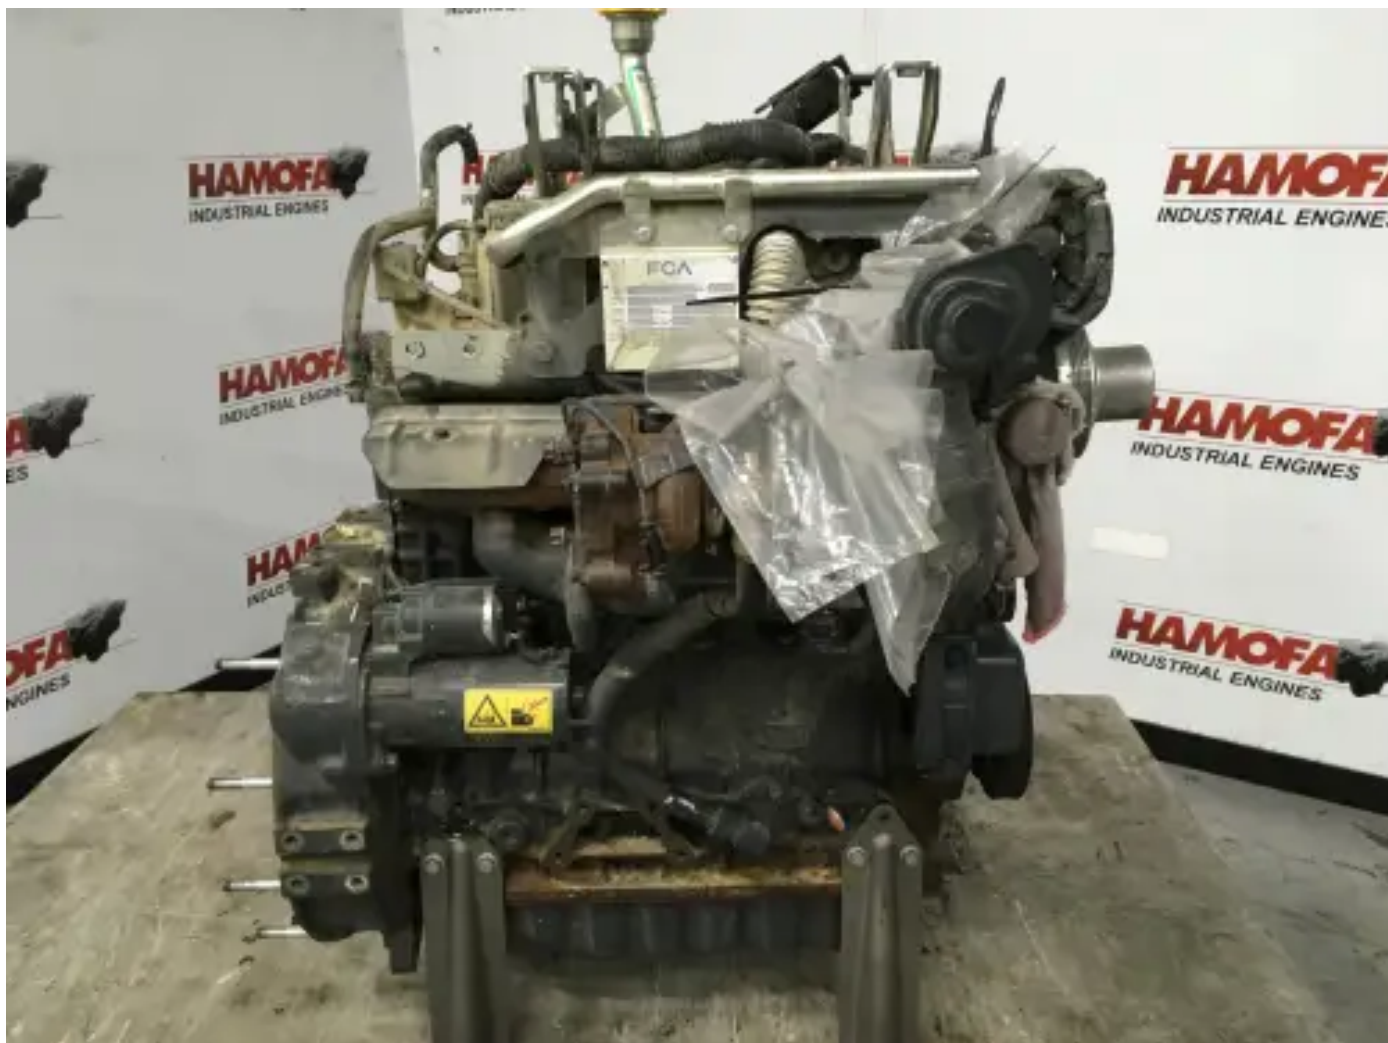

VM MOTORI 34D/30 GEBRUIKT

[Contacteer ons](#)

Specificaties

Projectnummer: PRJB20230312447

Staat: Gebruikt

Merk: vm motori

Motornummer: 34D03268

Type: Dieselmotoren

Soort product: Origineel

Constructie jaar	1010
Computer aanwezig?	yes
Motor kleur	grey
Motor koeling type	radiator cooled (std)
Uitlaatsysteem	dry
Injectie type	ecu (electronic control unit)
SAE vliegwiel	unknown
SAE vliegwielhuis	sae 4
starter voltage	12 volt
totale hoogte	95 cm
lengte	85 cm
Breedte	65 cm
Turbo type	dry
Gewicht (specifiek)	300 kg