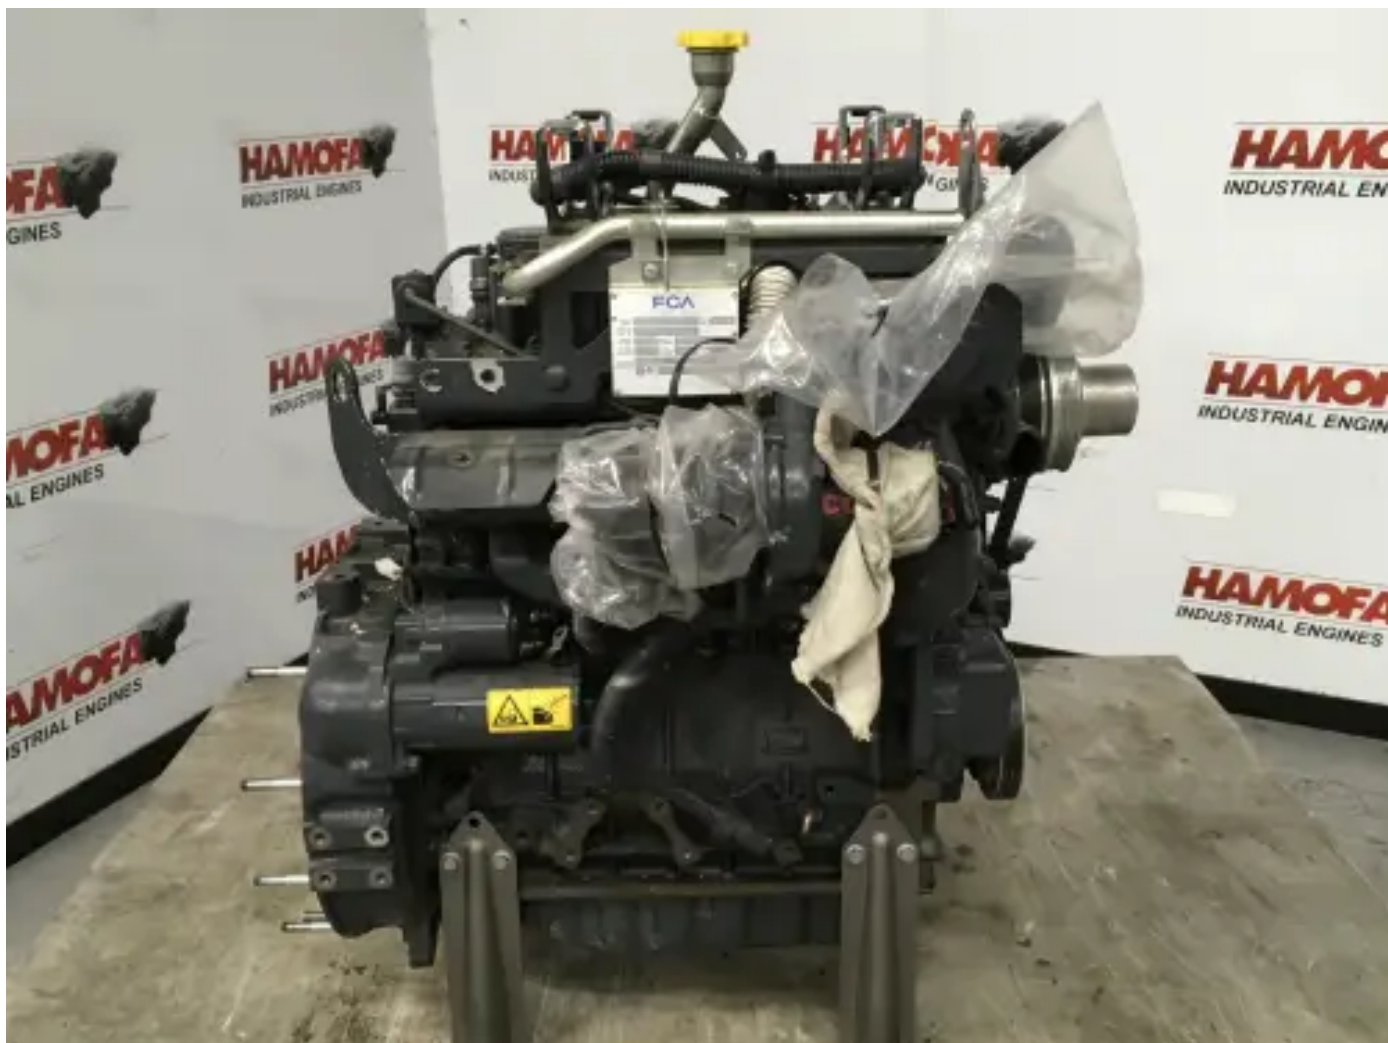

VM MOTORI 34D/30 GEBRUIKT

[Contacteer ons](#)

Specificaties

Projectnummer: PRJB20230312445

Staat: Gebruikt

Merk: vm motori

Motornummer: 34D03233

Type: Dieselmotoren

Soort product: Origineel

Motorconditie	used
Constructie jaar	1010
Computer aanwezig?	yes
Motor kleur	grey
Motor koeling type	radiator cooled (std)
Uitlaatsysteem	dry
Injectie type	ecu (electronic control unit)
SAE vliegwiel	unknown
SAE vliegwielhuis	sae 4
starter voltage	12 volt
totale hoogte	95 cm
lengte	85 cm
Breedte	65 cm
Turbo type	dry
Gewicht (specifiek)	300 kg
Working Hours	350 hour(s)