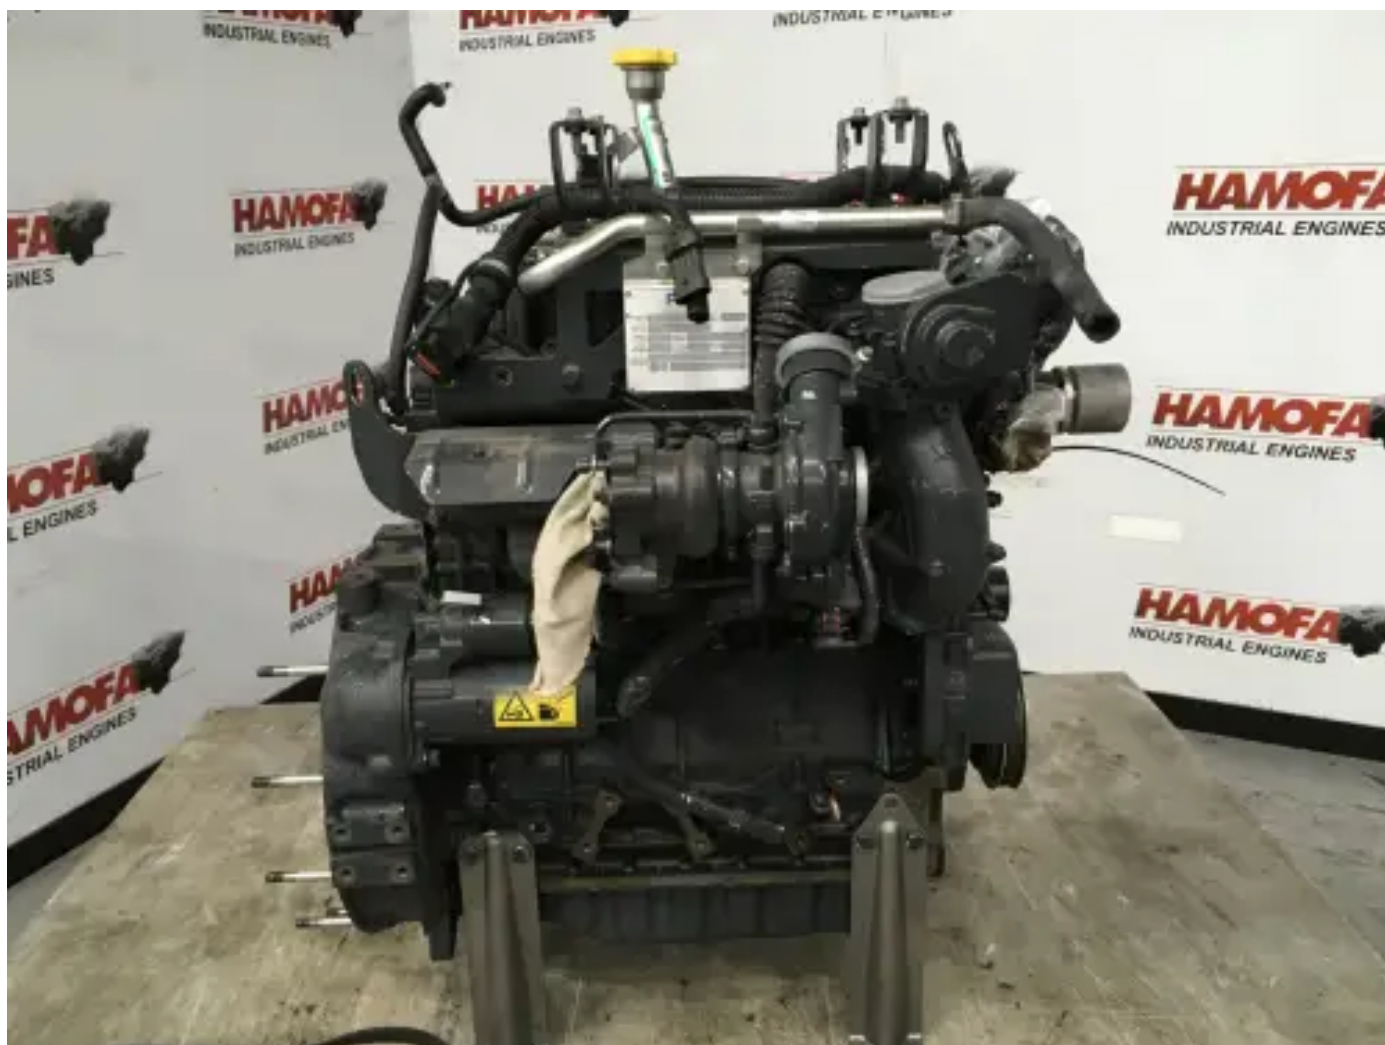

## VM MOTORI 34D/30 GEBRUIKT

[Contacteer ons](#)

### Specificaties

Projectnummer: PRJB20230312446

Staat: Gebruikt

Merk: vm motori

Motornummer: 34D03150

Type: Dieselmotoren

Soort product: Origineel

Motorconditie	used
Constructie jaar	1010
Computer aanwezig?	yes
Motor kleur	grey
Motor koeling type	radiator cooled (std)
Uitlaatsysteem	dry
Injectie type	ecu (electronic control unit)
SAE vliegwiel	unknown
SAE vliegwielhuis	sae 4
starter voltage	12 volt
totale hoogte	95 cm
lengte	85 cm
Breedte	65 cm
Turbo type	dry
Gewicht (specifiek)	300 kg
Working Hours	350 hour(s)