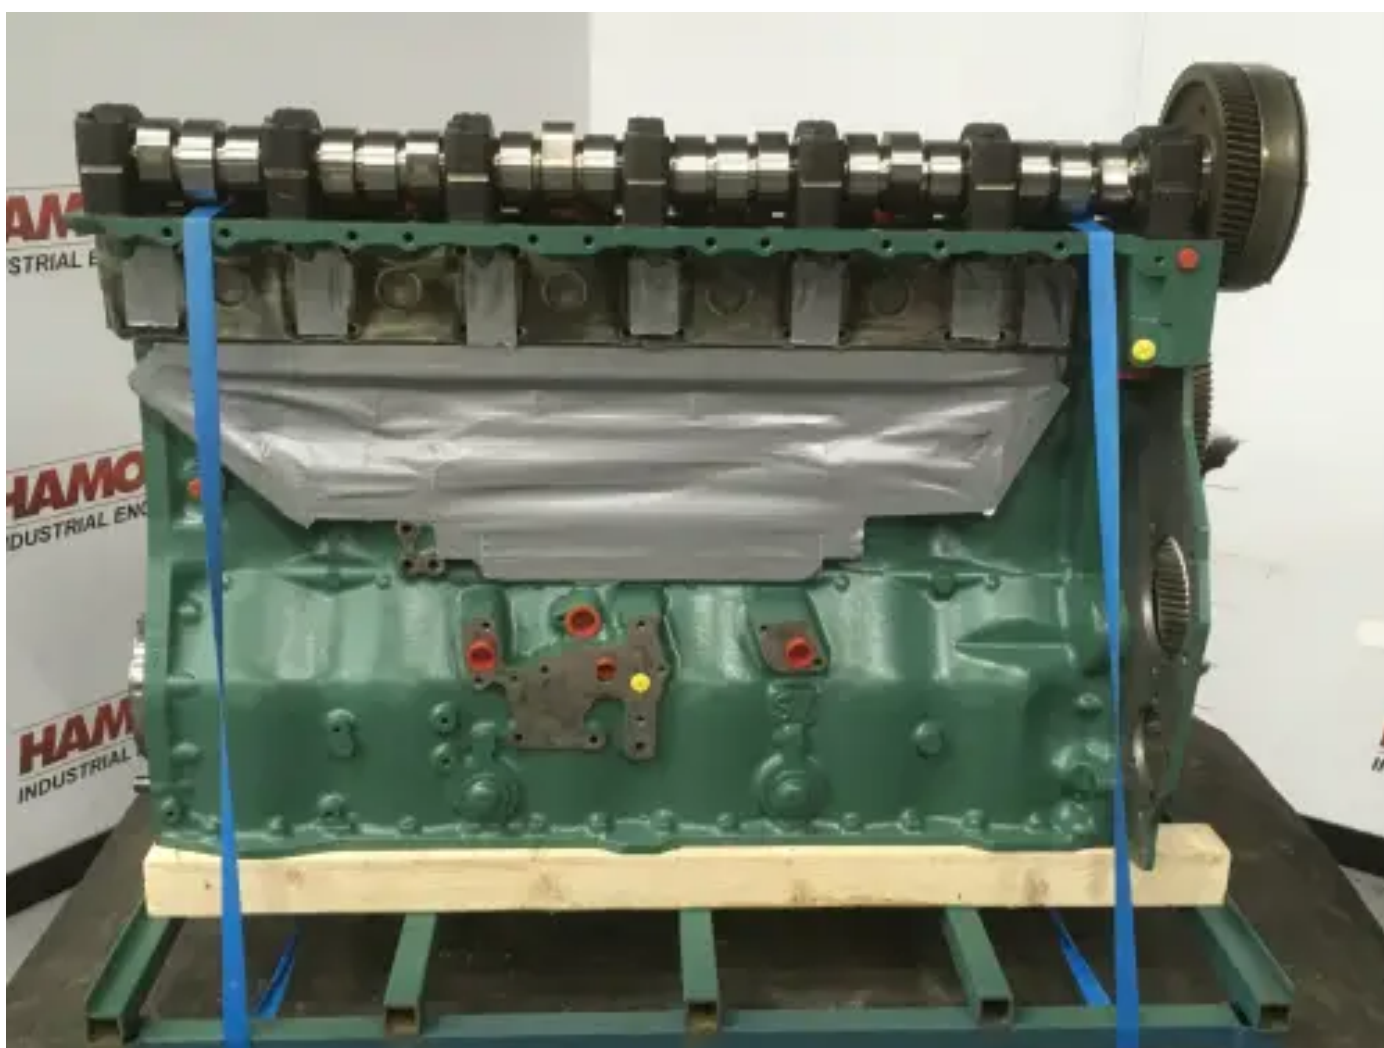

# VOLVO D12D LONGBLOCK GERECONDITONEERD

[Contacteer ons](#)

## Specificaties

Staat:	Gereviseerd
Merk:	volvo
Type:	Dieselmotoren
Soort product:	Origineel
Boring	131 mm

Motor capaciteit	12100 cc
Engine Fuel Type	diesel
Motor injectie type	direct pompverstuiver
nominaam vermogen @ nominaal toerental	205 kw
Aantal cilinders	6 qty
Slag	150 mm