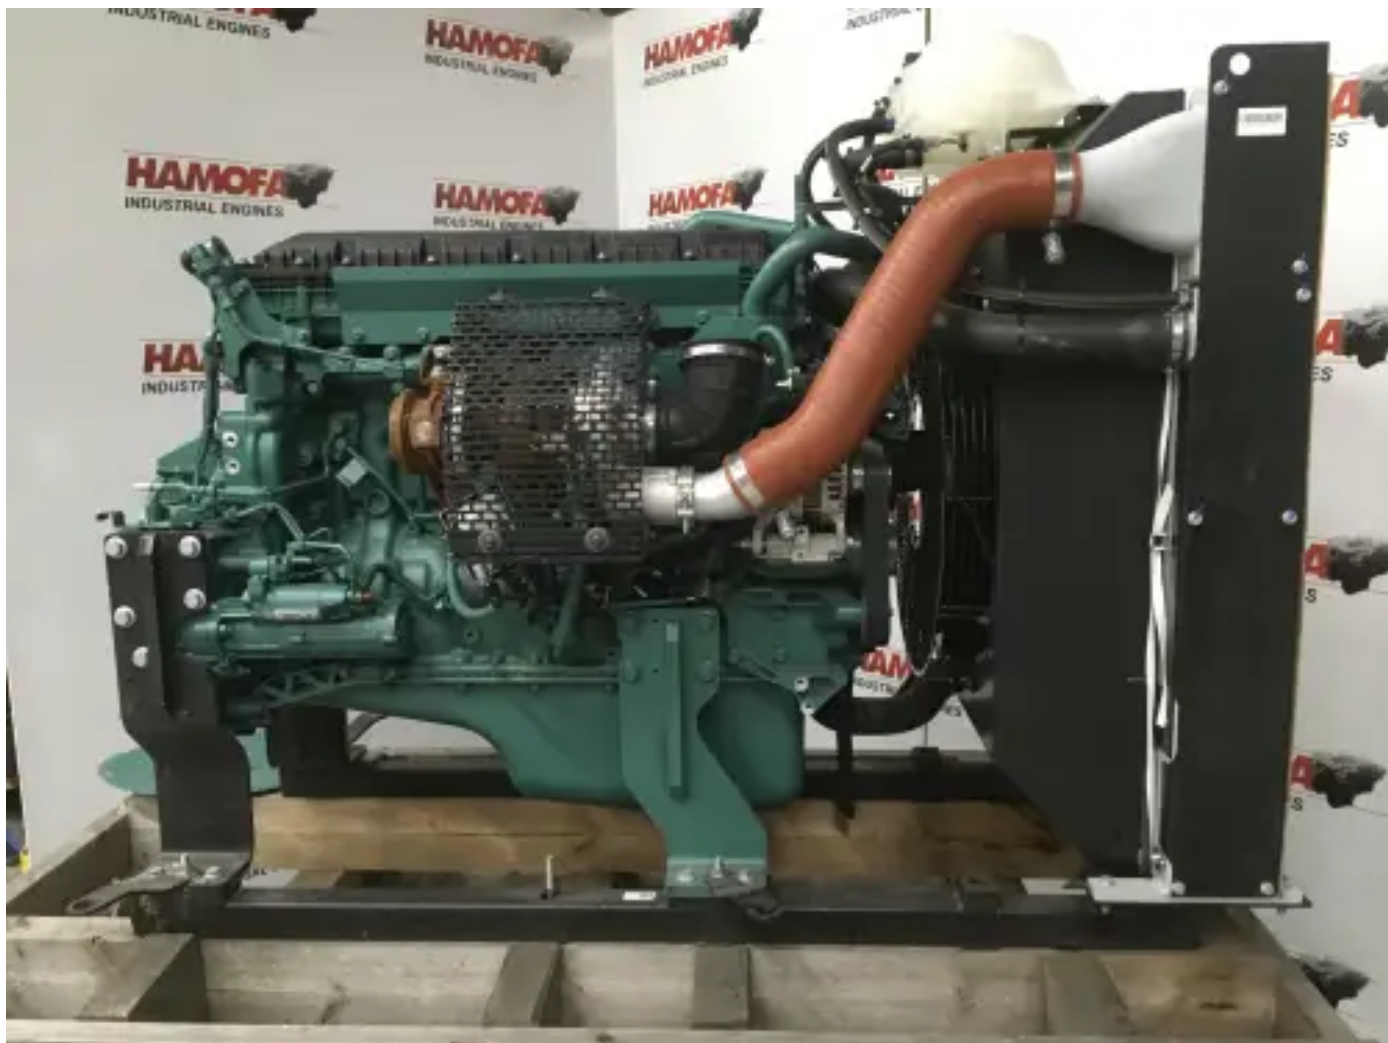

## VOLVO PENTA TAD881VE NIEUW

[Contacteer ons](#)

### Specificaties

Projectnummer: PRJB20260317324

Staat: Nieuw

Merk: volvo

Motornummer: 7008570572

Type: Dieselmotoren

Soort product: Origineel

Motorconditie	new
Computer aanwezig?	yes
Motor kleur	green
Motor koeling type	radiator cooled (std)
Uitlaatsysteem	dry
Injectie type	ecu (electronic control unit)
SAE vliegwiel	unknown
SAE vliegwielhuis	sae 2
starter voltage	24 volt
totale hoogte	165 cm
lengte	215 cm
Breedte	115 cm
Turbo type	dry
Gewicht (specifiek)	1030 kg