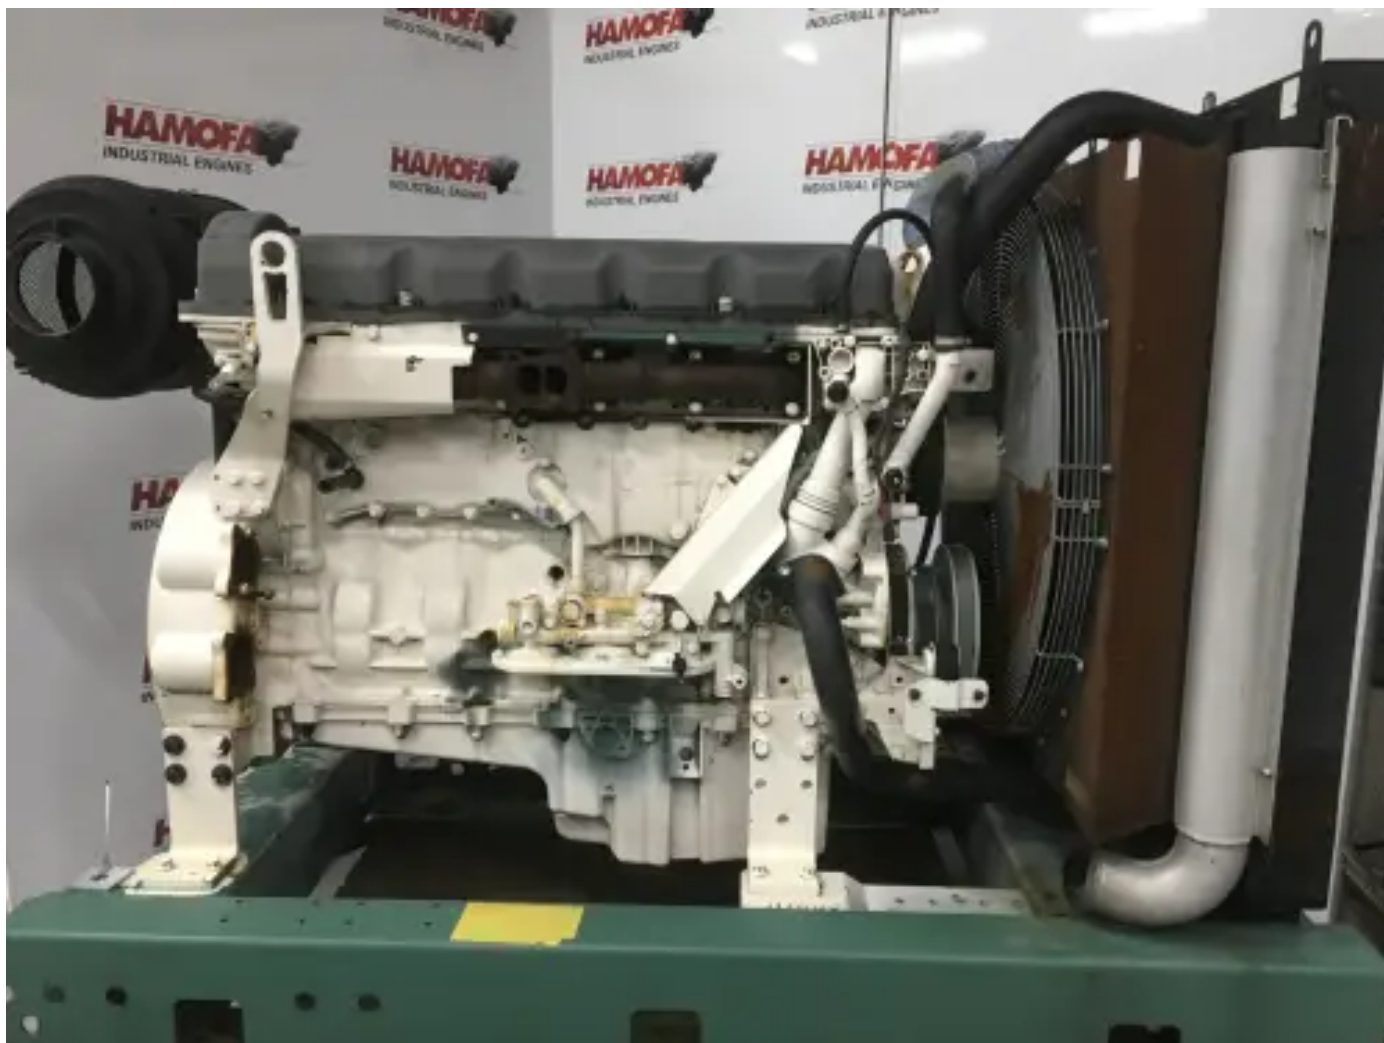

VOLVO TAD940GE GEBRUIKT

[Contacteer ons](#)

Specificaties

Projectnummer: PRJB20231213807

Staat: Gebruikt

Merk: volvo

Motornummer: 7009128743

Type: Dieselmotoren

Soort product: Origineel

Constructie jaar	1010
Computer aanwezig?	ja
Motor koeling type	radiator cooled (std)
Uitlaatsysteem	dry
Injectie type	ecu (electronic control unit)
SAE vlieg wielhuis	sae 1
totale hoogte	160 cm
lengte	220 cm
Breedte	110 cm
Turbo type	none mounted
Gewicht (specifiek)	1155 kg