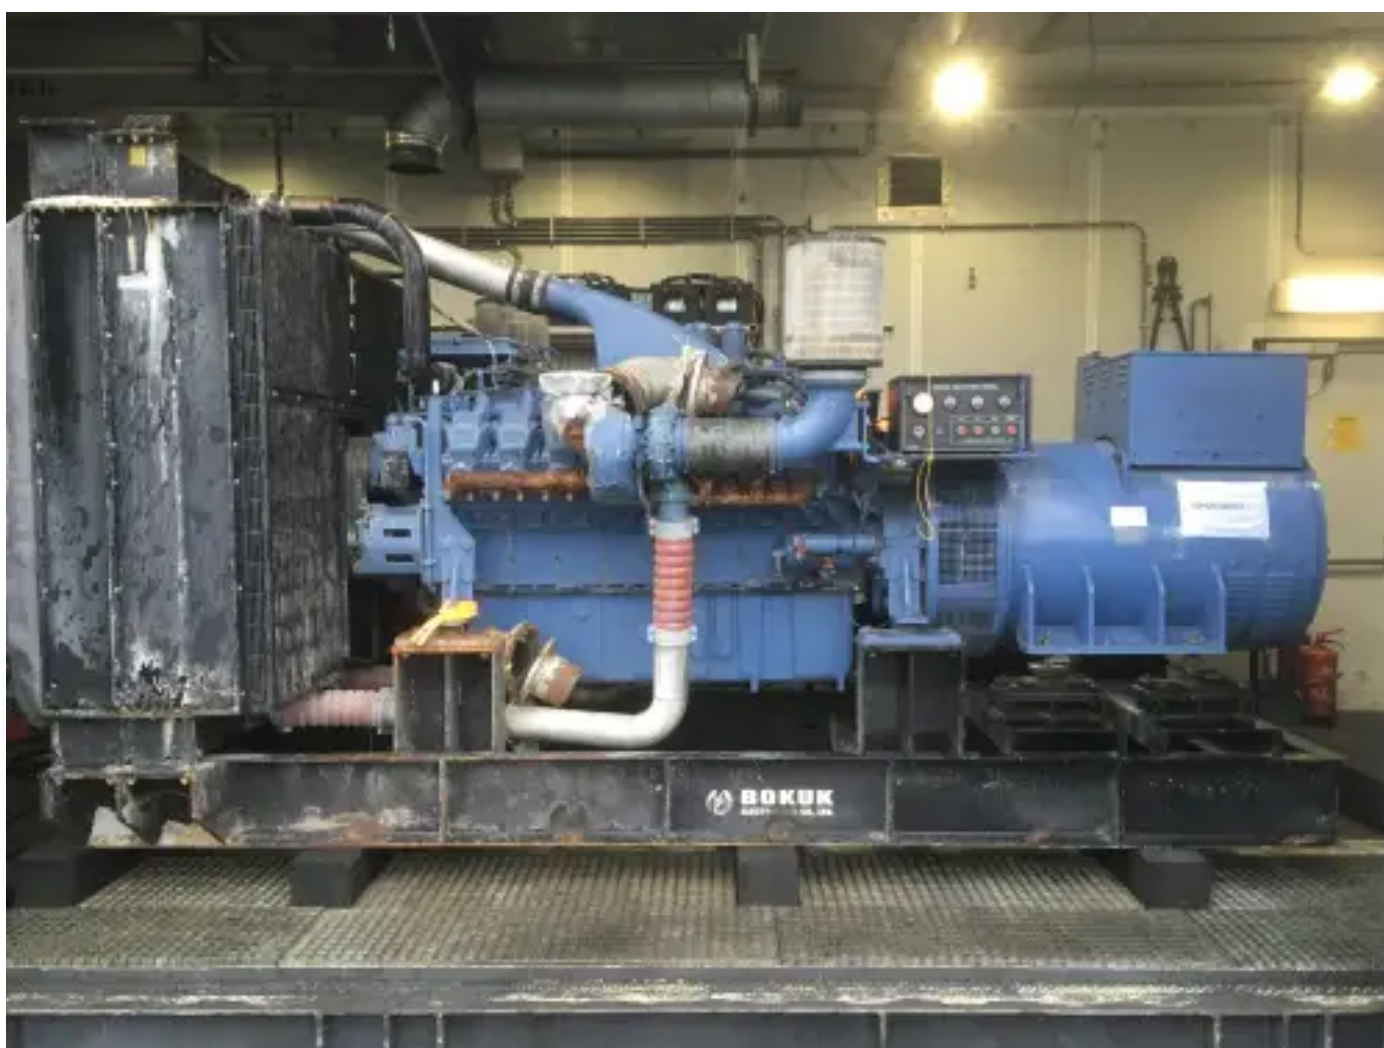

# MTU 16V2000 GENERATOR 1250KVA GEBRUIKT

[Contacteer ons](#)

## Specificaties

Staat:	Gebruikt
Merk:	mtu
Motornummer:	536101576
Type:	Generatoren
Soort product:	Origineel

Constructie jaar	2001
Computer aanwezig?	yes
Motor kleur	blue
Motor koeling type	radiator cooled (std)
Uitlaatsysteem	dry
Generator Hz	60 hertz
Injectie type	ecu (electronic control unit)
Generator Brand	bo kuk electroc
Generator Amps	1899 a
Generator KVA	1250 kva
Generator type nummer	bta-1000
Generator Fases	3 fases + nul (4 totaal)
Generator serienummer	g-102104
starter voltage	24 volt
Turbo type	dry
Generator voltage	380/220 v