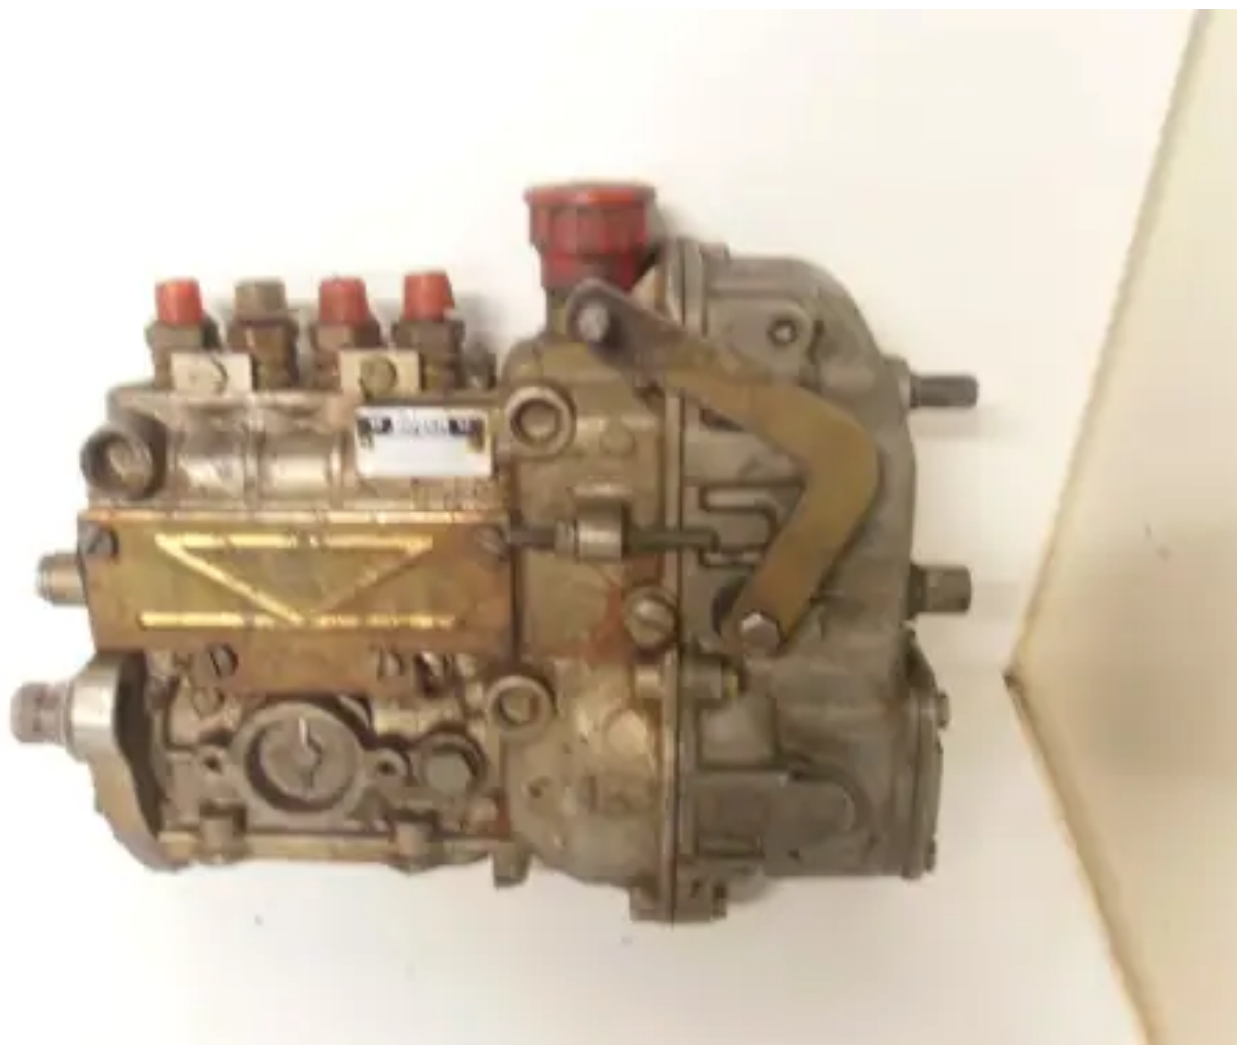

BOSCH BRANDSTOF POMP

0400064028 GEBRUIKT

[Contacteer ons](#)

Specificaties

Staat:	Gebruikt
Merk:	bosch
Type:	Motoronderdelen
Soort product:	OEM