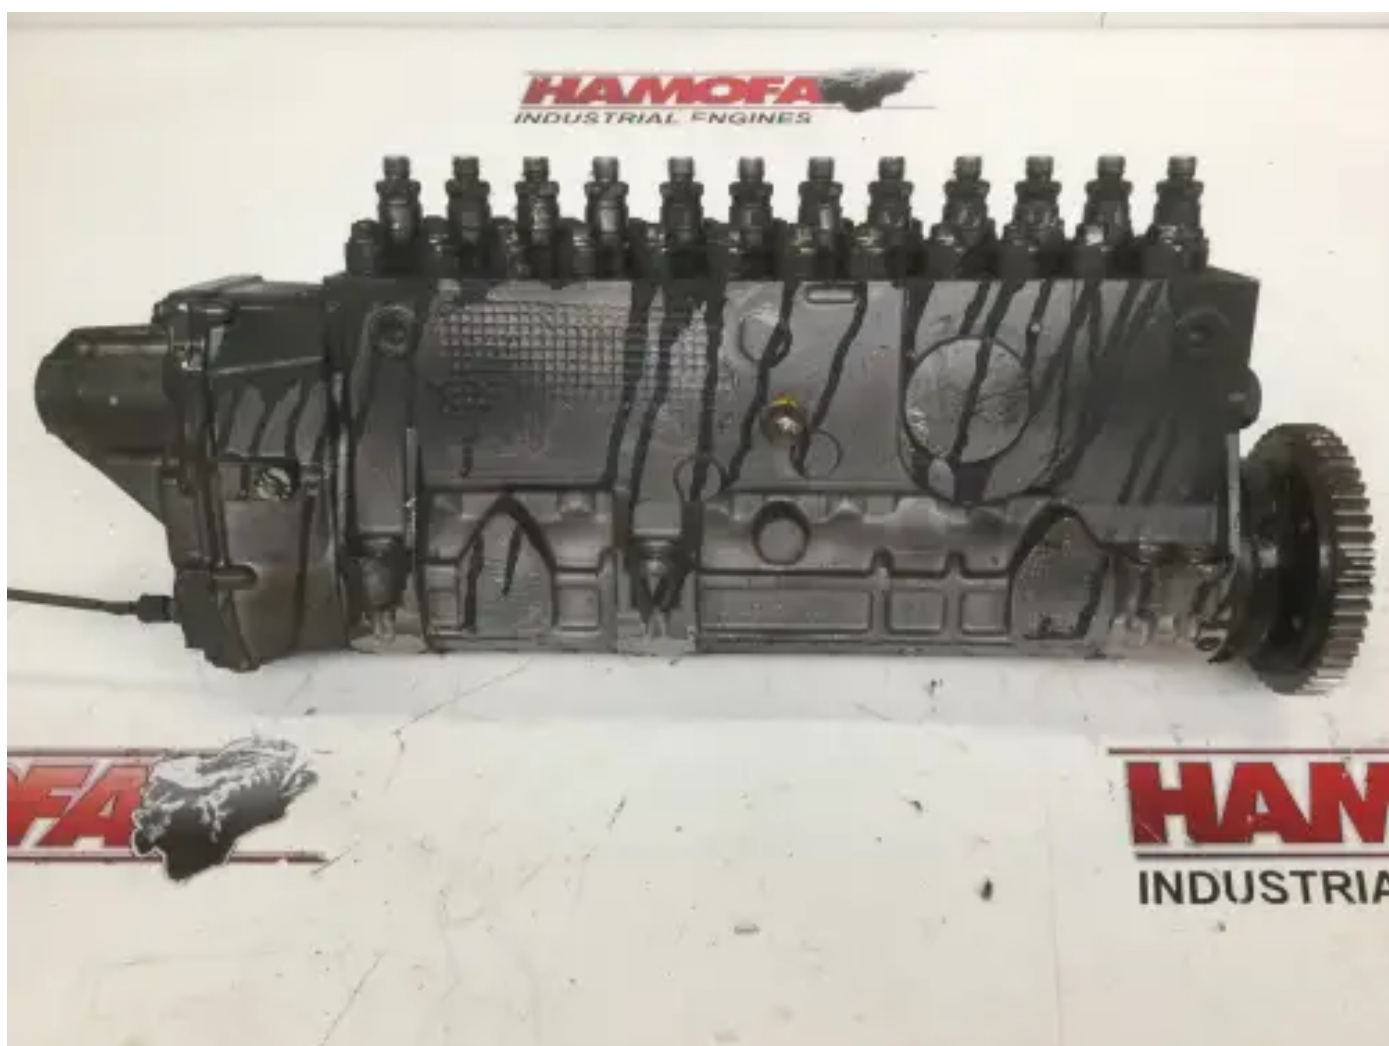

BOSCH BRANDSTOFFPOMP

0402690810 GEBRUIKT

[Contacteer ons](#)

Specificaties

Staat:	Gebruikt
Merk:	bosch
Type:	Motoronderdelen
Soort product:	OEM