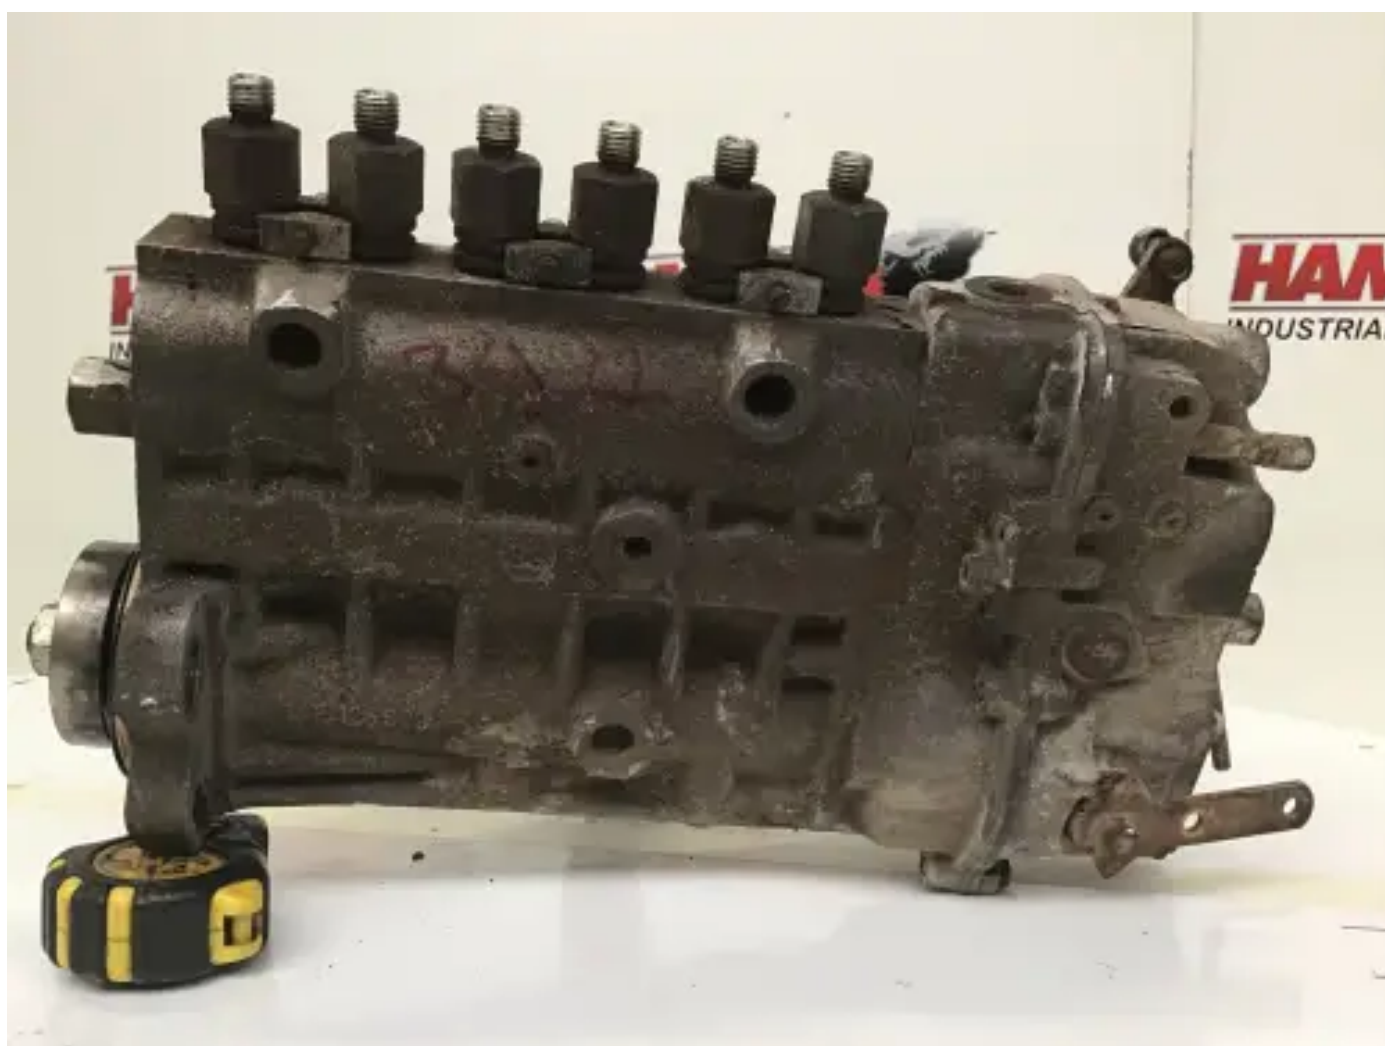

BOSCH BRANDSTOFFPOMP

0402690810 GEBRUIKT

[Contacteer ons](#)

Specificaties

Staat:	Gebruikt
Merk:	bosch
Type:	Motoronderdelen
Soort product:	OEM