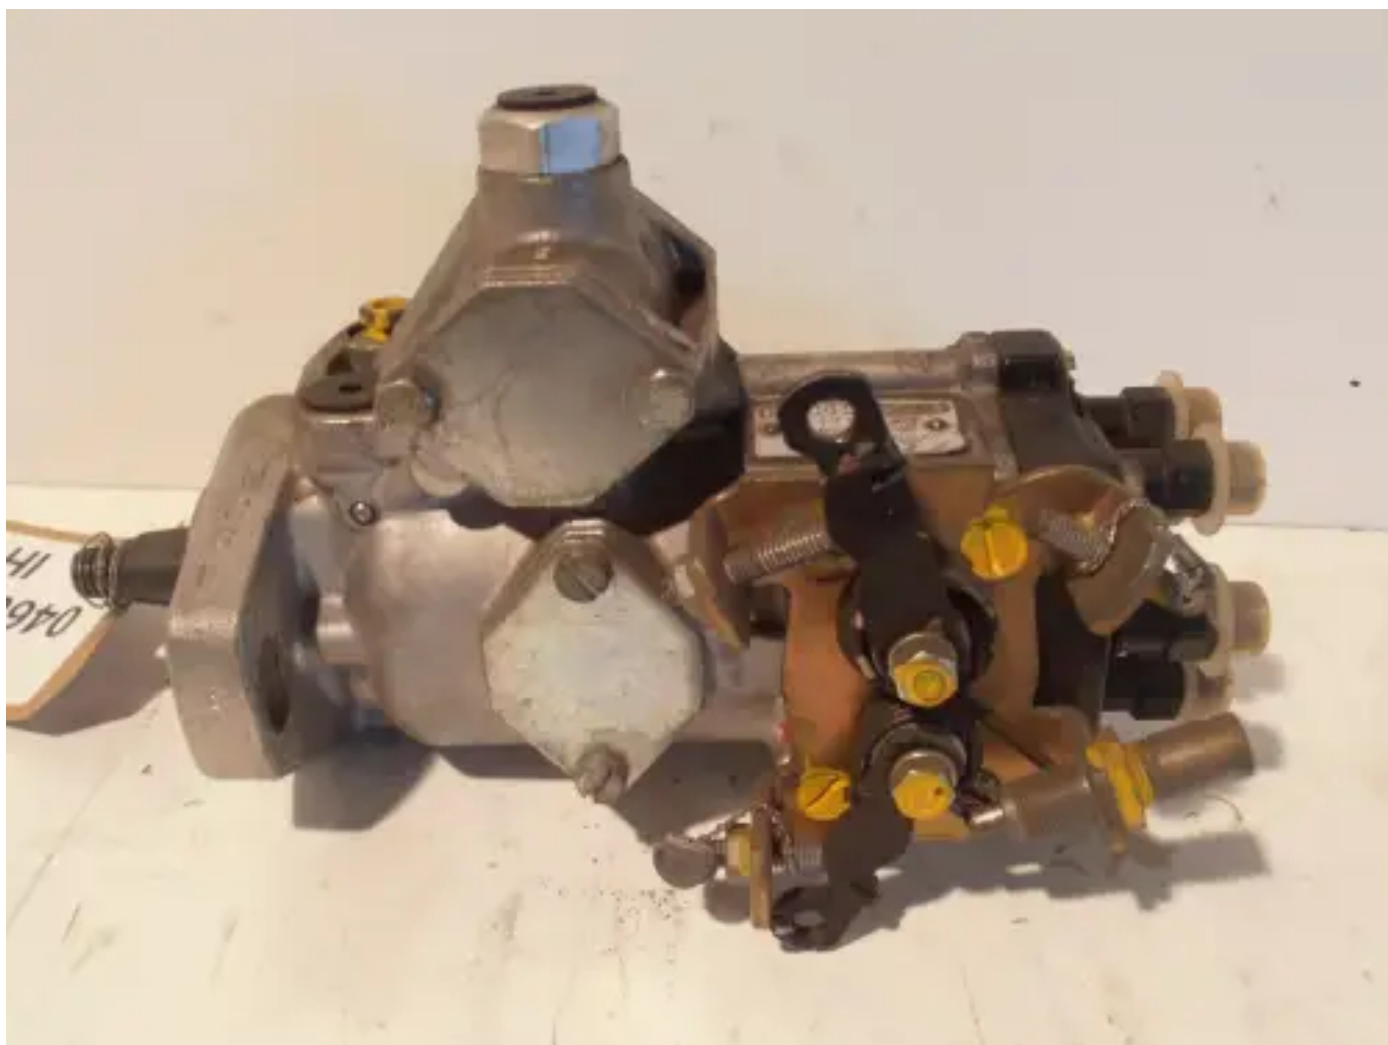

BOSCH BRANDSTOFFPOMP

0460306248 HERBOUW

[Contacteer ons](#)

Specificaties

Staat:	Rebuild

Merk:	bosch

Type:	Motoronderdelen

Soort product:	OEM