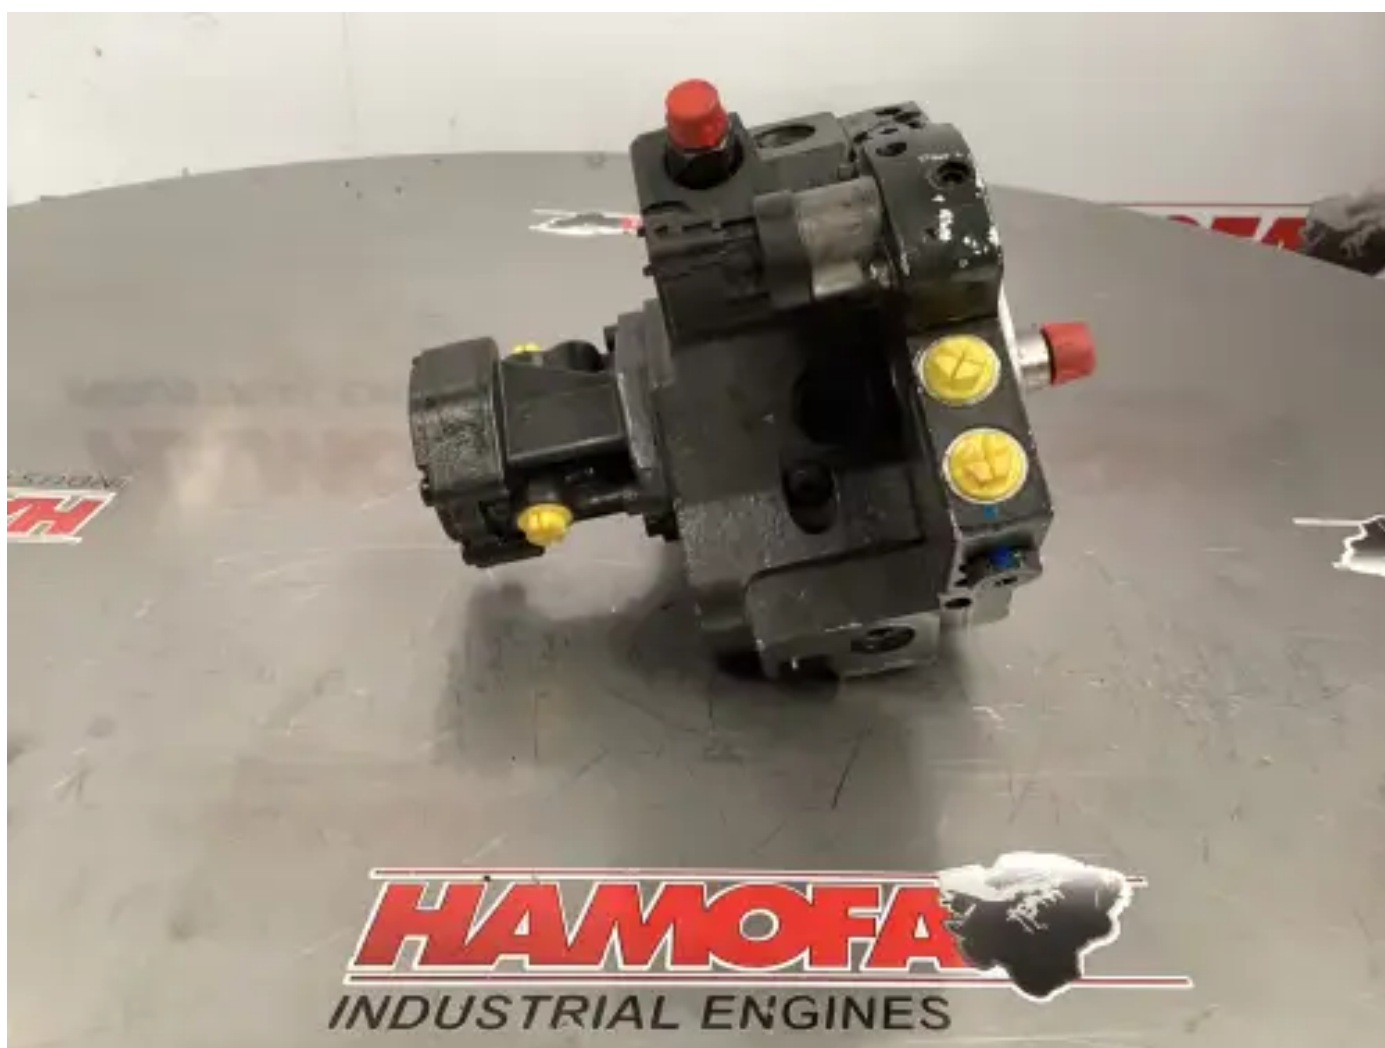

BOSCH COMMON RAIL POMP

0445020018 GEBRUIKT

[Contacteer ons](#)

Specificaties

Staat:	Gebruikt
Merk:	bosch
Type:	Motoronderdelen
Soort product:	OEM
Kist nummer	17.0