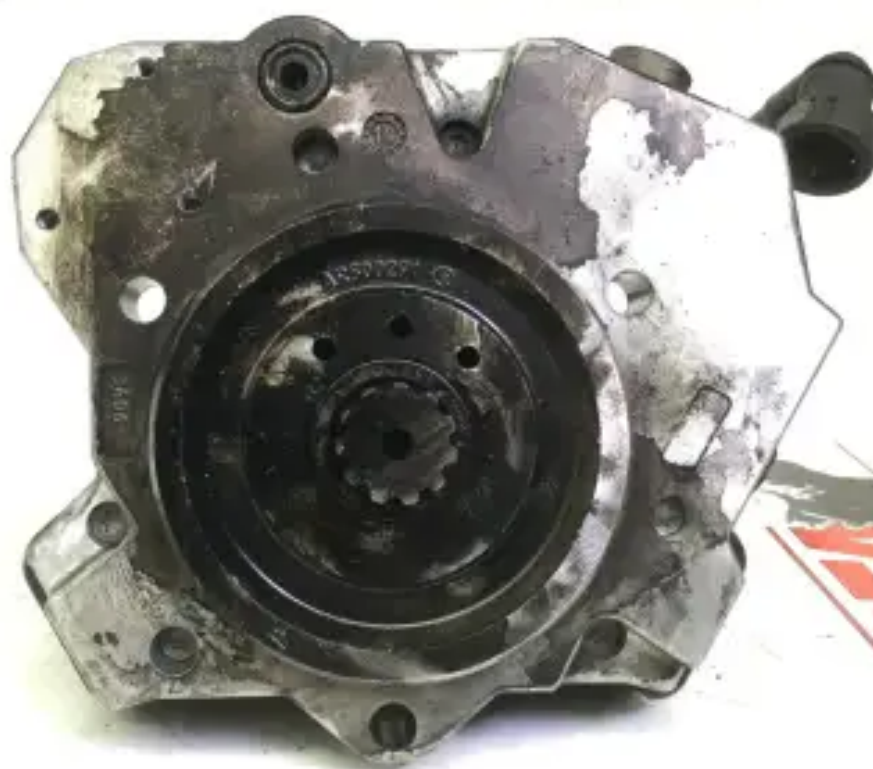

BOSCH COMMON RAIL POMP

0445020023 GEBRUIKT

[Contacteer ons](#)

Specificaties

Staat:	Gebruikt
Merk:	bosch
Type:	Motoronderdelen
Soort product:	OEM