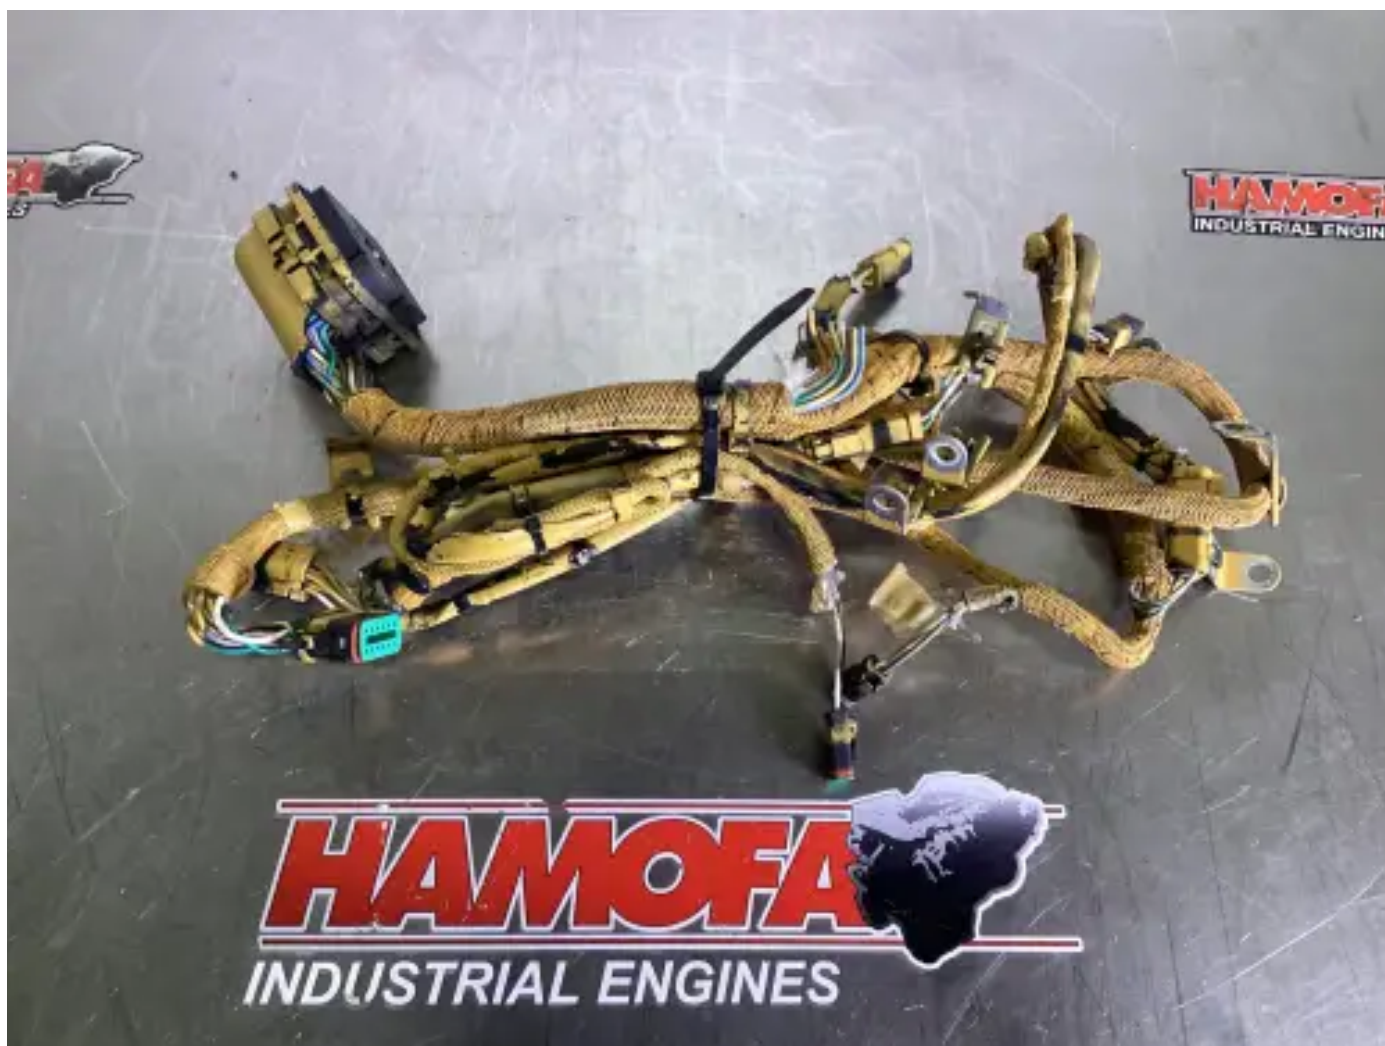

CATERPILLAR ENGINE BEDRADINGSLOOM 2674524 GEBRUIKT

[Contacteer ons](#)

Specificaties

Staat:

Gebruikt

Merk:

caterpillar

Type:

Motoronderdelen

Soort product:	Origineel
Kist nummer	5138.0
Motortype	c27
Project Nr	414484
Weight	3.0 kg