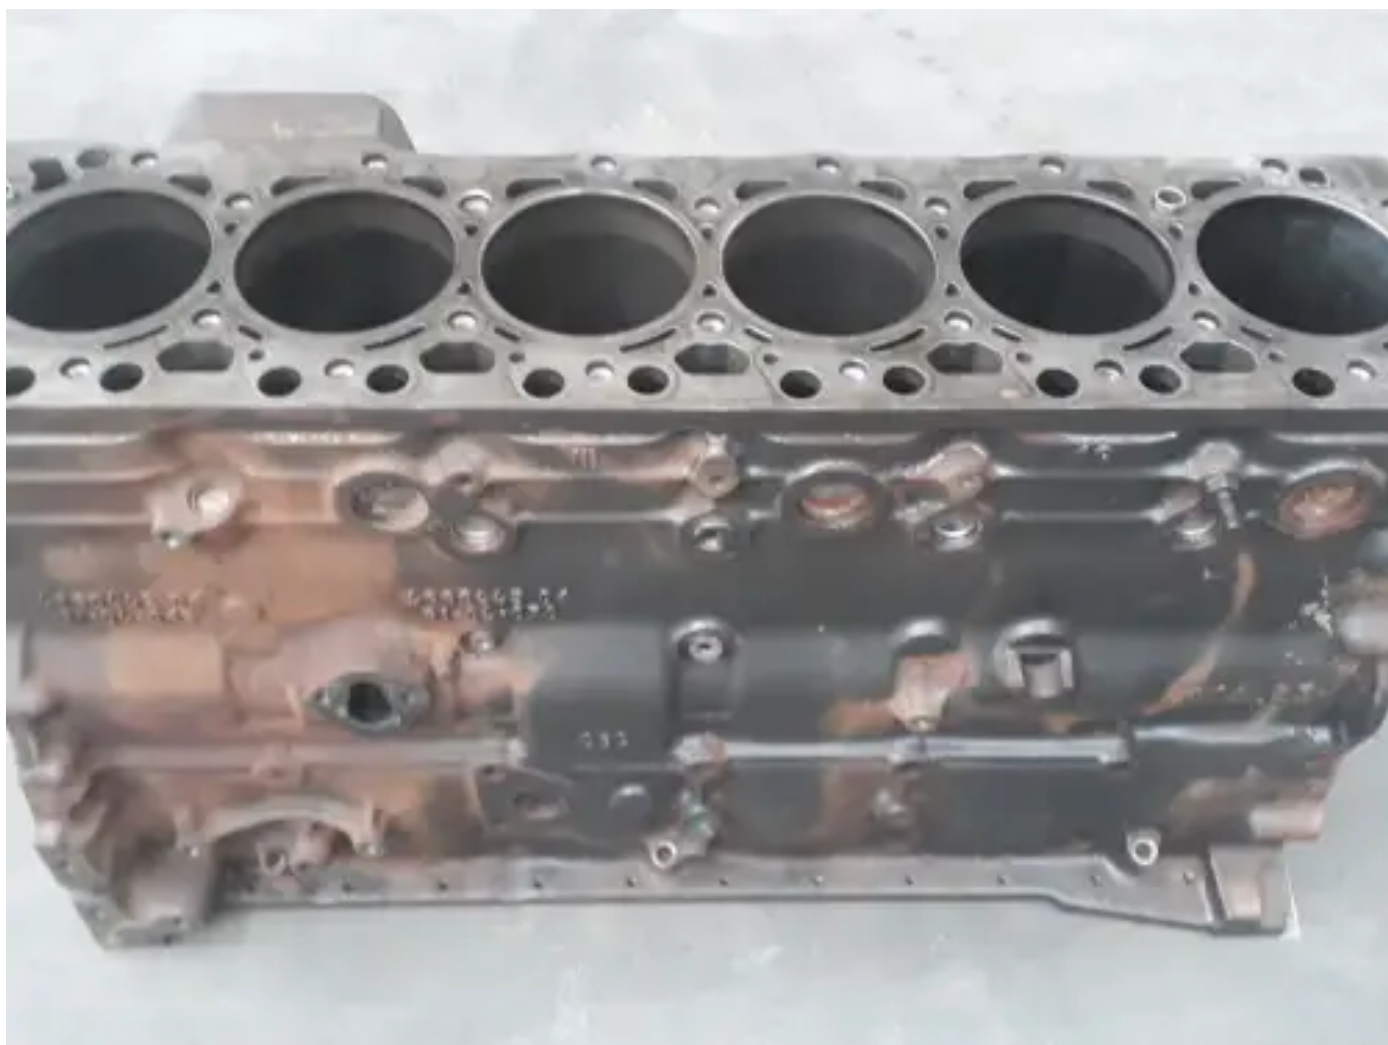

# CUMMINS CRANKCASE CUMMINS QSB 6.7 MB080 REBUILD

[Contacteer ons](#)

## Specificaties

Staat:	Rebuild
Merk:	cummins
Type:	Motoronderdelen
Soort product:	Origineel