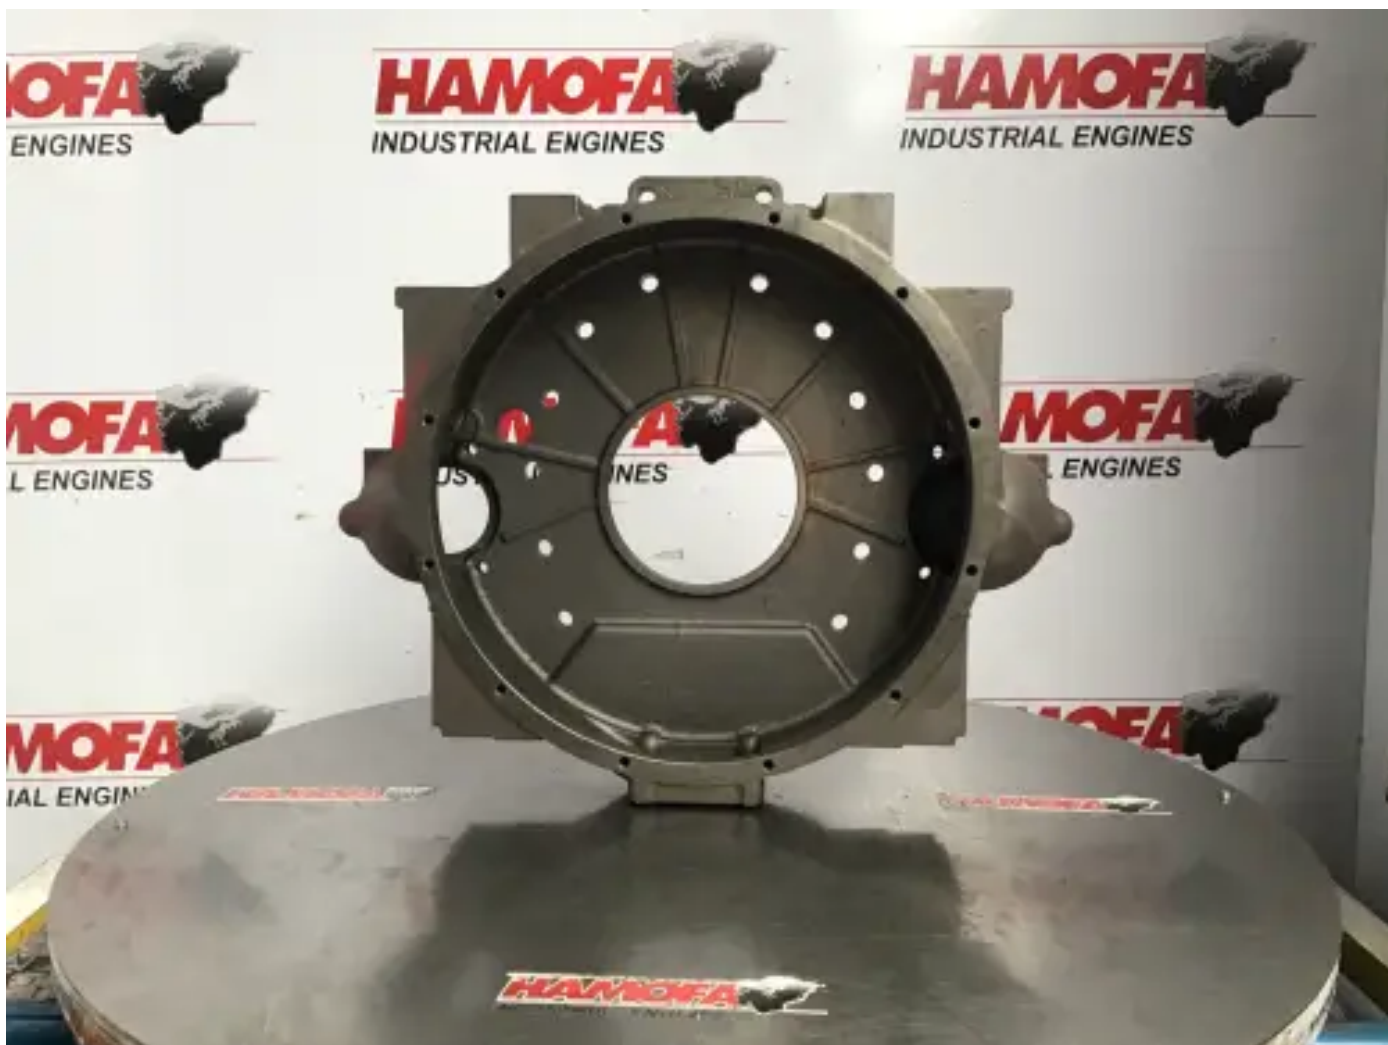

CUMMINS VLIJGWIELHUIS 4026662 GEBRUIKT

[Contacteer ons](#)

Specificaties

Staat:	Gebruikt
Merk:	cummins
Type:	Motoronderdelen
Soort product:	Origineel
Kist nummer	54.0

Cast Iron?	1.0
Weight	40.0 kg
SAE maat	sae2