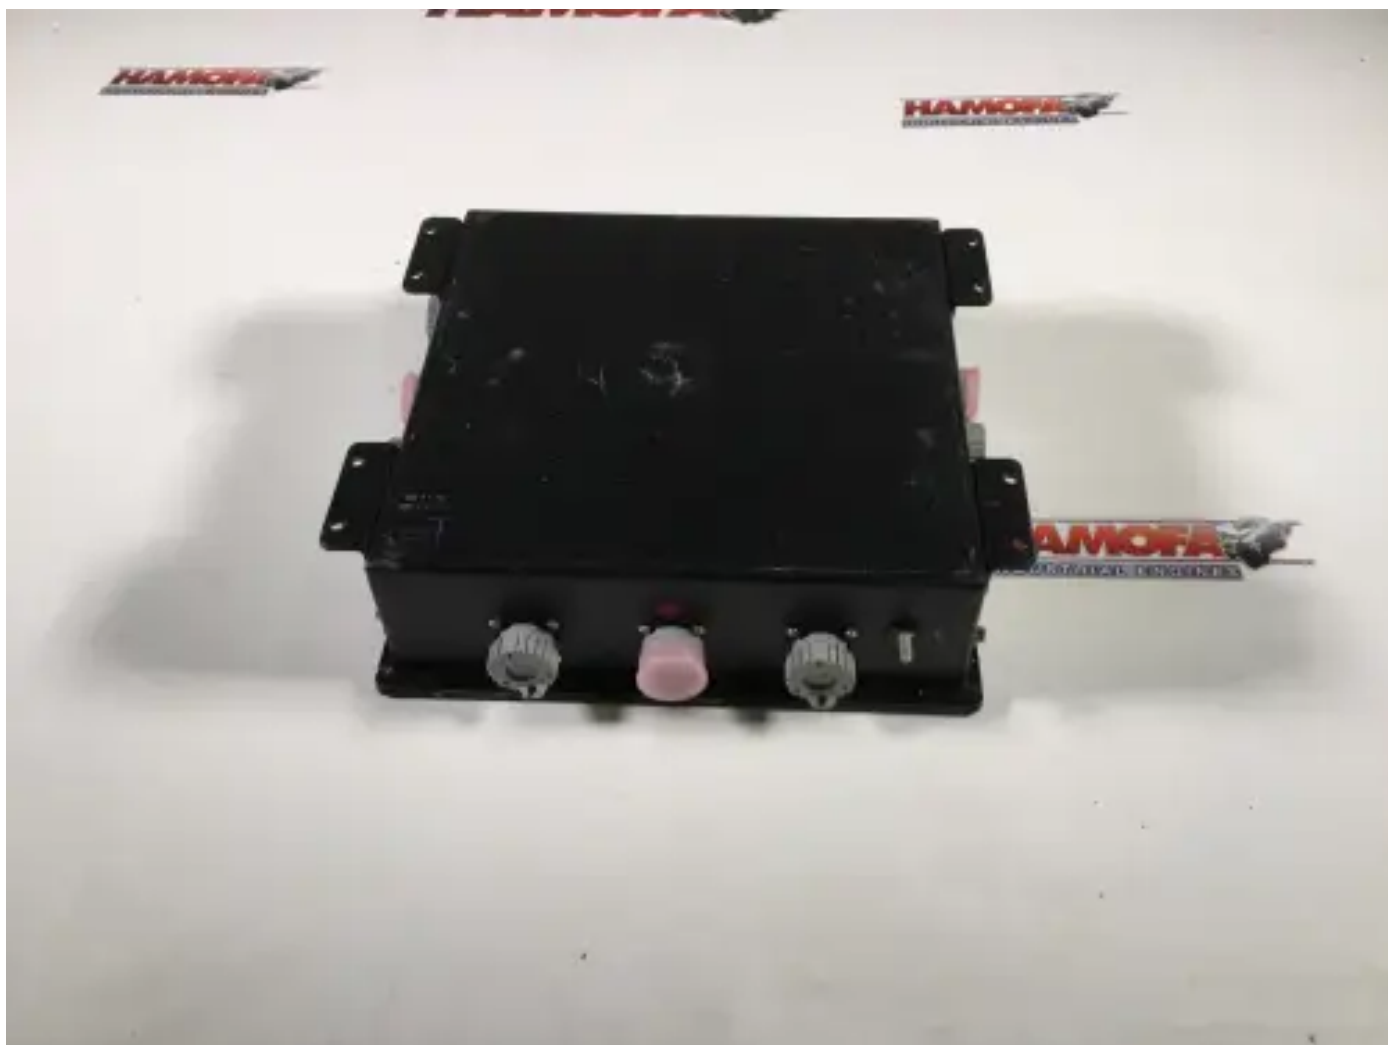

DETROIT DIESEL CONTROLEMODULE 23506935 GEBRUIKT

[Contacteer ons](#)

Specificaties

Staat:	Gebruikt
Merk:	detroit diesel
Type:	Motoronderdelen
Soort product:	Origineel
Kist nummer	2.0

Weight

5.0 kg
