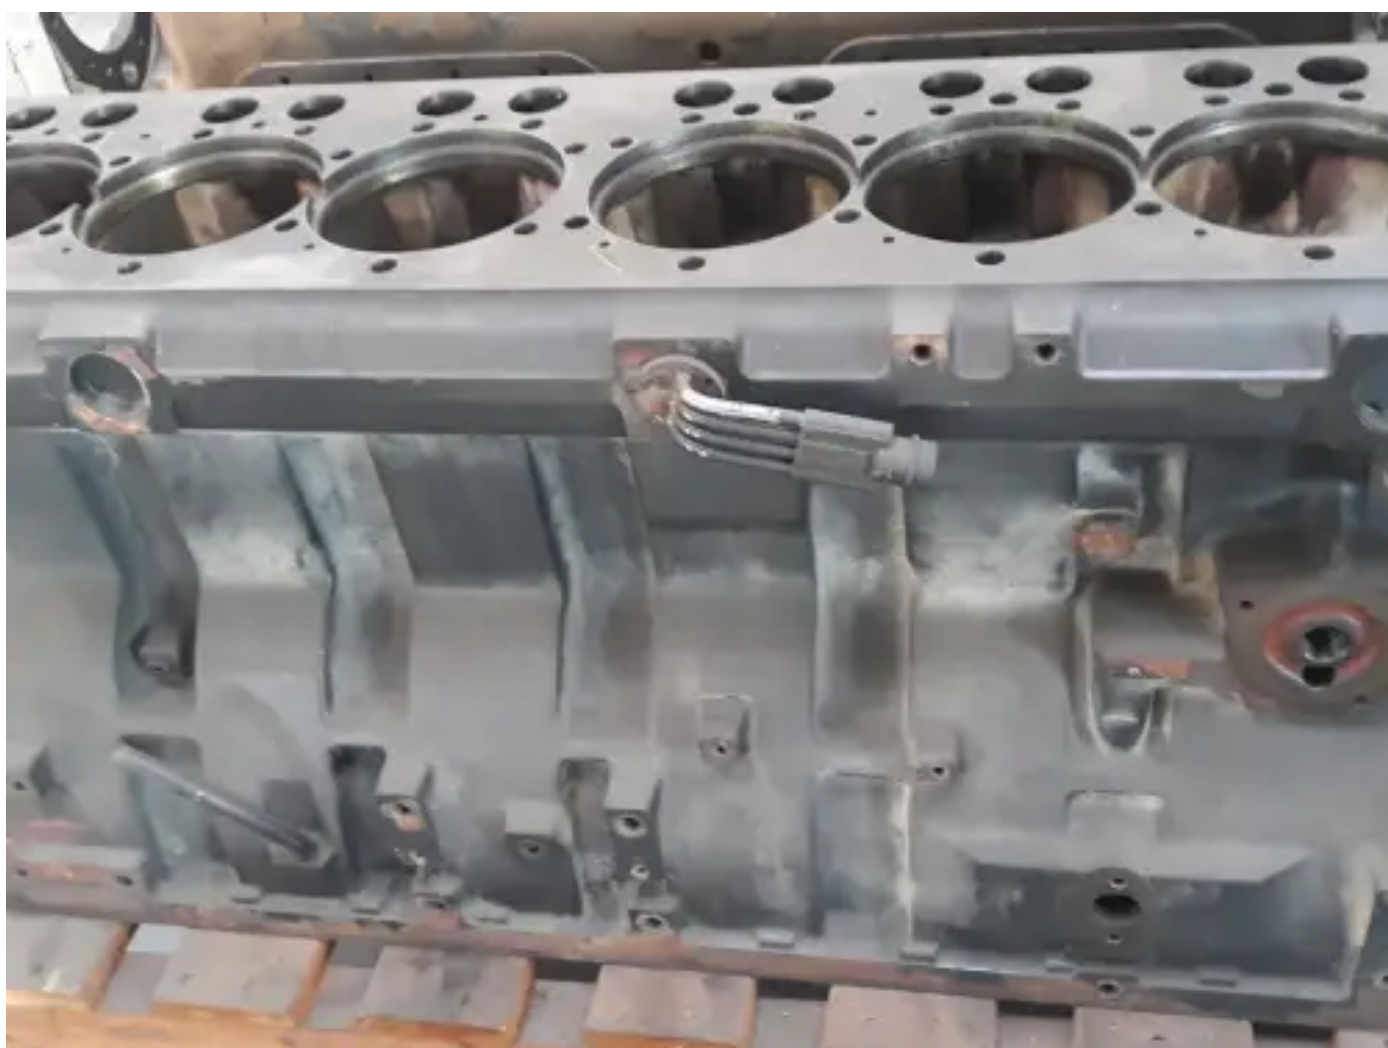

GEBRUIKTE MOTORBEHUIZING SISU MB052

[Contacteer ons](#)

Specificaties

| | |
|----------------|-----------------|
| Staat: | Gebruikt |
| Merk: | sisu |
| Type: | Motoronderdelen |
| Soort product: | Gebruikt |