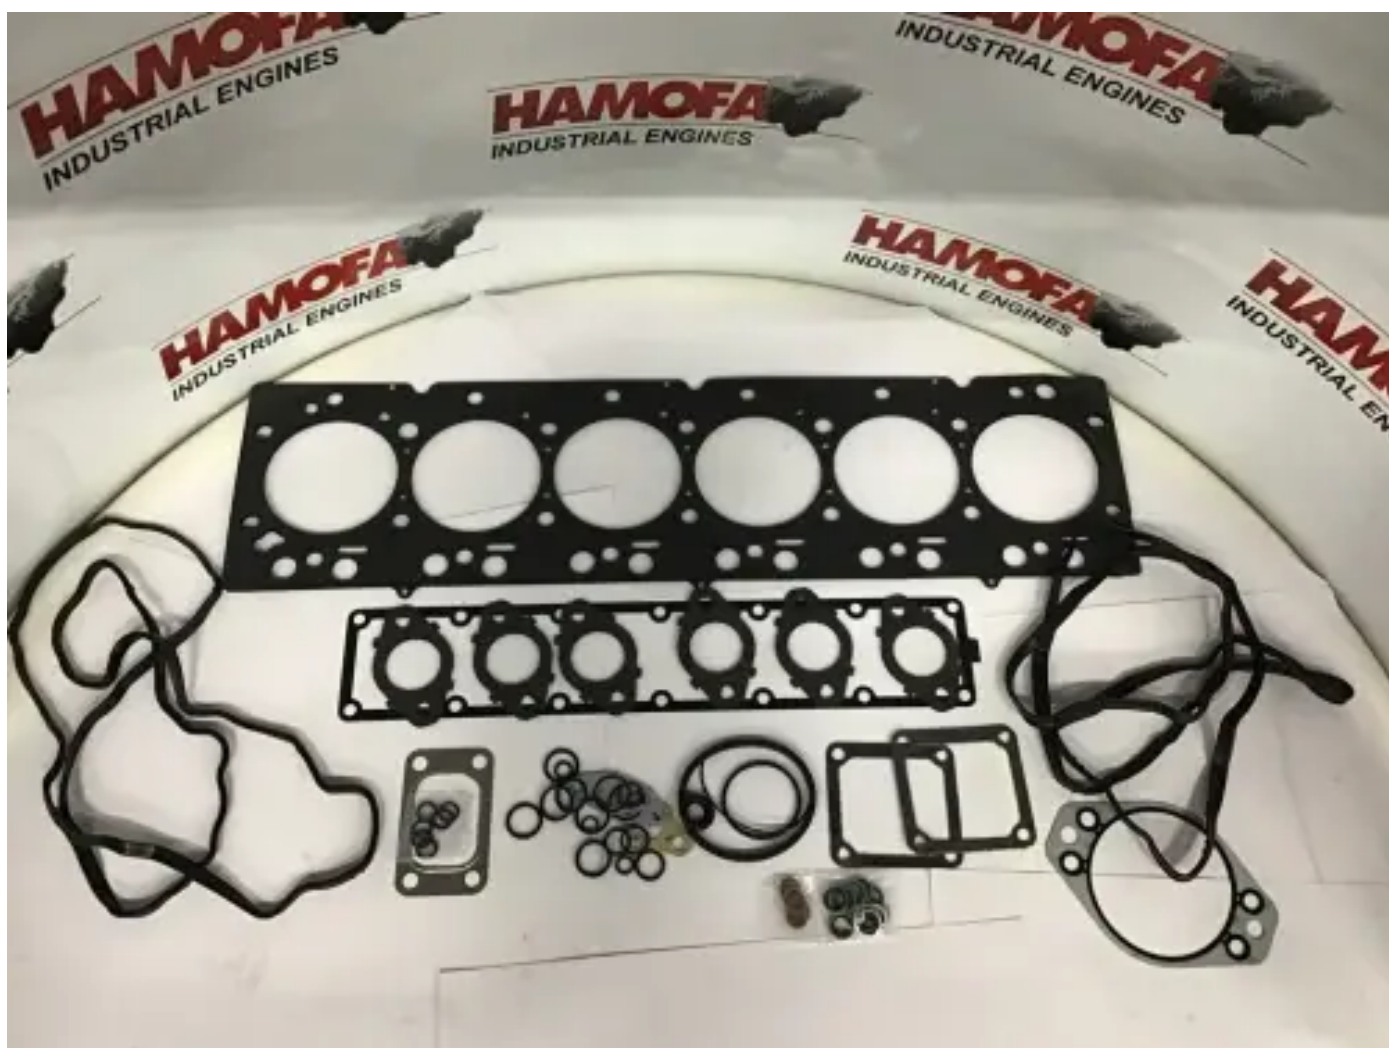

INTERSTATE MCBEE CYLINDERKOPDICHTING KIT (INCL. KOPDICHTING) M-4955229 NIEUW

[Contacteer ons](#)

Specificaties

Staat: Nieuw

Merk: interstate mcbree

Type: Motoronderdelen

Soort product:

Aftermarket
