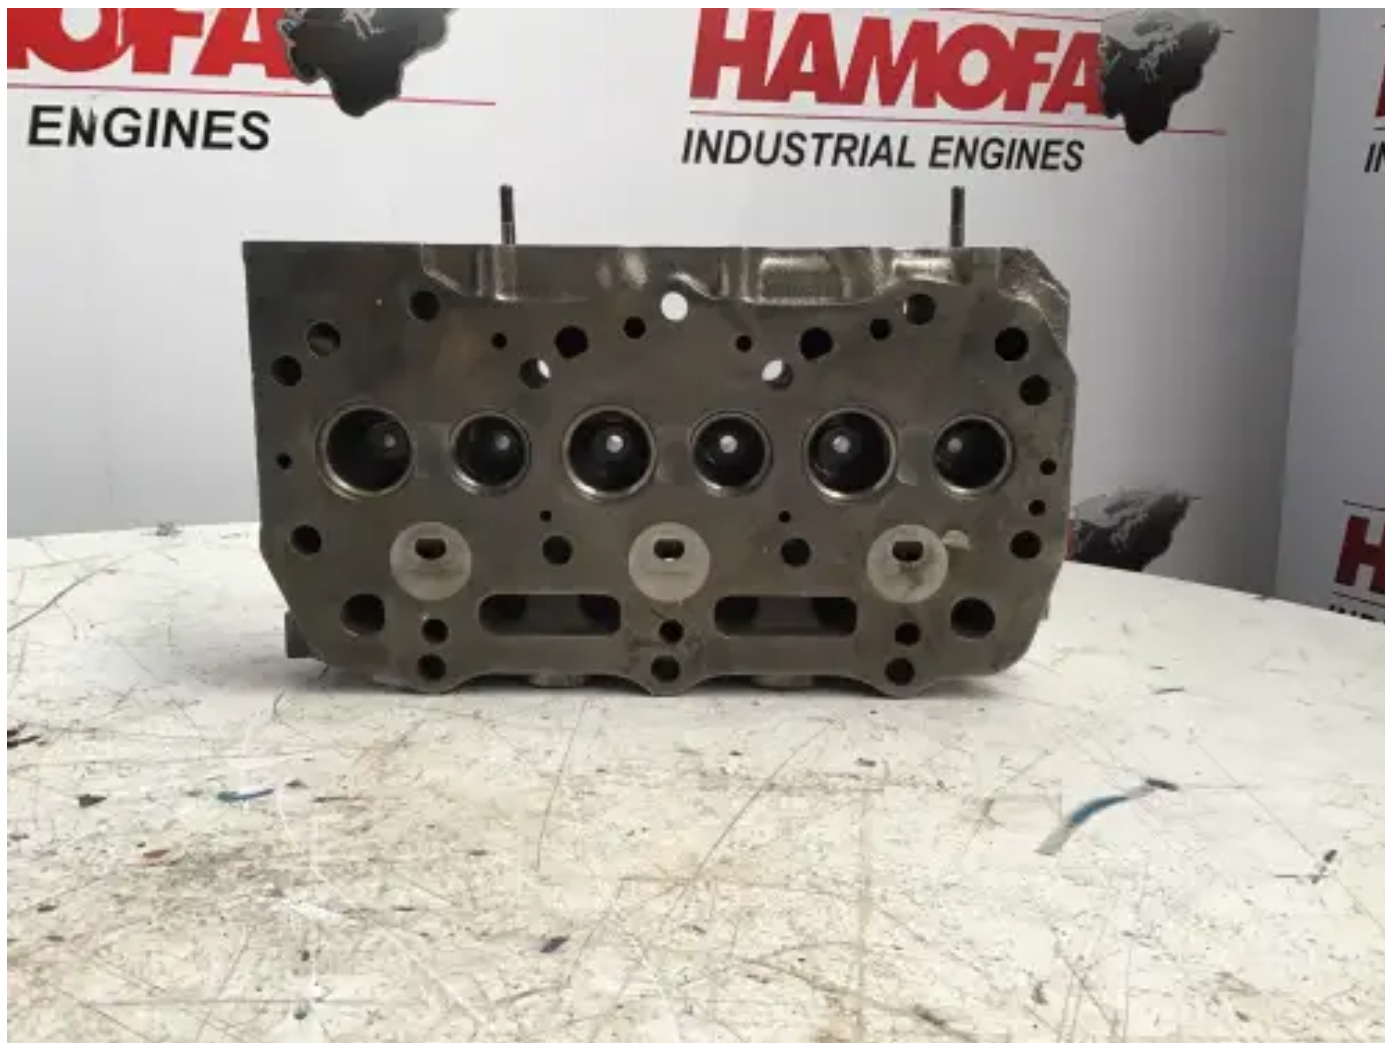

JOHN DEERE 26231 GEBRUIKT

[Contacteer ons](#)

Specificaties

Staat:	Gebruikt
Merk:	john deere
Type:	Motoronderdelen
Soort product:	Gebruikt
Kist nummer	78.0
Aantal kleppen per cilinder	2.0

gereviseerd	no
totale lengte	318.0 mm
totale breedte	197.0 mm
Weight	15.0 kg
Aantal cilinders	3.0 qty