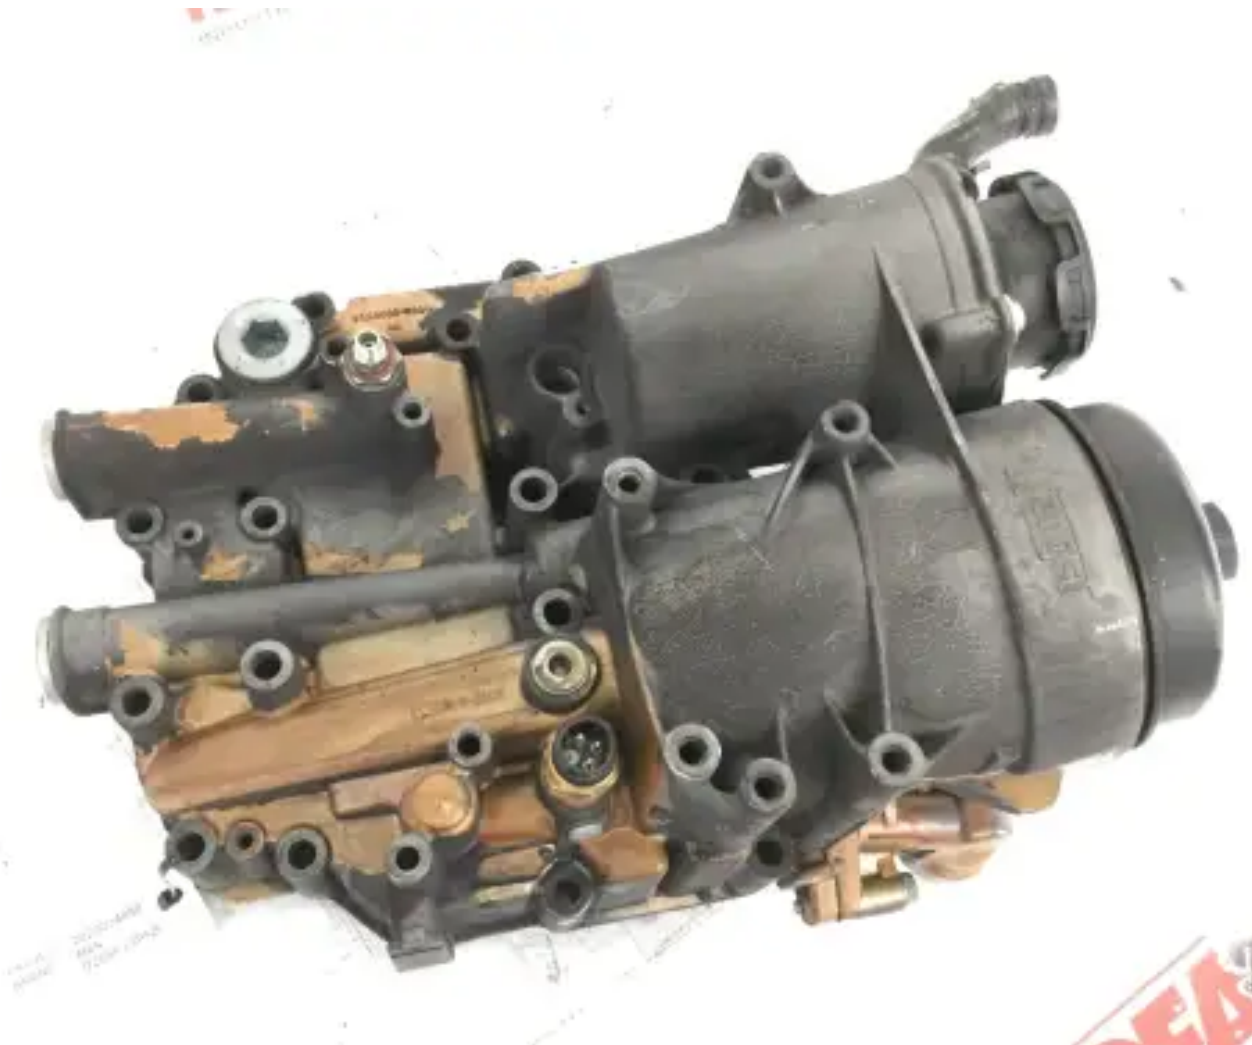

MAN 51.05000-704 GEBRUIKT

[Contacteer ons](#)

Specificaties

Staat:	Gebruikt
Merk:	man
Type:	Motoronderdelen
Soort product:	Gebruikt
Kist nummer	1.0
Motortype	d2066-loh26

Weight

9.4 kg
