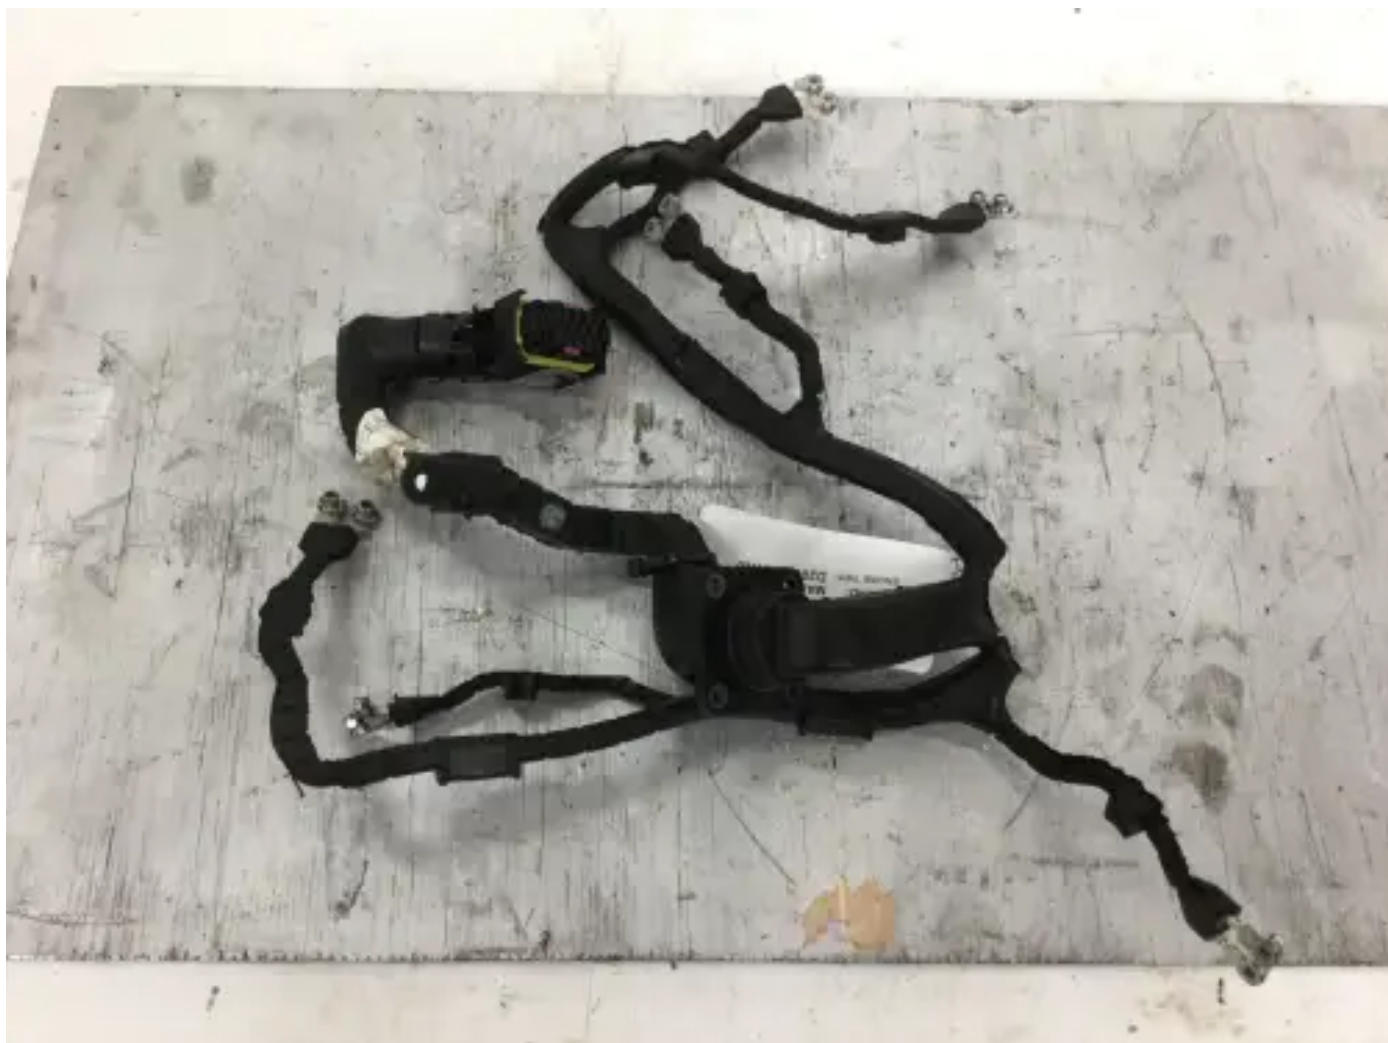

MAN 51.25413-6417 GEBRUIKT

[Contacteer ons](#)

Specificaties

| | |
|----------------|-----------------|
| Staat: | Gebruikt |
| Merk: | man |
| Type: | Motoronderdelen |
| Soort product: | Gebruikt |
| Kist nummer | 5055.0 |
| Motortype | d2066-loh26 |

Weight

0.7 kg
