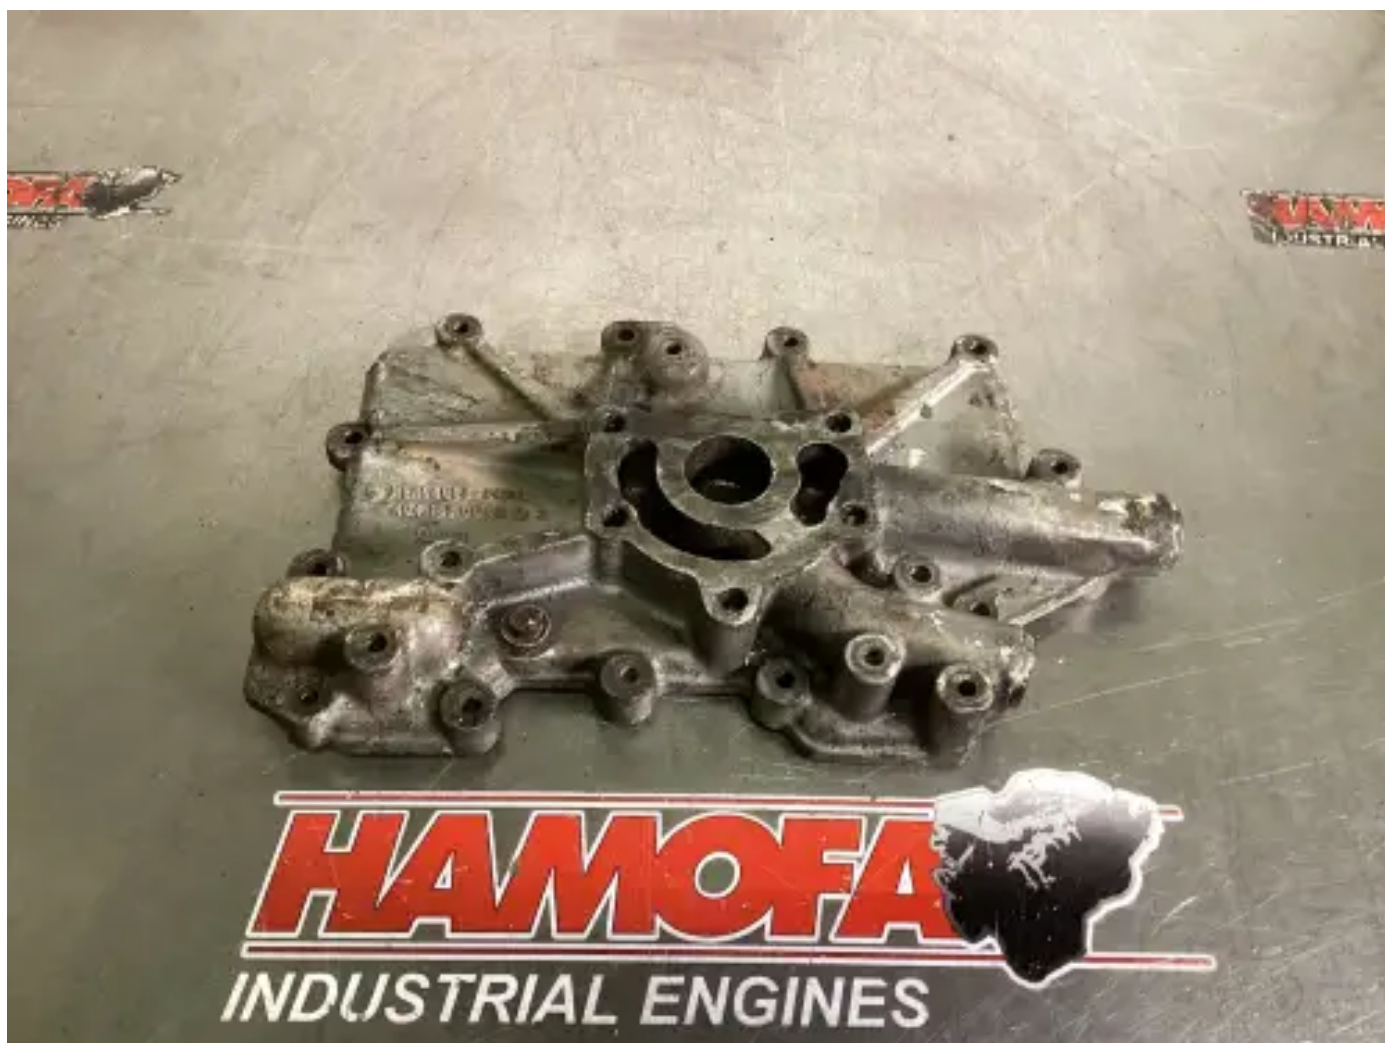

## MERCEDES A 404 186 05 02 GEBRUIKT

[Contacteer ons](#)

### Specificaties

Staat:	Gebruikt
Merk:	mercedes
Type:	Motoronderdelen
Soort product:	Gebruikt
Kist nummer	2047.0
Weight	4.0 kg