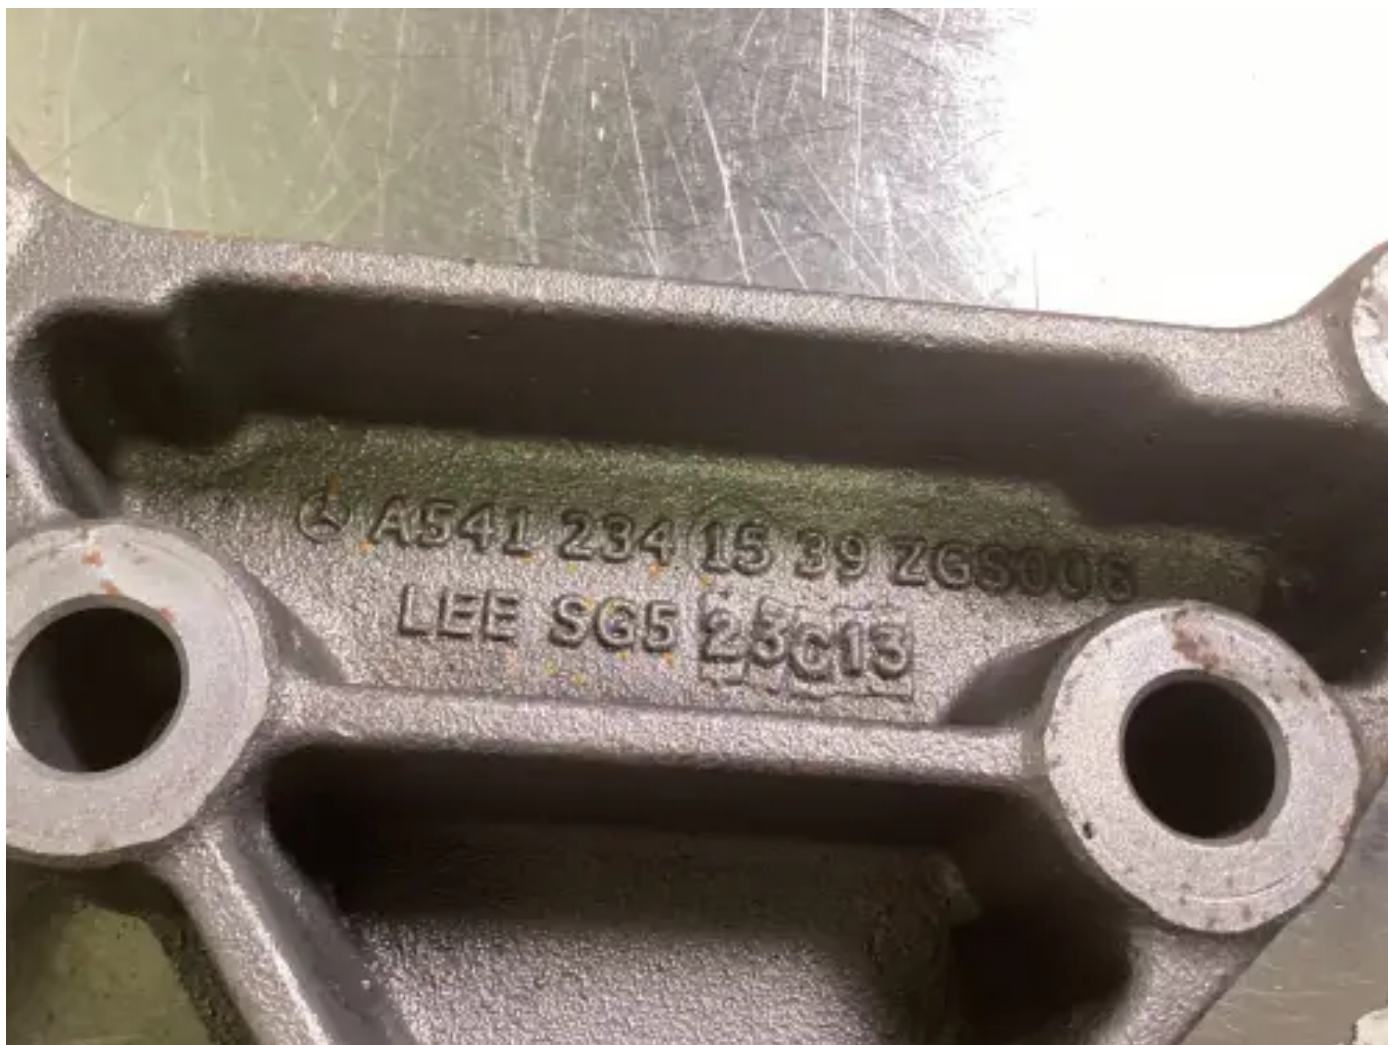

MERCEDES A 541 234 15 39 USED

[Contacteer ons](#)

Specificaties

Staat:	Gebruikt
Merk:	mercedes
Type:	Motoronderdelen
Soort product:	Gebruikt
Kist nummer	2066.0
Project Nr	6750

Weight

8.0 kg
