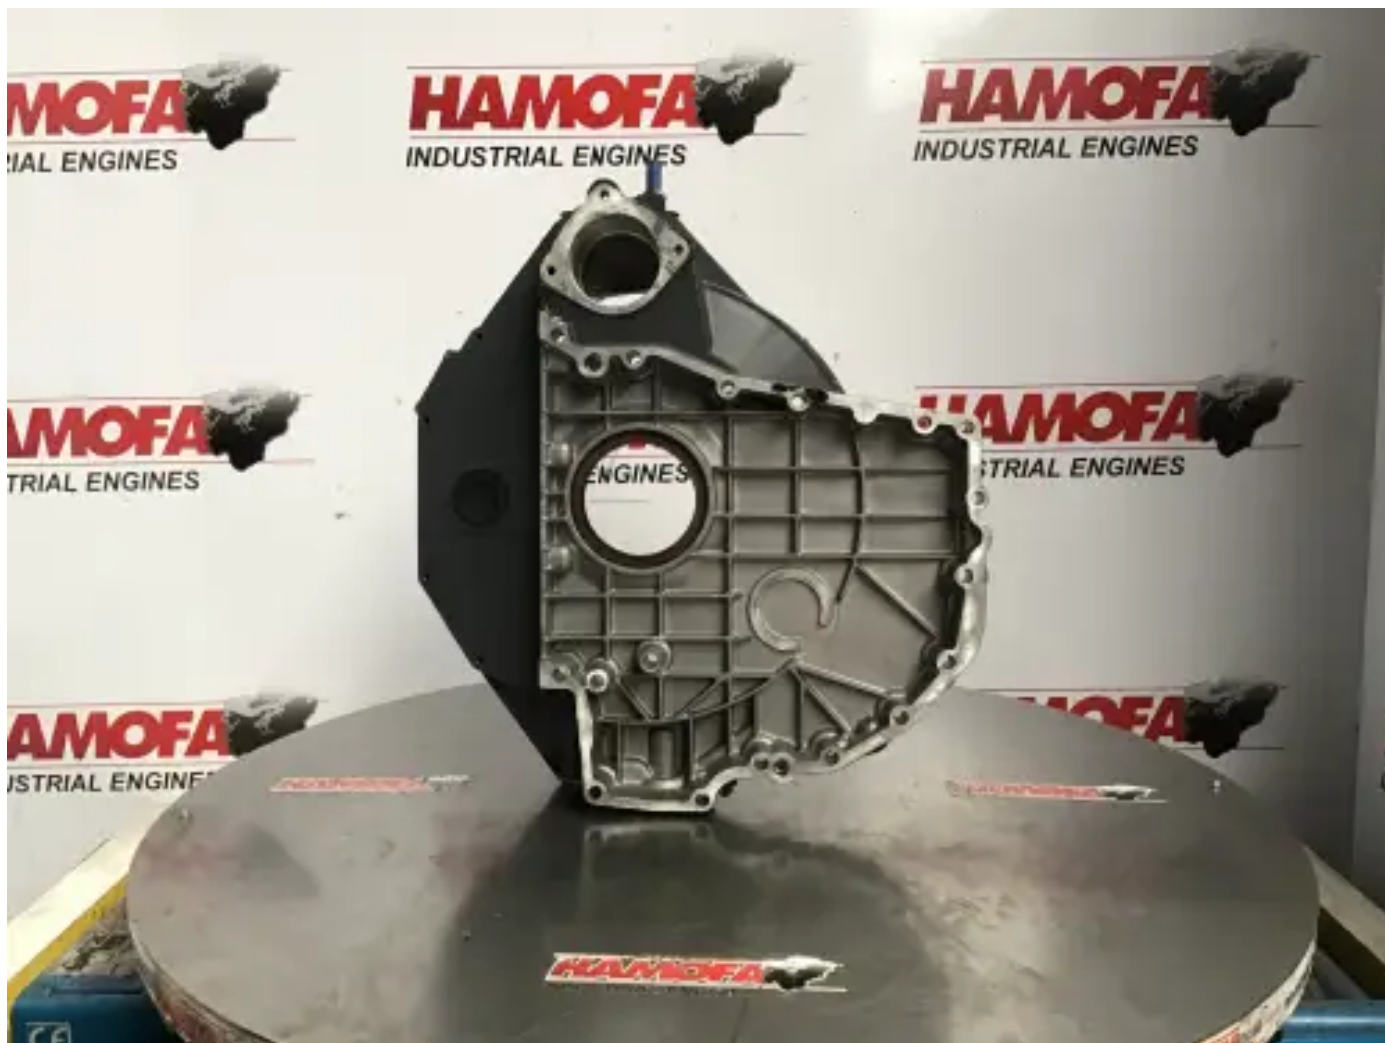

GEGEVEN MERCEDES A 906 015 36 02

[Contacteer ons](#)

Specificaties

Staat:	Gebruikt
Merk:	mercedes
Type:	Motoronderdelen
Soort product:	Gebruikt
Kist nummer	54.0
Weight	15.0 kg