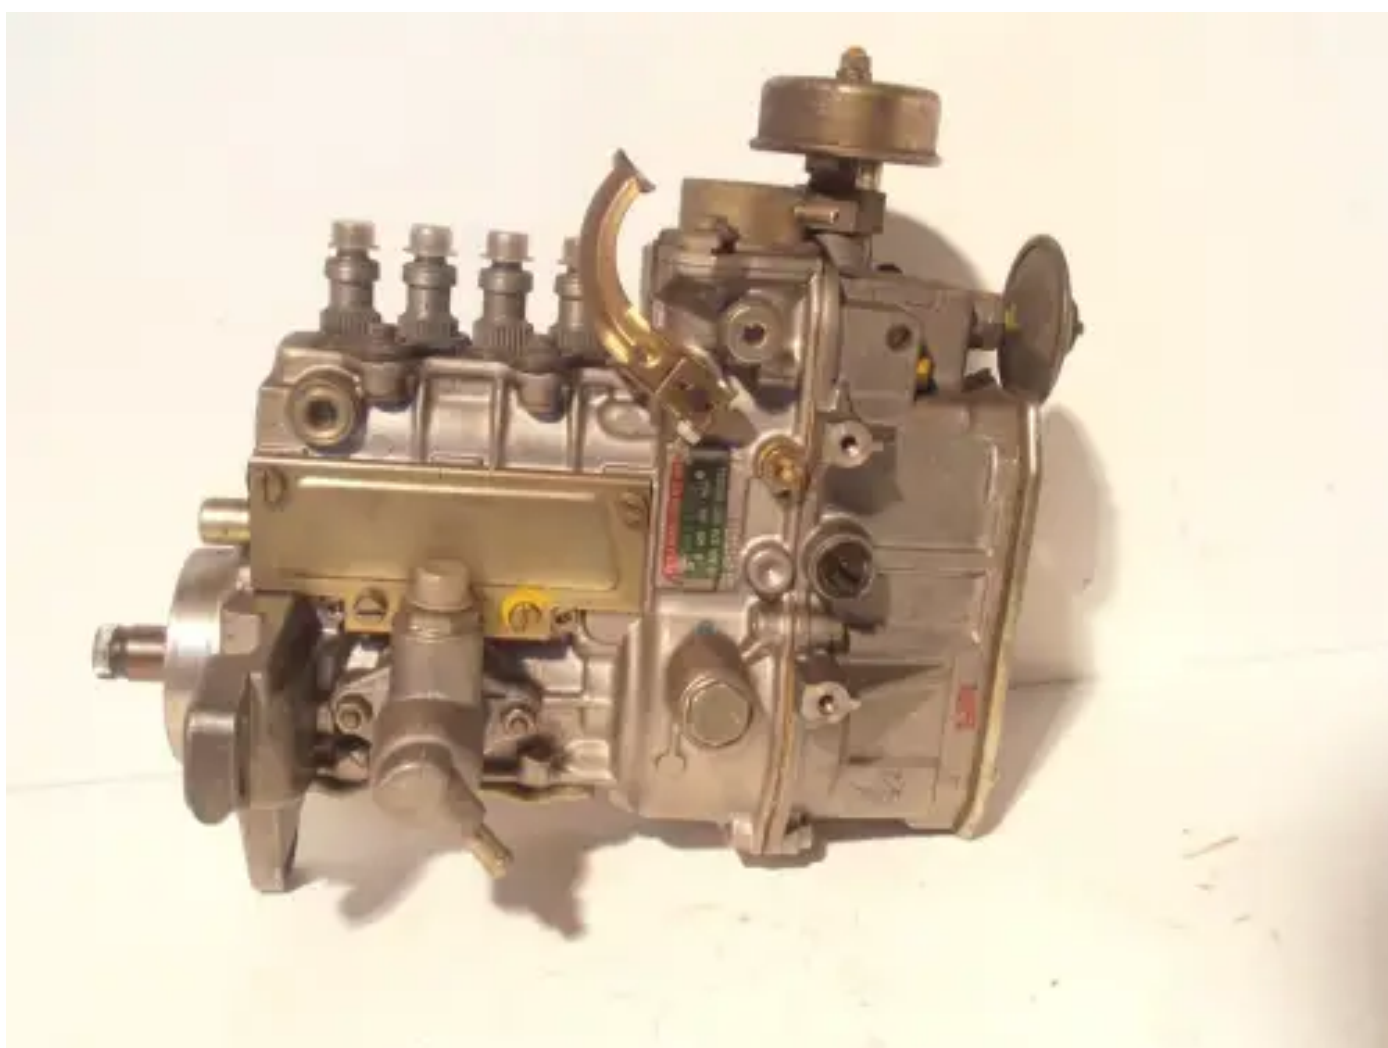

MERCEDES BRANDSTOFFPOMP A 601 070 30 01 NIEUW

[Contacteer ons](#)

Specificaties

Staat:	Nieuw
Merk:	mercedes
Type:	Motoronderdelen
Soort product:	OEM
Product Codes	a 601 070 30 01