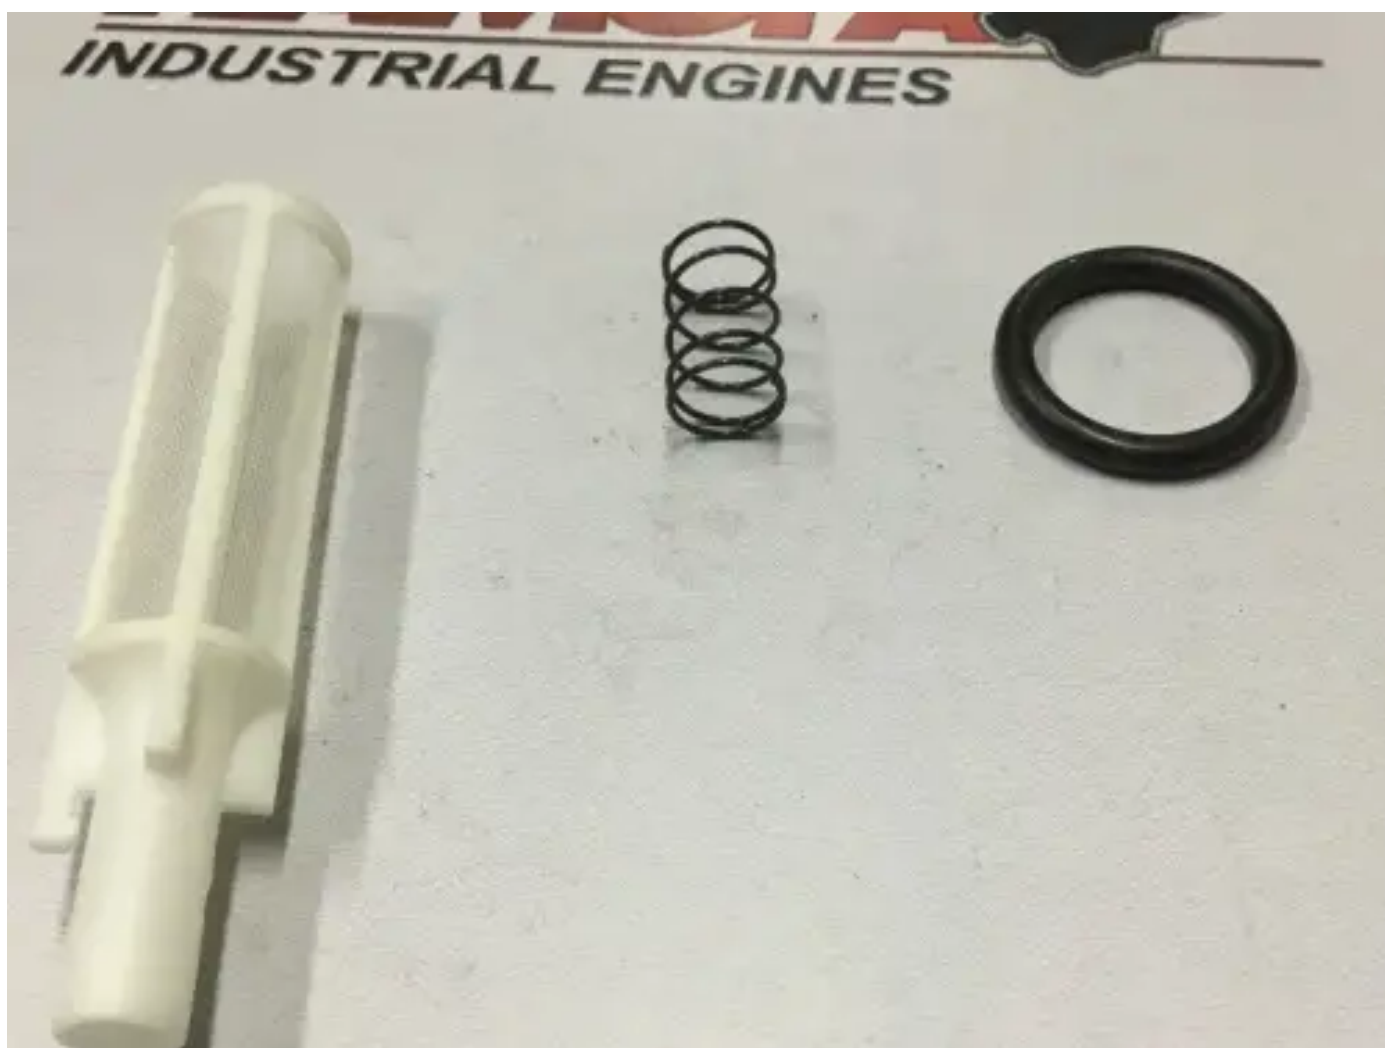

MERCEDES SCHERM A 000 090 02 45

NIEUW

[Contacteer ons](#)

Specificaties

Staat:	Nieuw
Merk:	mercedes
Type:	Motoronderdelen
Soort product:	Origineel