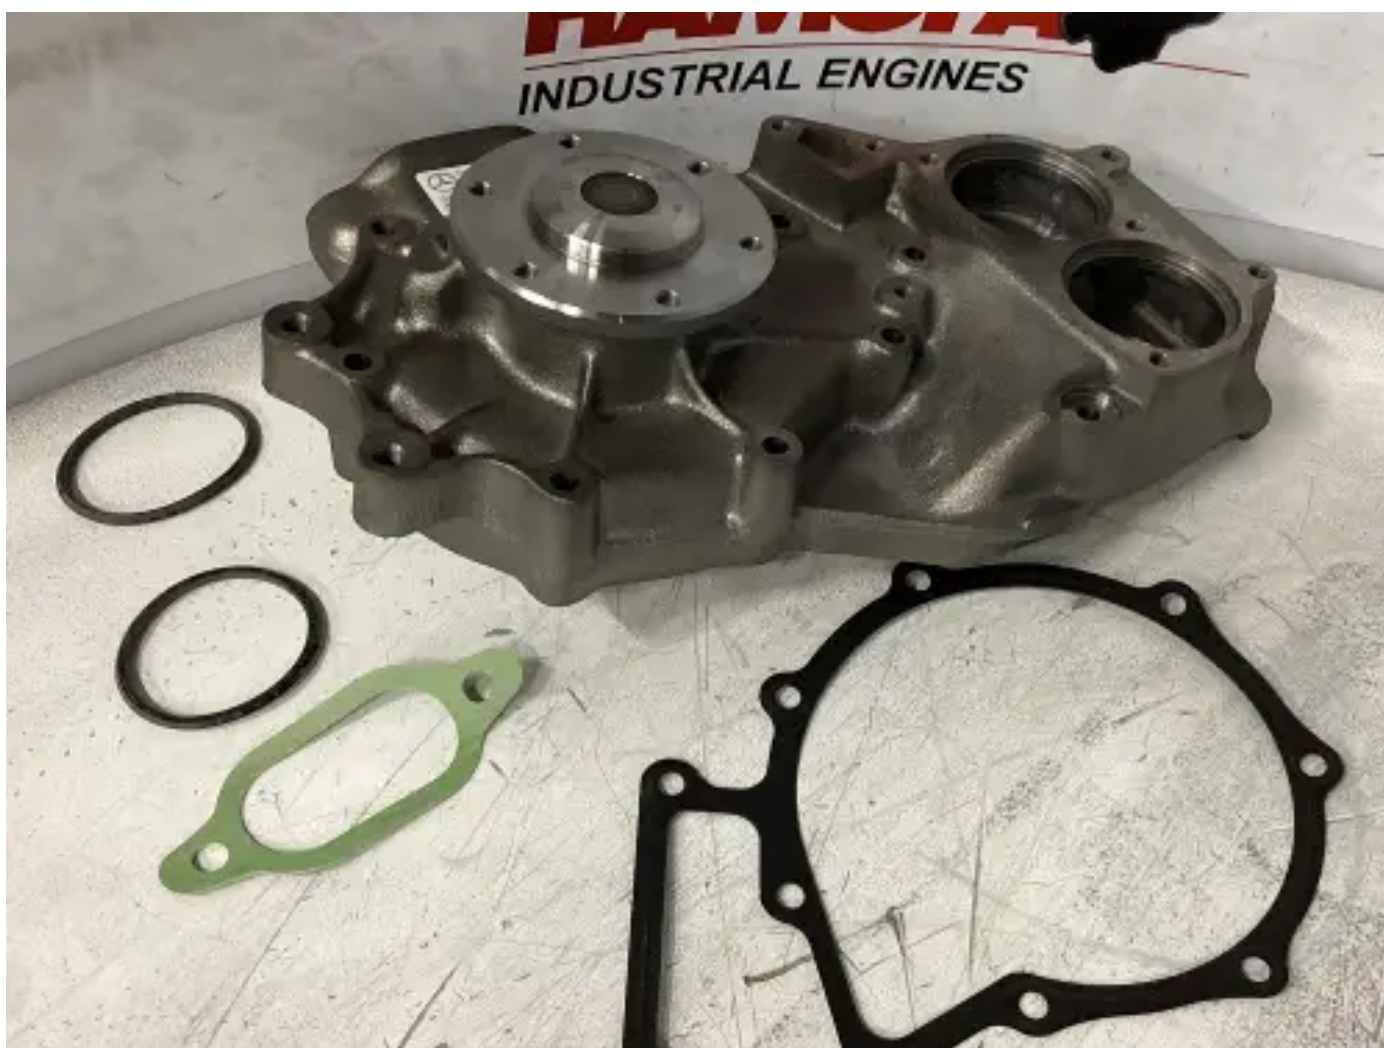

# MERCEDES WATERPOMP A 541 200 14 01 80 NIEUW

[Contacteer ons](#)

## Specificaties

Staat:	Nieuw
Merk:	mercedes
Type:	Motoronderdelen
Soort product:	Origineel

Motortype

om 941.992 / om 941.940 / om 941.920  
/ om 941.981 / om 941.991

---

Product Codes

a 541 200 14 01, a 541 200 14 01 70, a  
541 200 14 01 80