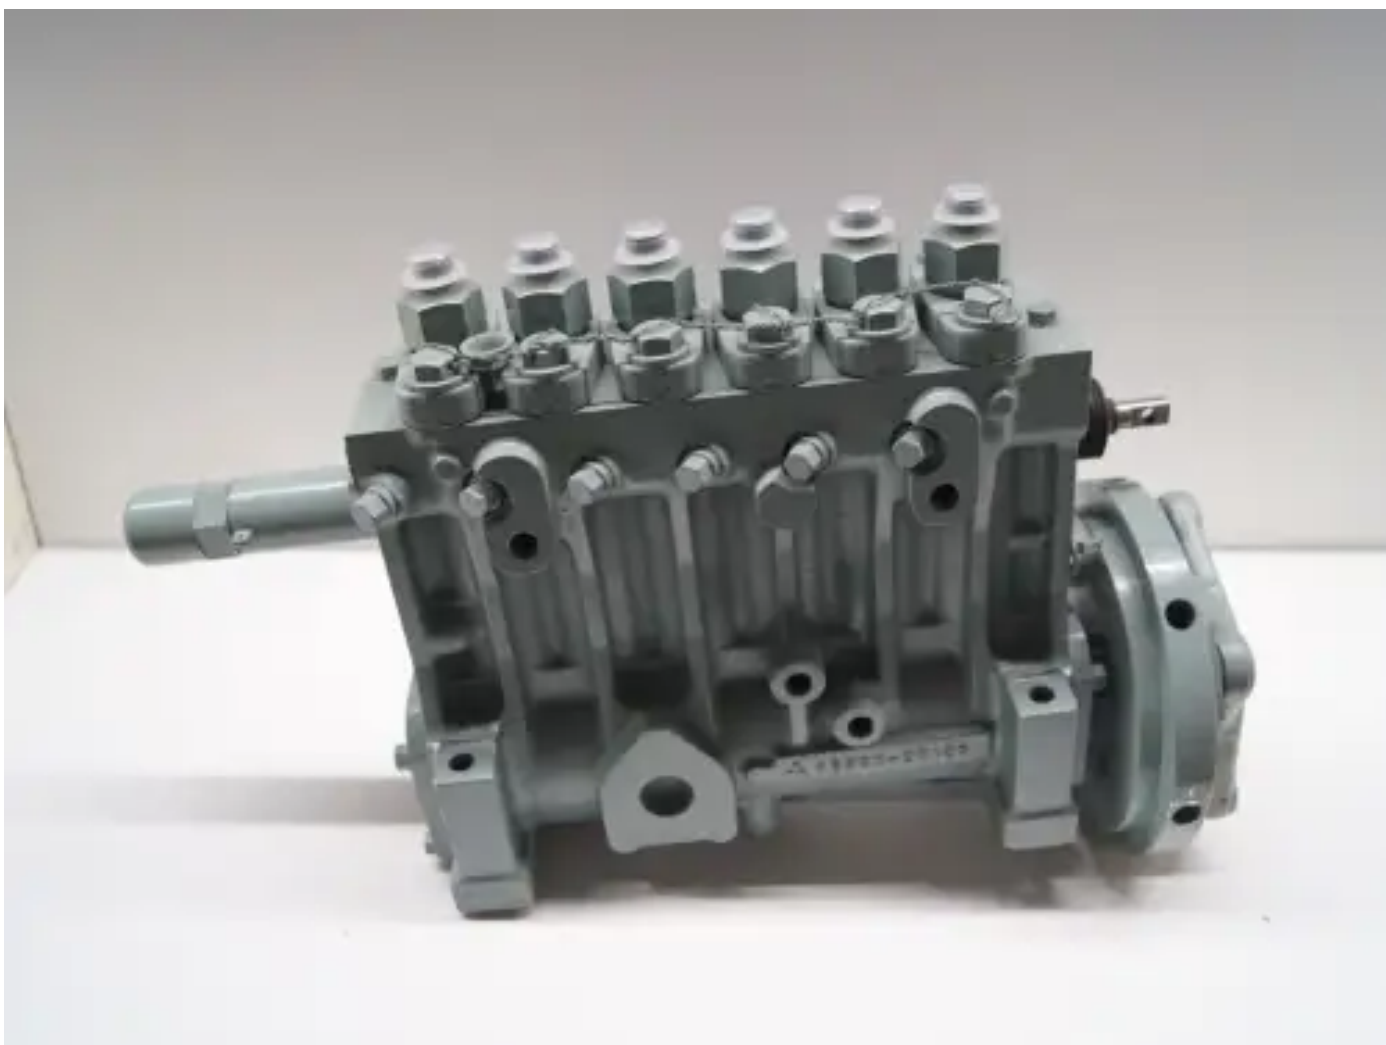

MITSUBISHI BRANDSTOF POMP

48274-00001 HERGEBOUWD

[Contacteer ons](#)

Specificaties

Staat:	Rebuild
Merk:	mitsubishi
Type:	Motoronderdelen
Soort product:	Origineel