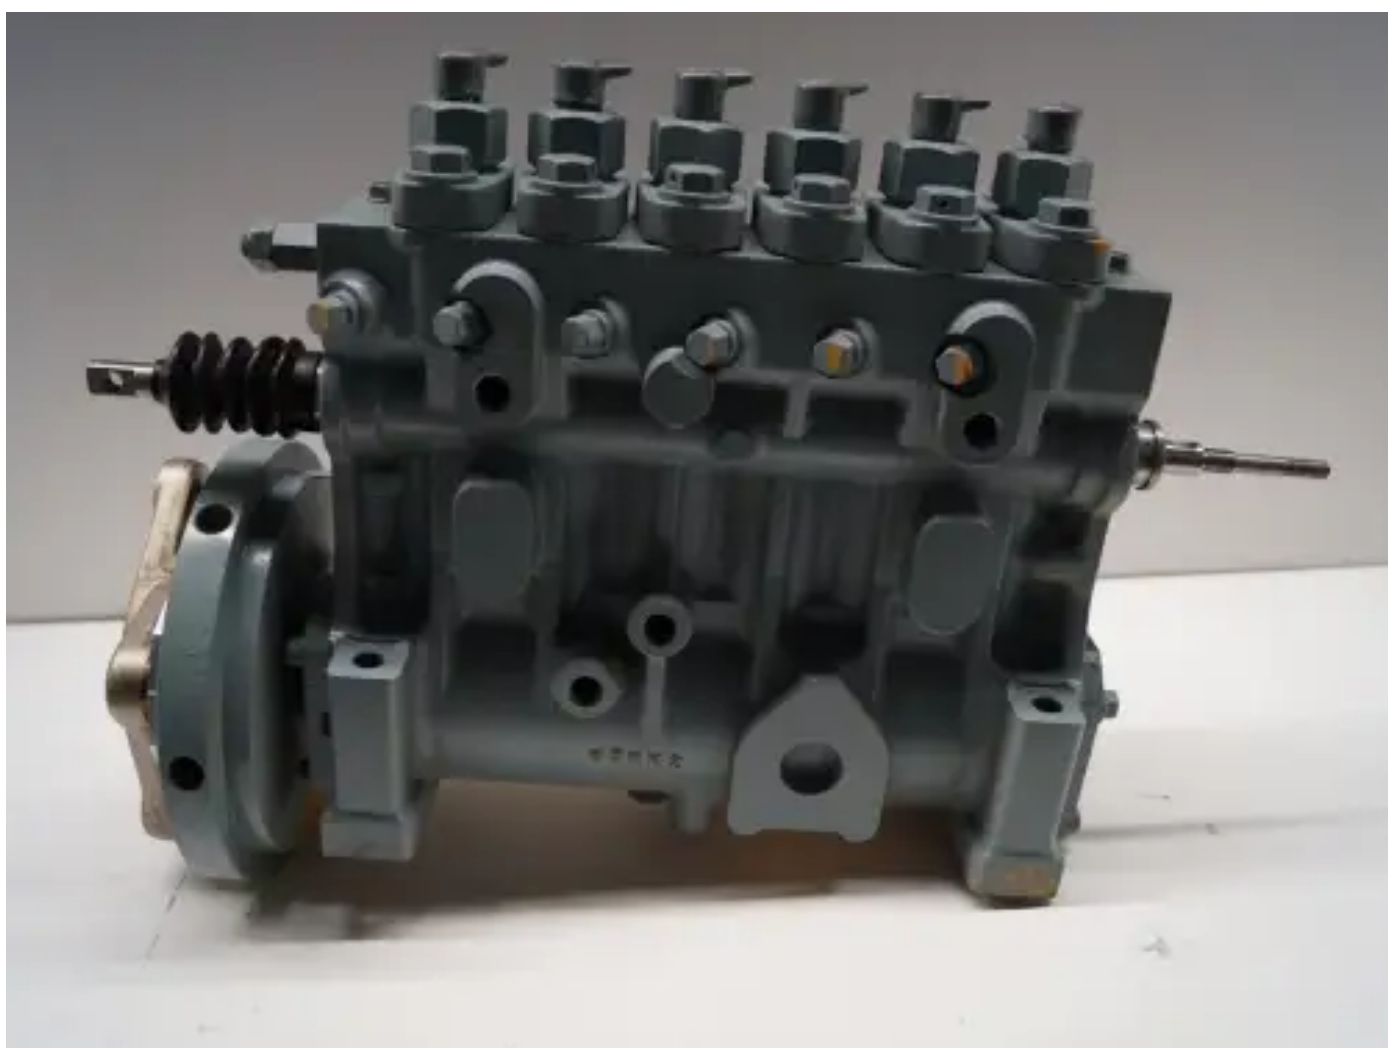

MITSUBISHI BRANDSTOF POMP

4827500004 HERBOUW

[Contacteer ons](#)

Specificaties

Staat:	Rebuild
Merk:	mitsubishi
Type:	Motoronderdelen
Soort product:	Origineel