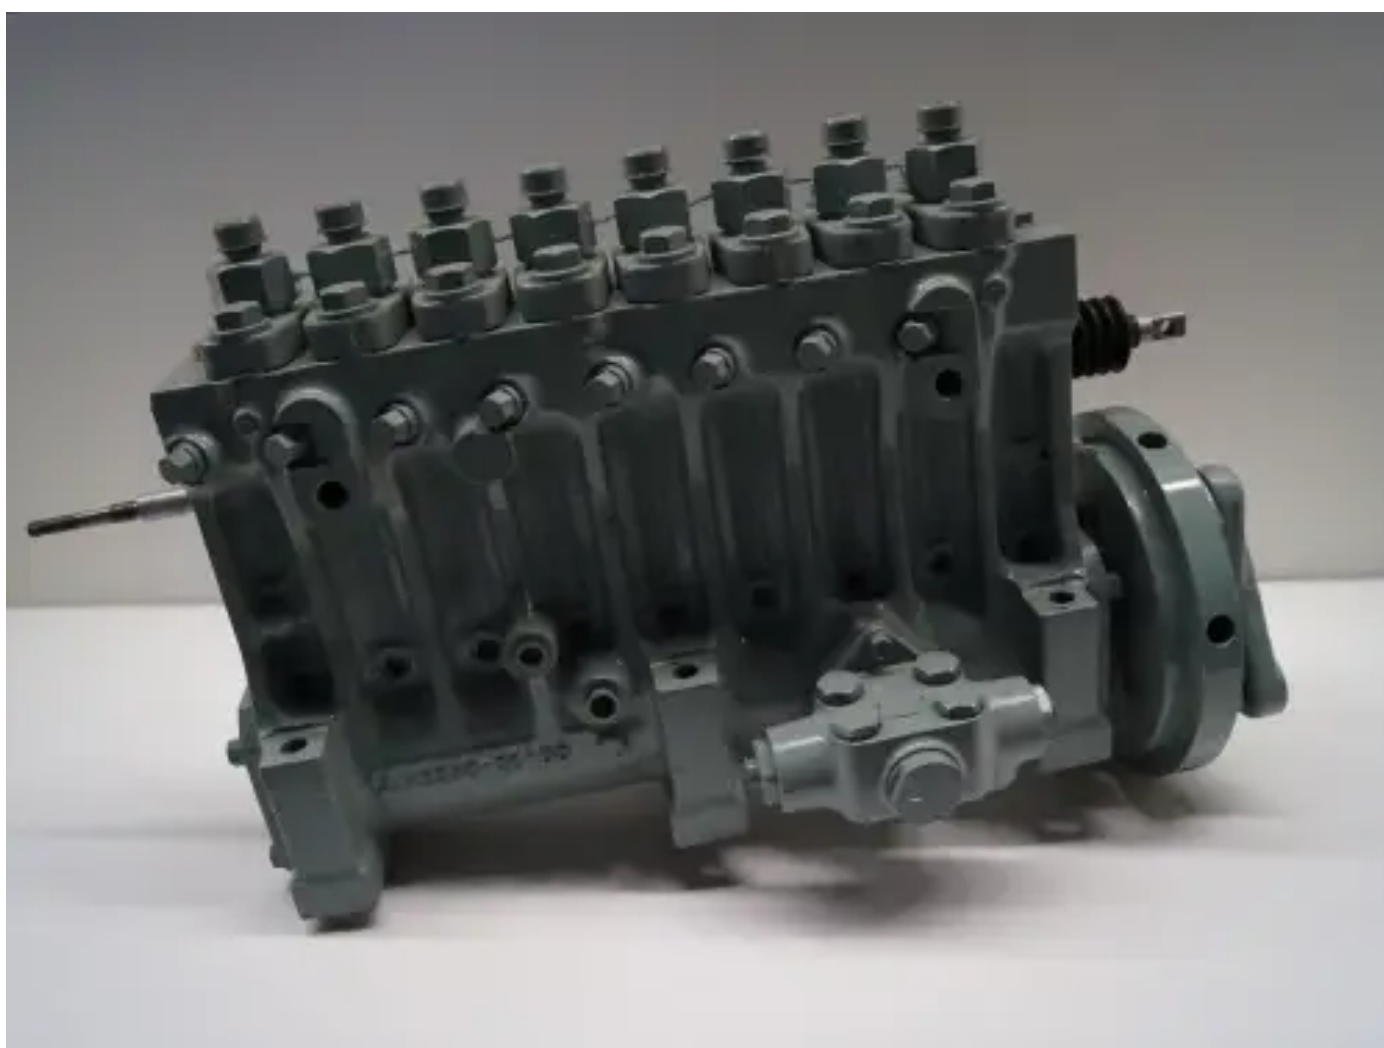

MITSUBISHI BRANDSTOF POMP

4827850001 HERBOUWD

[Contacteer ons](#)

Specificaties

Staat:	Rebuild
Merk:	mitsubishi
Type:	Motoronderdelen
Soort product:	Origineel