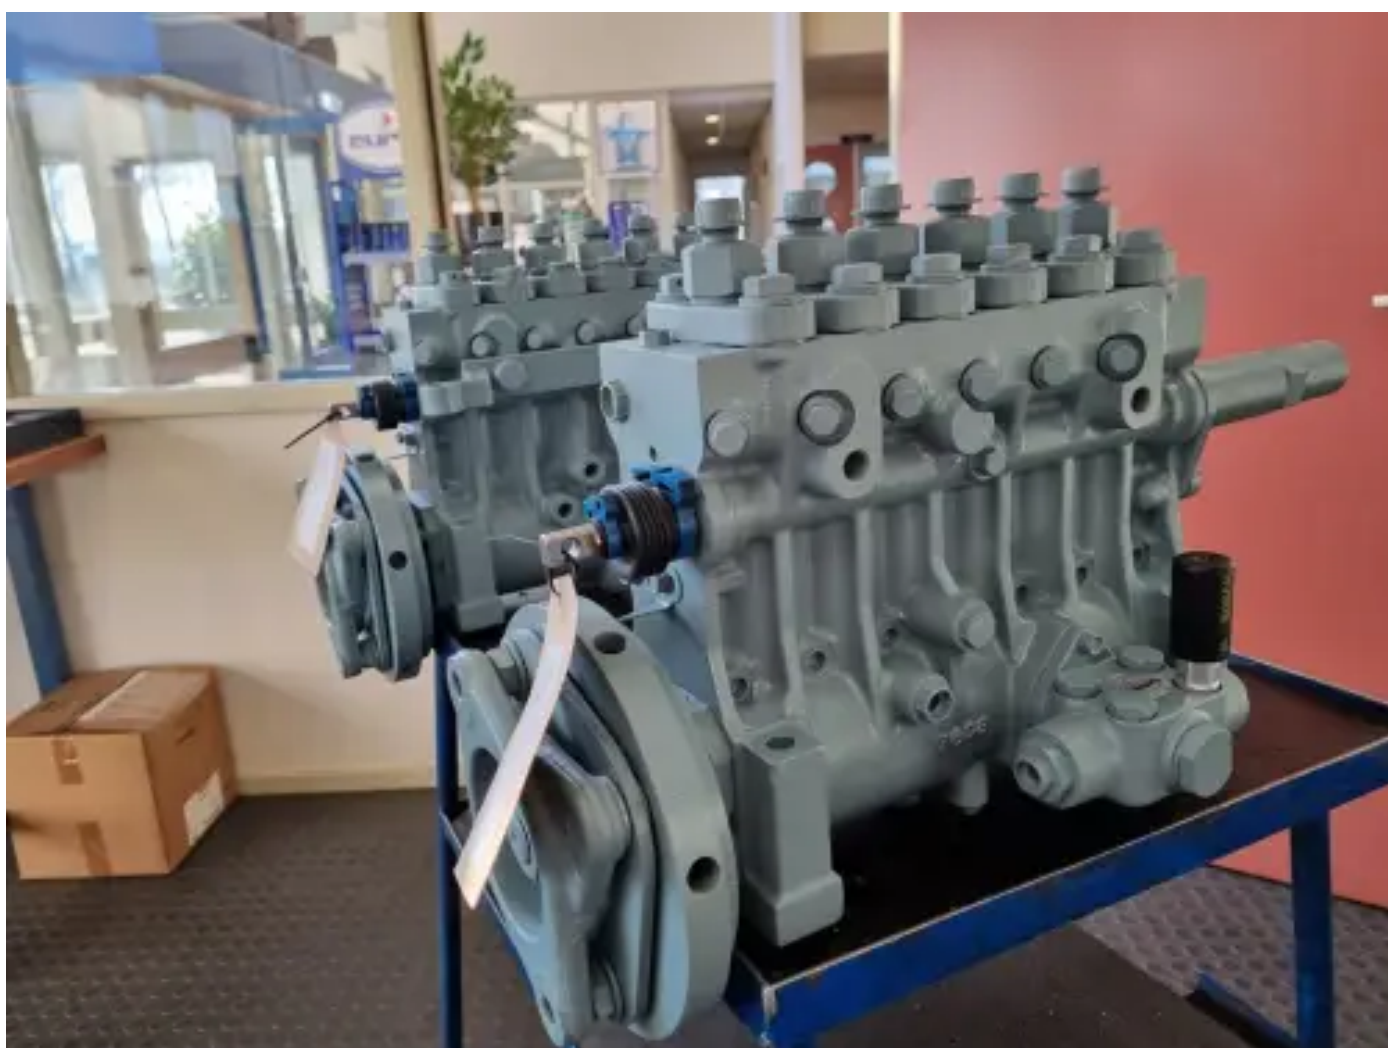

MITSUBISHI BRANDSTOF POMP

48A50-01014 HERSTEL

[Contacteer ons](#)

Specificaties

Staat:	Rebuild
Merk:	mitsubishi
Type:	Motoronderdelen
Soort product:	Origineel