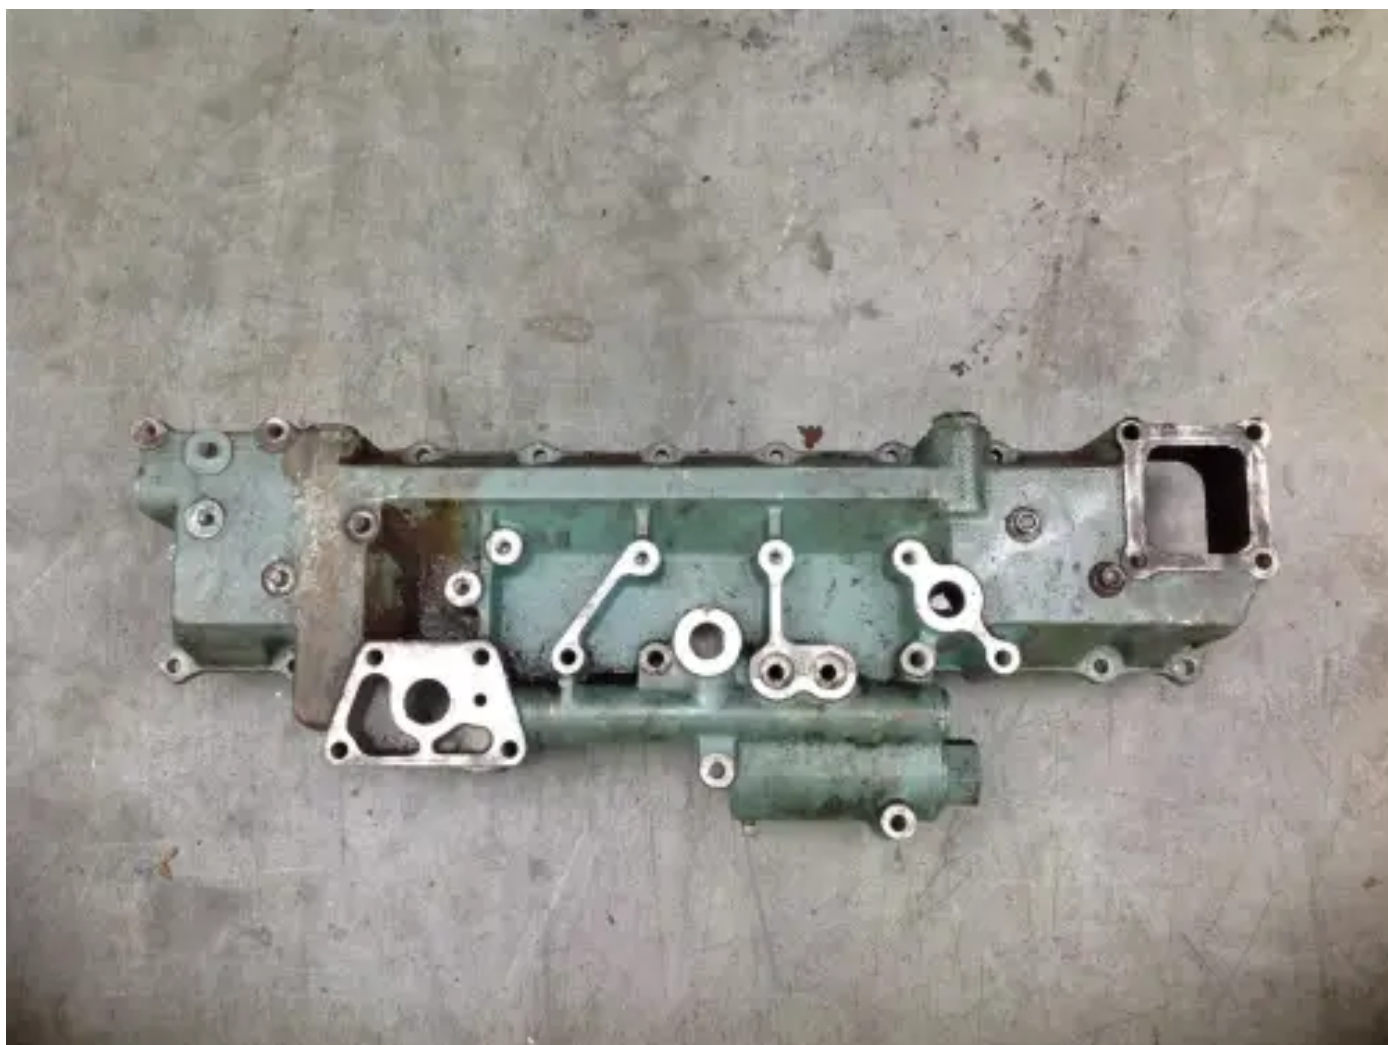

# MITSUBISHI OLIKOELERDEKSEL

## 35A3900300 GEBRUIKT

[Contacteer ons](#)

### Specificaties

Staat:	Gebruikt
Merk:	mitsubishi
Type:	Motoronderdelen
Soort product:	Origineel