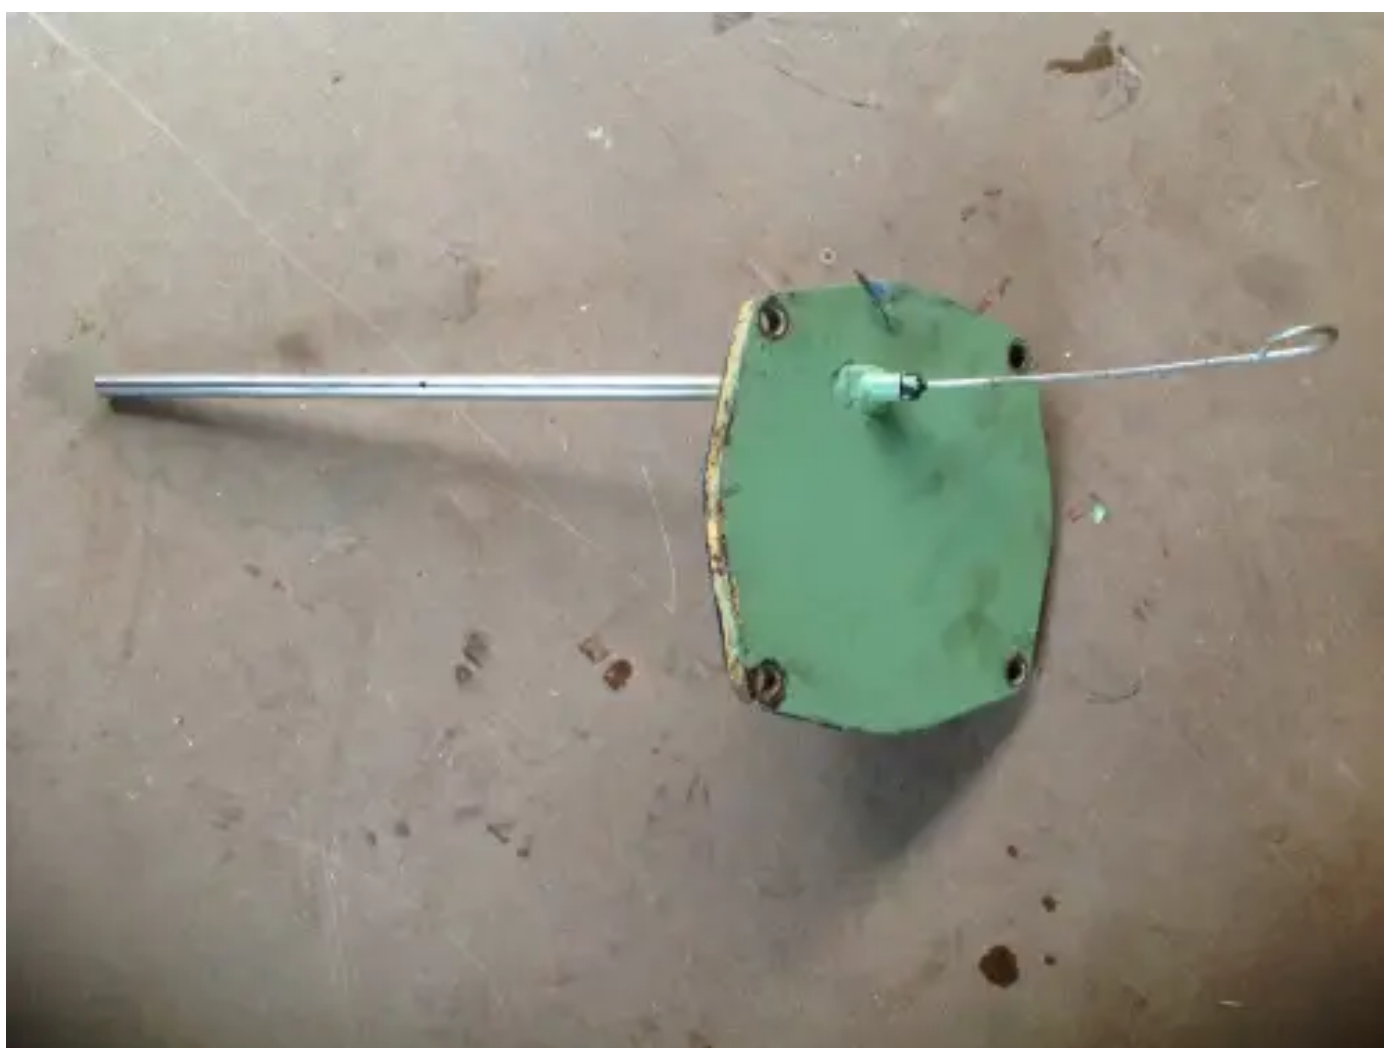

MITSUBISHI ZIJDEKSEL 3710717501 GEBRUIKT

[Contacteer ons](#)

Specificaties

Staat:	Gebruikt
Merk:	mitsubishi
Type:	Motoronderdelen
Soort product:	Origineel