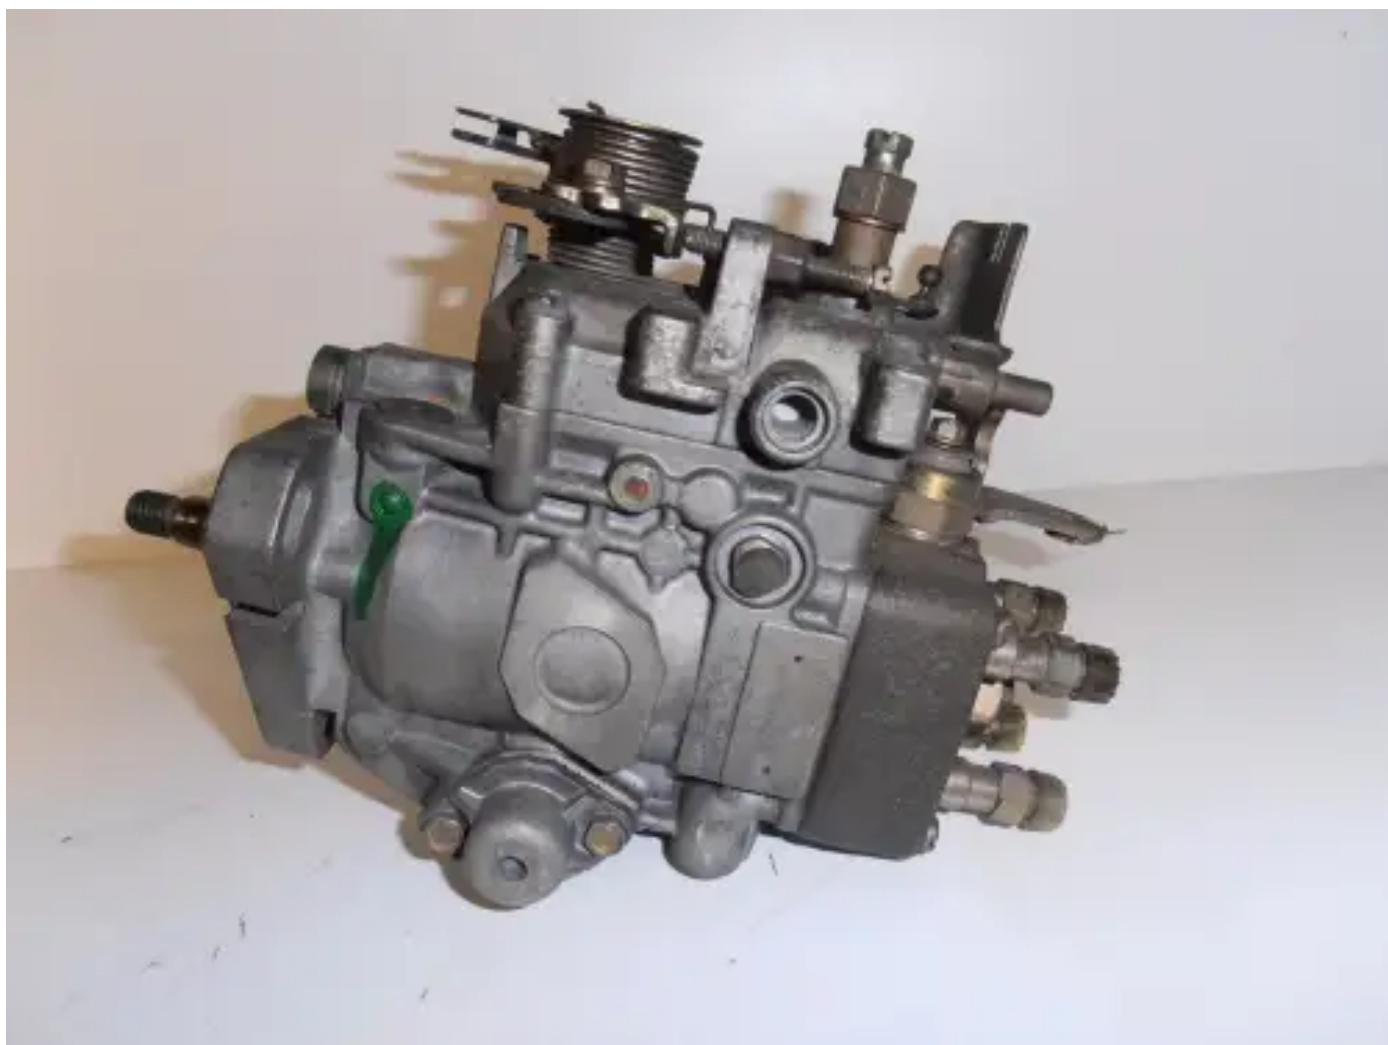

# ZEXEL DIESEL KIKI BRANDSTOF POMP 104640-9322 HERBOUW

[Contacteer ons](#)

## Specificaties

Staat: Rebuild

Merk: zexel diesel kiki

Type: Motoronderdelen

Soort product: Rebuild