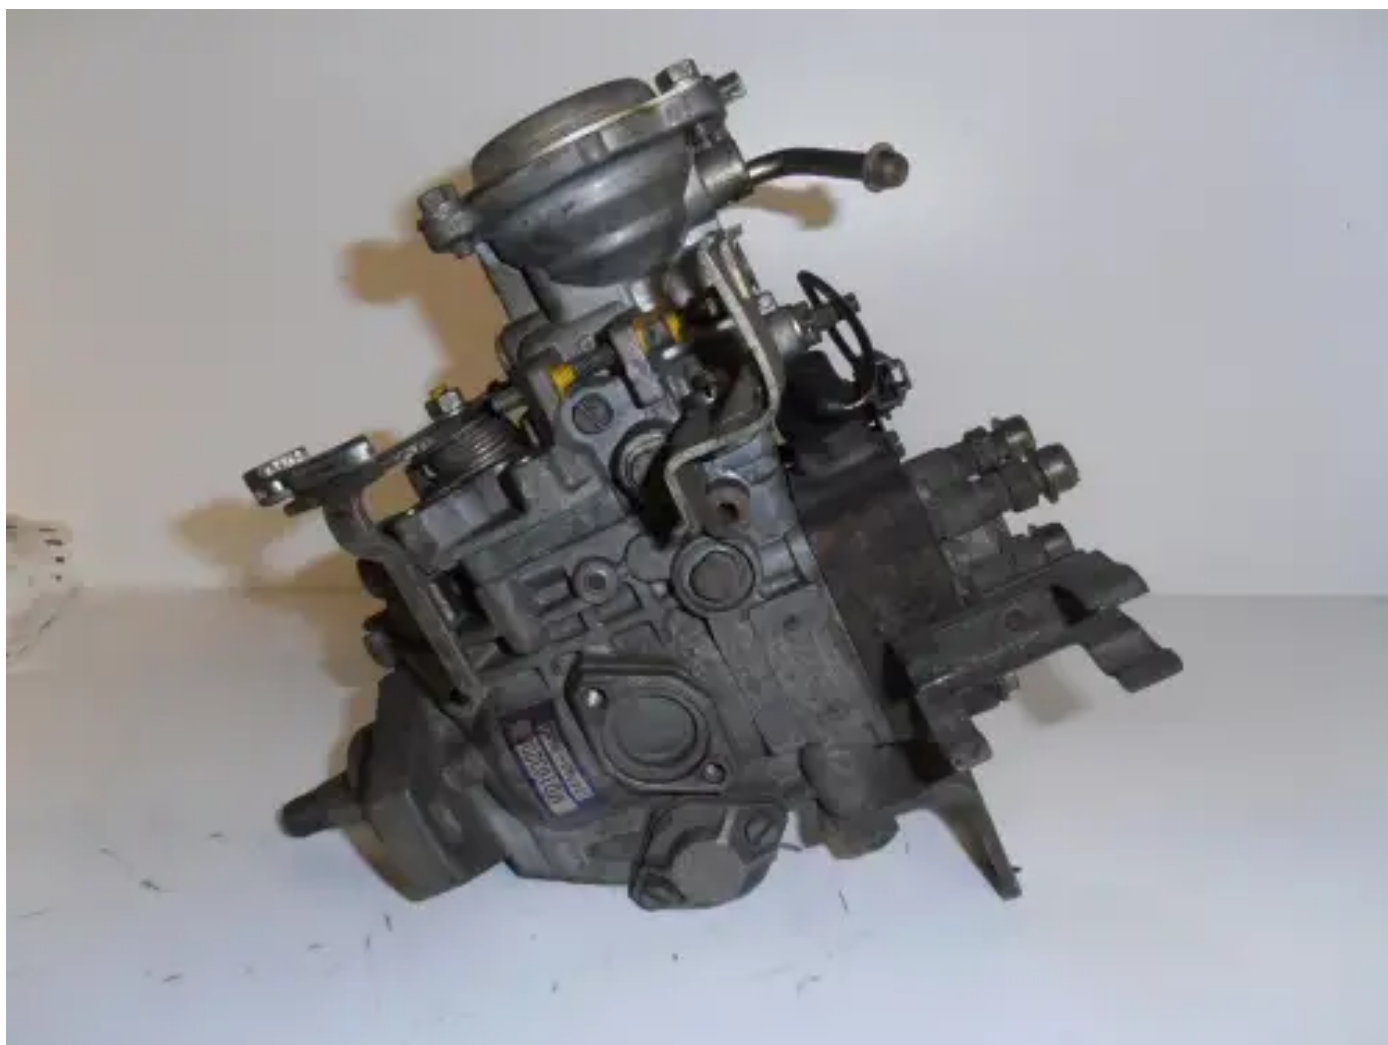

# ZEXEL DIESEL KIKI BRANDSTOFFPOMP 104640-3350 HERBOUWD

[Contacteer ons](#)

## Specificaties

Staat: Rebuild

Merk: zexel diesel kiki

Type: Motoronderdelen

Soort product: Rebuild