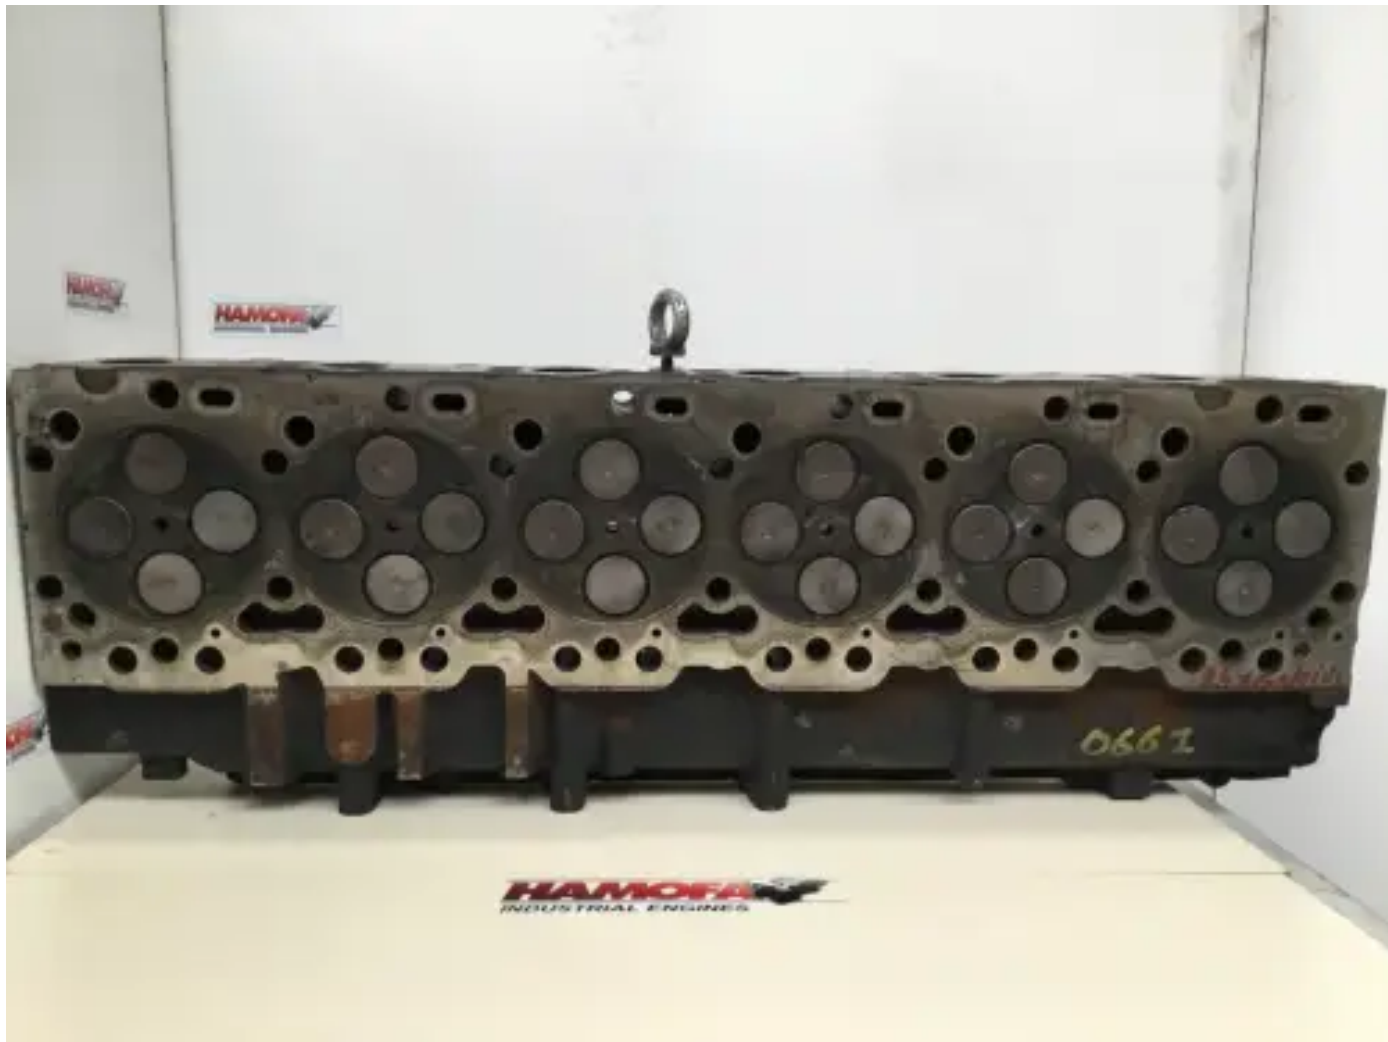

## KOMATSU 5259421 Б/У

[Свяжитесь с нами](#)

### Характеристики

Состояние:

Б/у

Бренд:

komatsu

Тип:

Детали двигателя

Вид продукта: