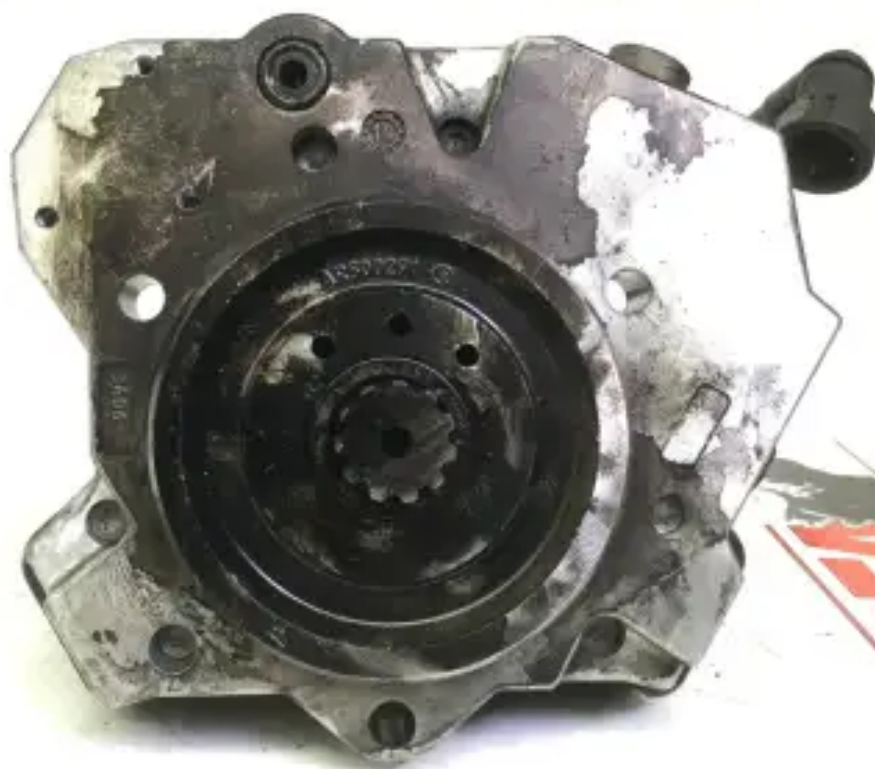

BOSCH HACOC COMMON RAIL

0445020023 Б/У

[Свяжитесь с нами](#)

Характеристики

Состояние:	Б/у
Бренд:	bosch
Тип:	Детали двигателя
Вид продукта:	OEM