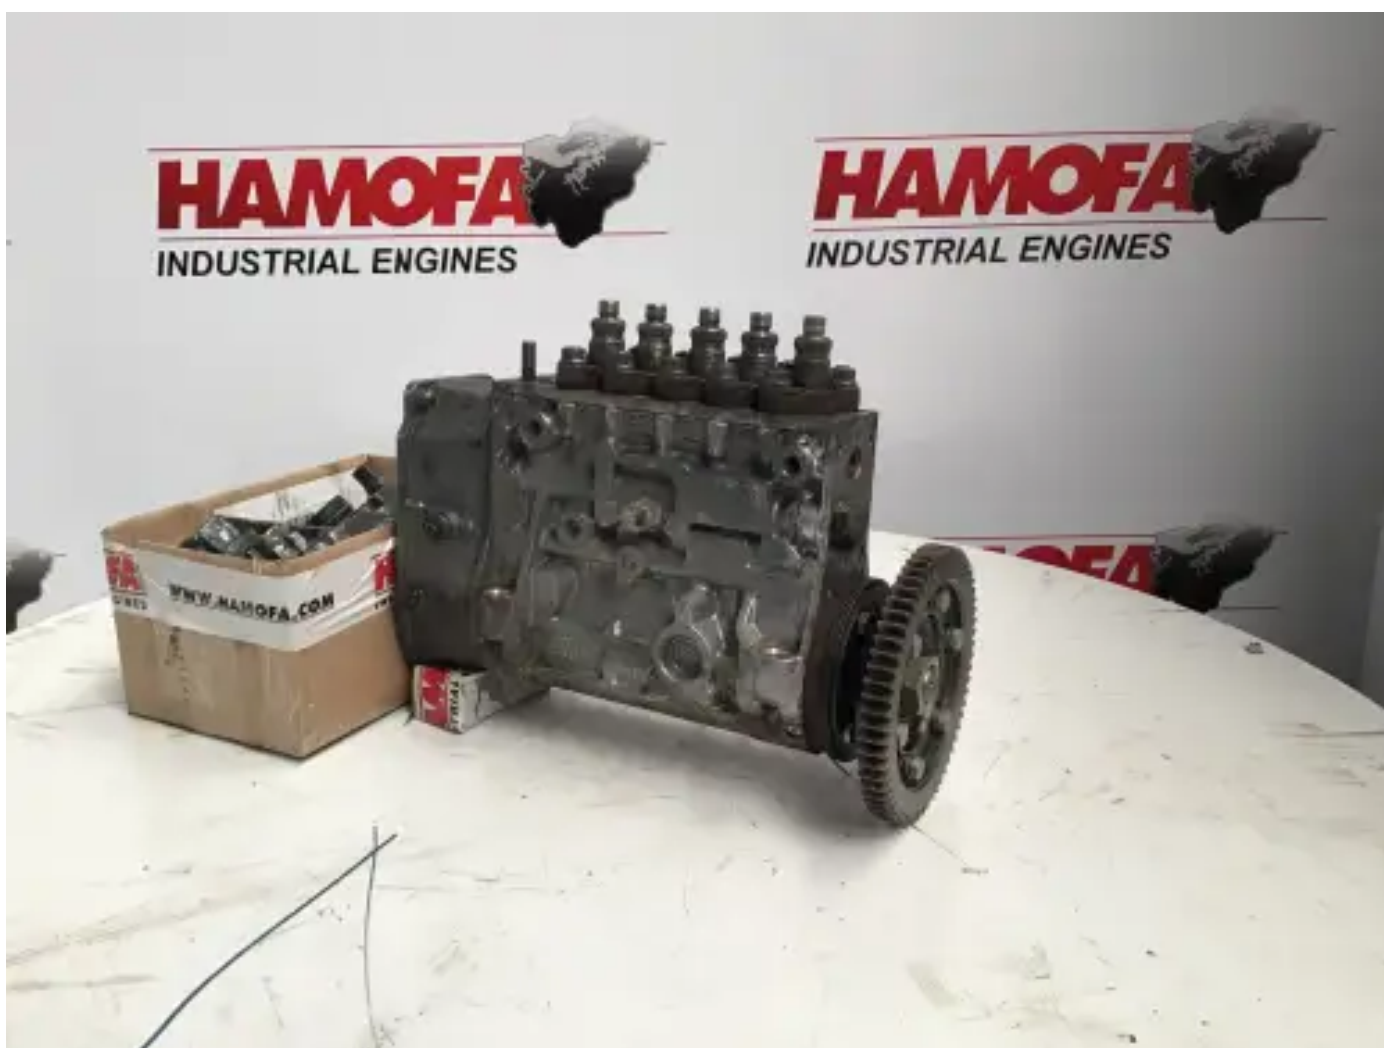

ГОРИЗОНТАЛЬНЫЙ КОМПЛЕКТ BOSCH 0402696808 Б/У

[Свяжитесь с нами](#)

Характеристики

Состояние:	Б/у
Бренд:	bosch
Тип:	Детали двигателя
Вид продукта:	OEM