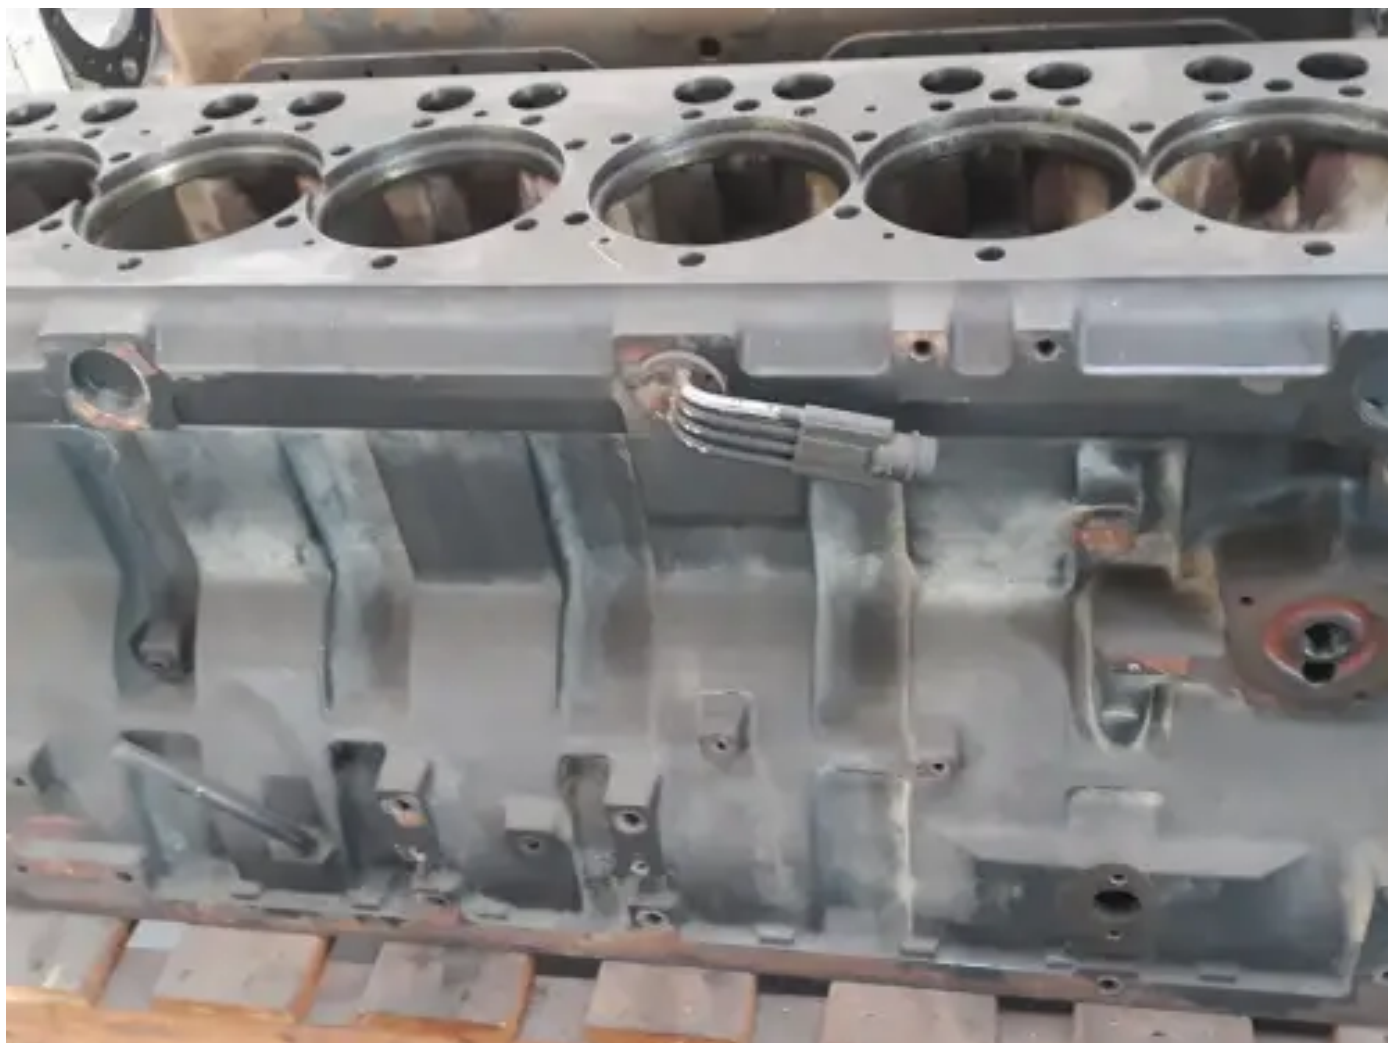

БУ БЛОК СИЗИ SISU MB052

[Свяжитесь с нами](#)

Характеристики

Состояние:	Б/у
Бренд:	sisu
Тип:	Детали двигателя
Вид продукта:	Б/у