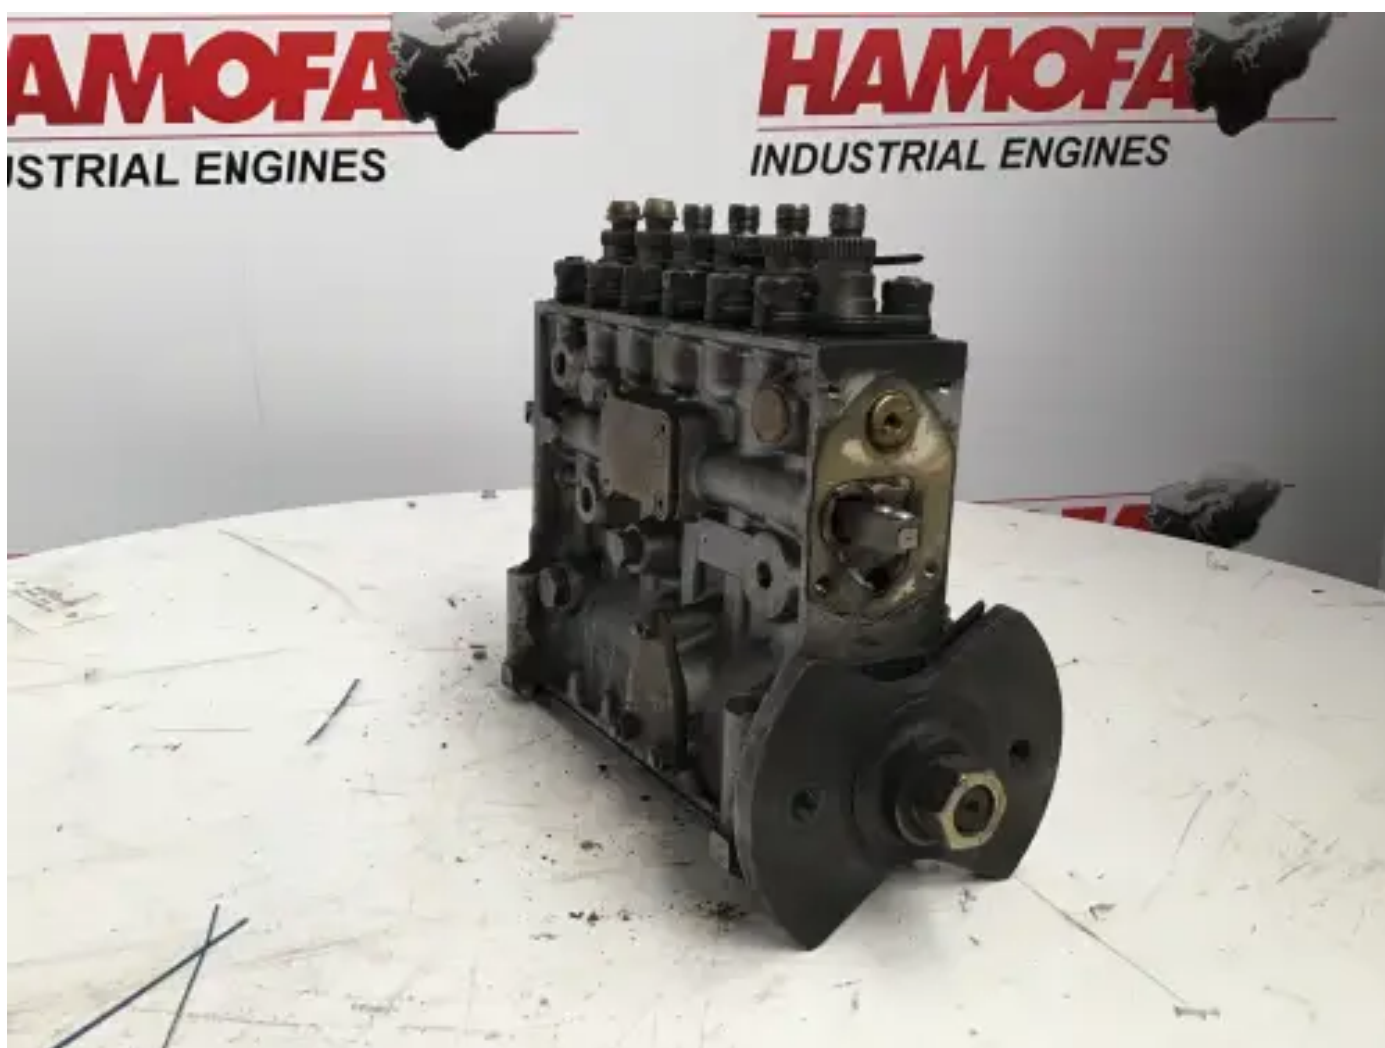

БУ ТОПЛИВНЫЙ НАСОС BOSCH 0401876259

[Свяжитесь с нами](#)

Характеристики

Состояние:	Б/у
Бренд:	bosch
Тип:	Детали двигателя
Вид продукта:	OEM