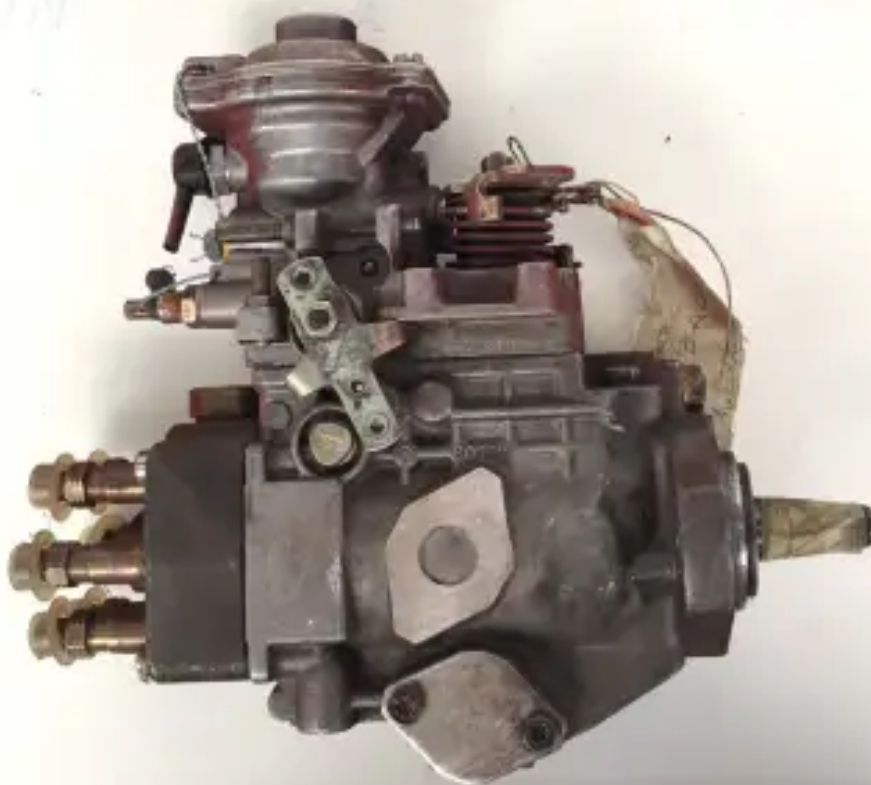

БУ ТОПЛИВНЫЙ НАСОС BOSCH 0460426112

[Свяжитесь с нами](#)

Характеристики

Состояние:	Б/у
Бренд:	bosch
Тип:	Детали двигателя
Вид продукта:	OEM