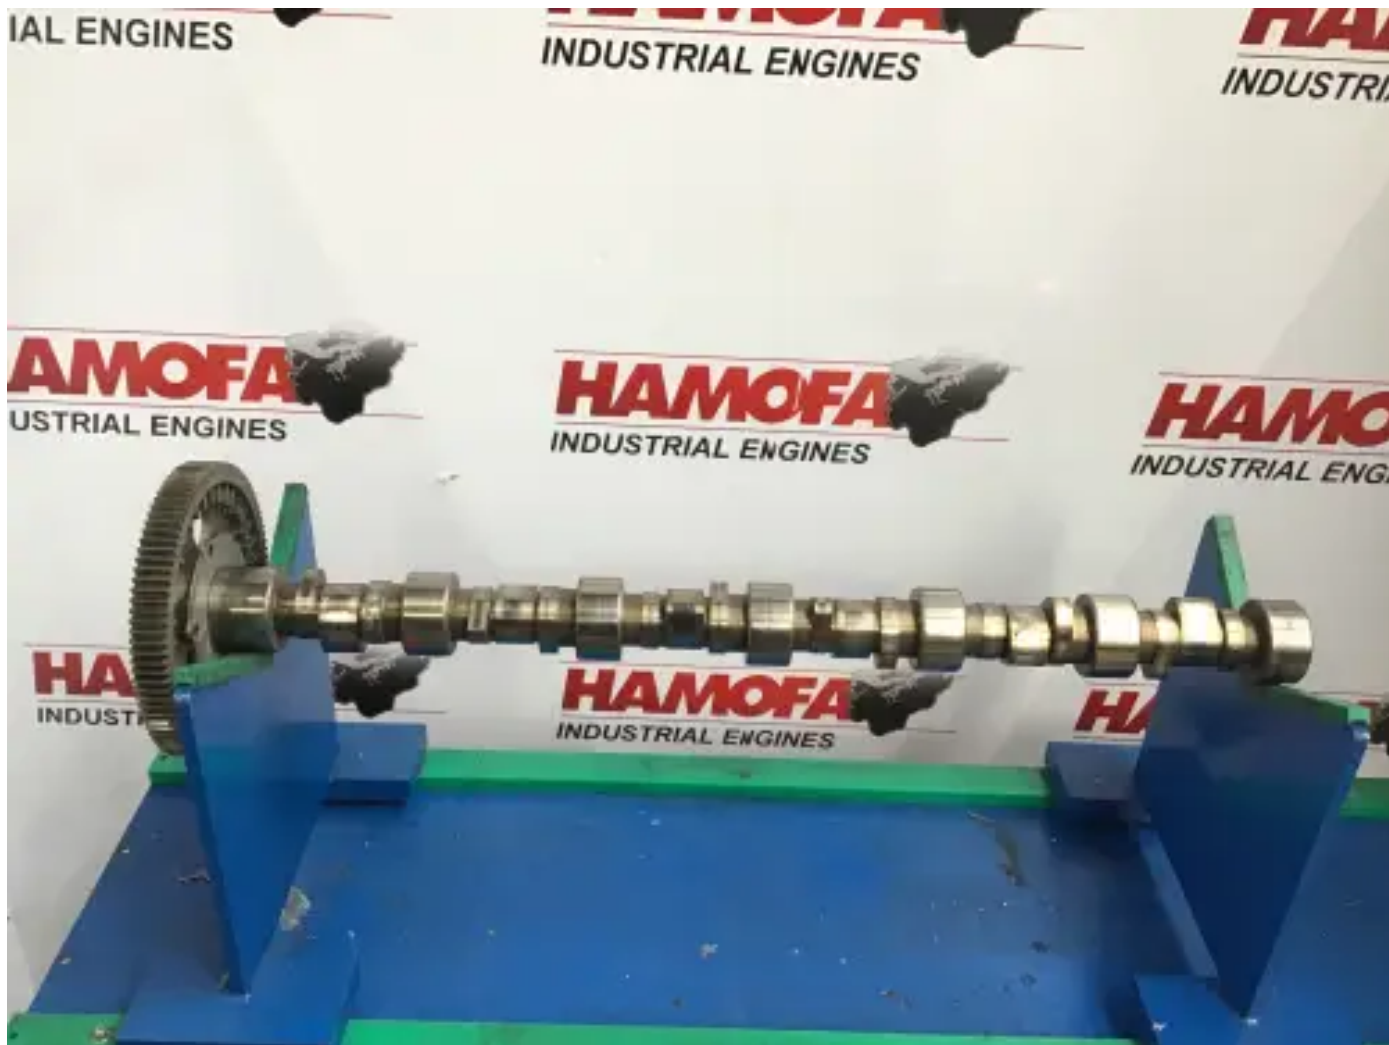

## CATERPILLAR 240-1856 Б/У

[Свяжитесь с нами](#)

### Характеристики

Состояние:	Б/у
Бренд:	caterpillar
Тип:	Детали двигателя
Вид продукта:	Б/у
Диаметр опорных шеек распредвала	77.85 mm
Номер коробки	43.0

Базовый диаметр кулачка распредвала 1	64.58 mm
Базовый диаметр кулачка распредвала 2	67.91 mm
Базовый диаметр кулачка форсунки	64.29 mm
С шестерней?	yes
Номер шестерни	222-3907
Восстановленный?	no
Общая длина	1055.0 mm
Общая ширина	275.0 mm
Weight	34.0 kg
С кулачком форсунки?	yes
Общее количество кулачков распредвала?	18.0
Количество цилиндров	6.0 qty