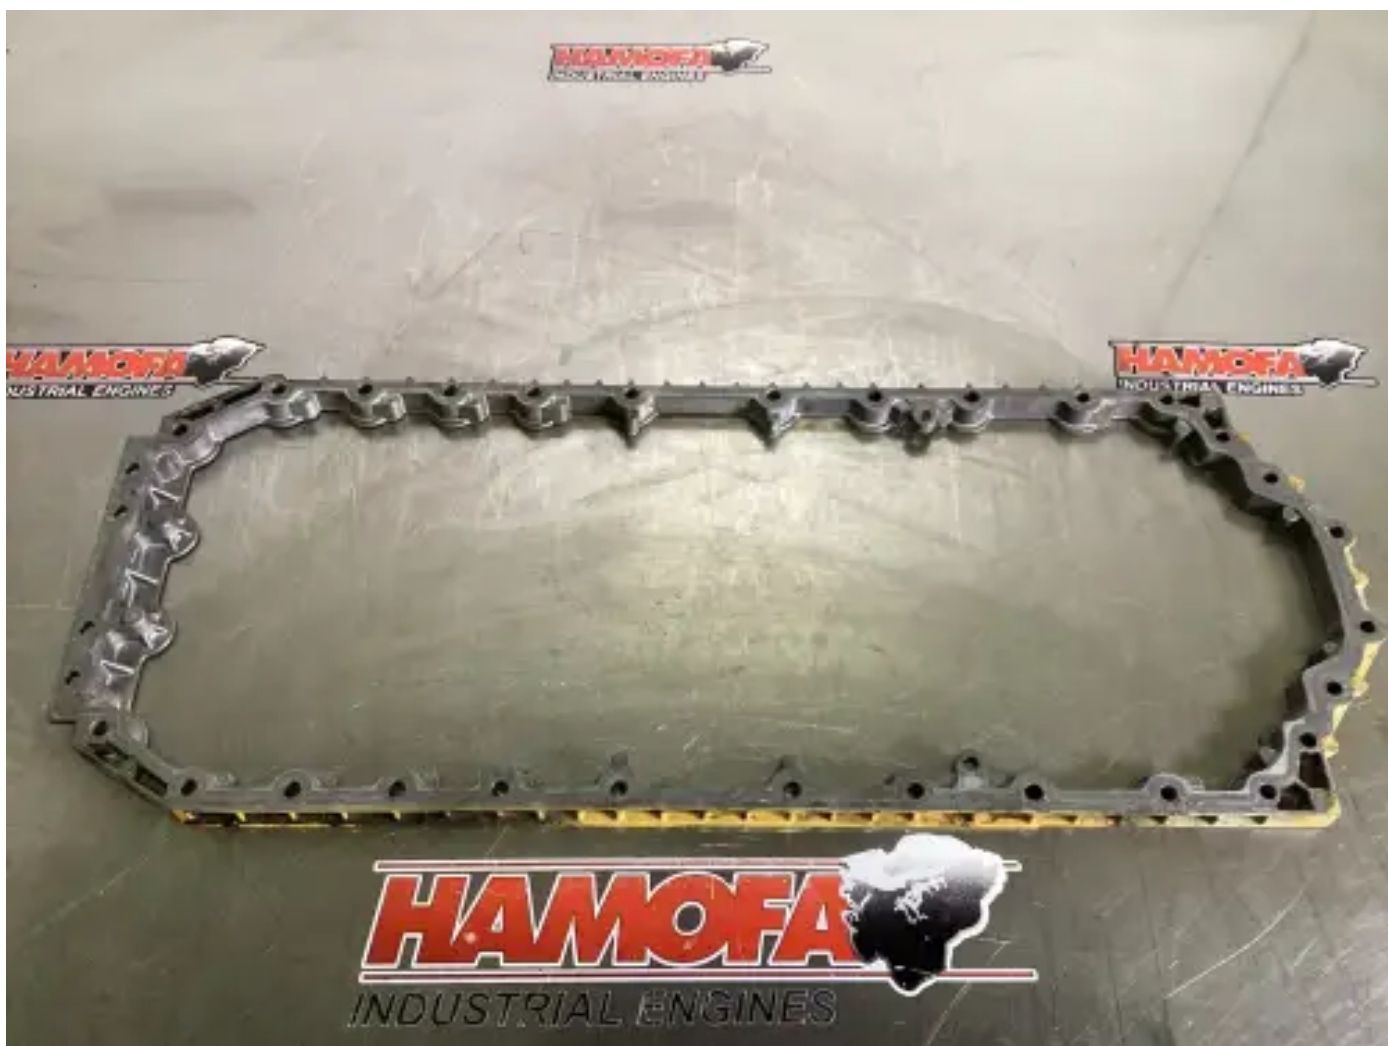

САТЕРПИЛЛАР ПРОМЕЖУТОЧНАЯ ЧАСТЬ МАСЛЯНОГО ПОДДОНА 3512090 Б/У

[Свяжитесь с нами](#)

Характеристики

Состояние:

Б/у

Бренд:

caterpillar

Тип:

Детали двигателя

Вид продукта:	Оригинал
Номер коробки	5133.0
Тип двигателя	c7
Weight	3.0 kg